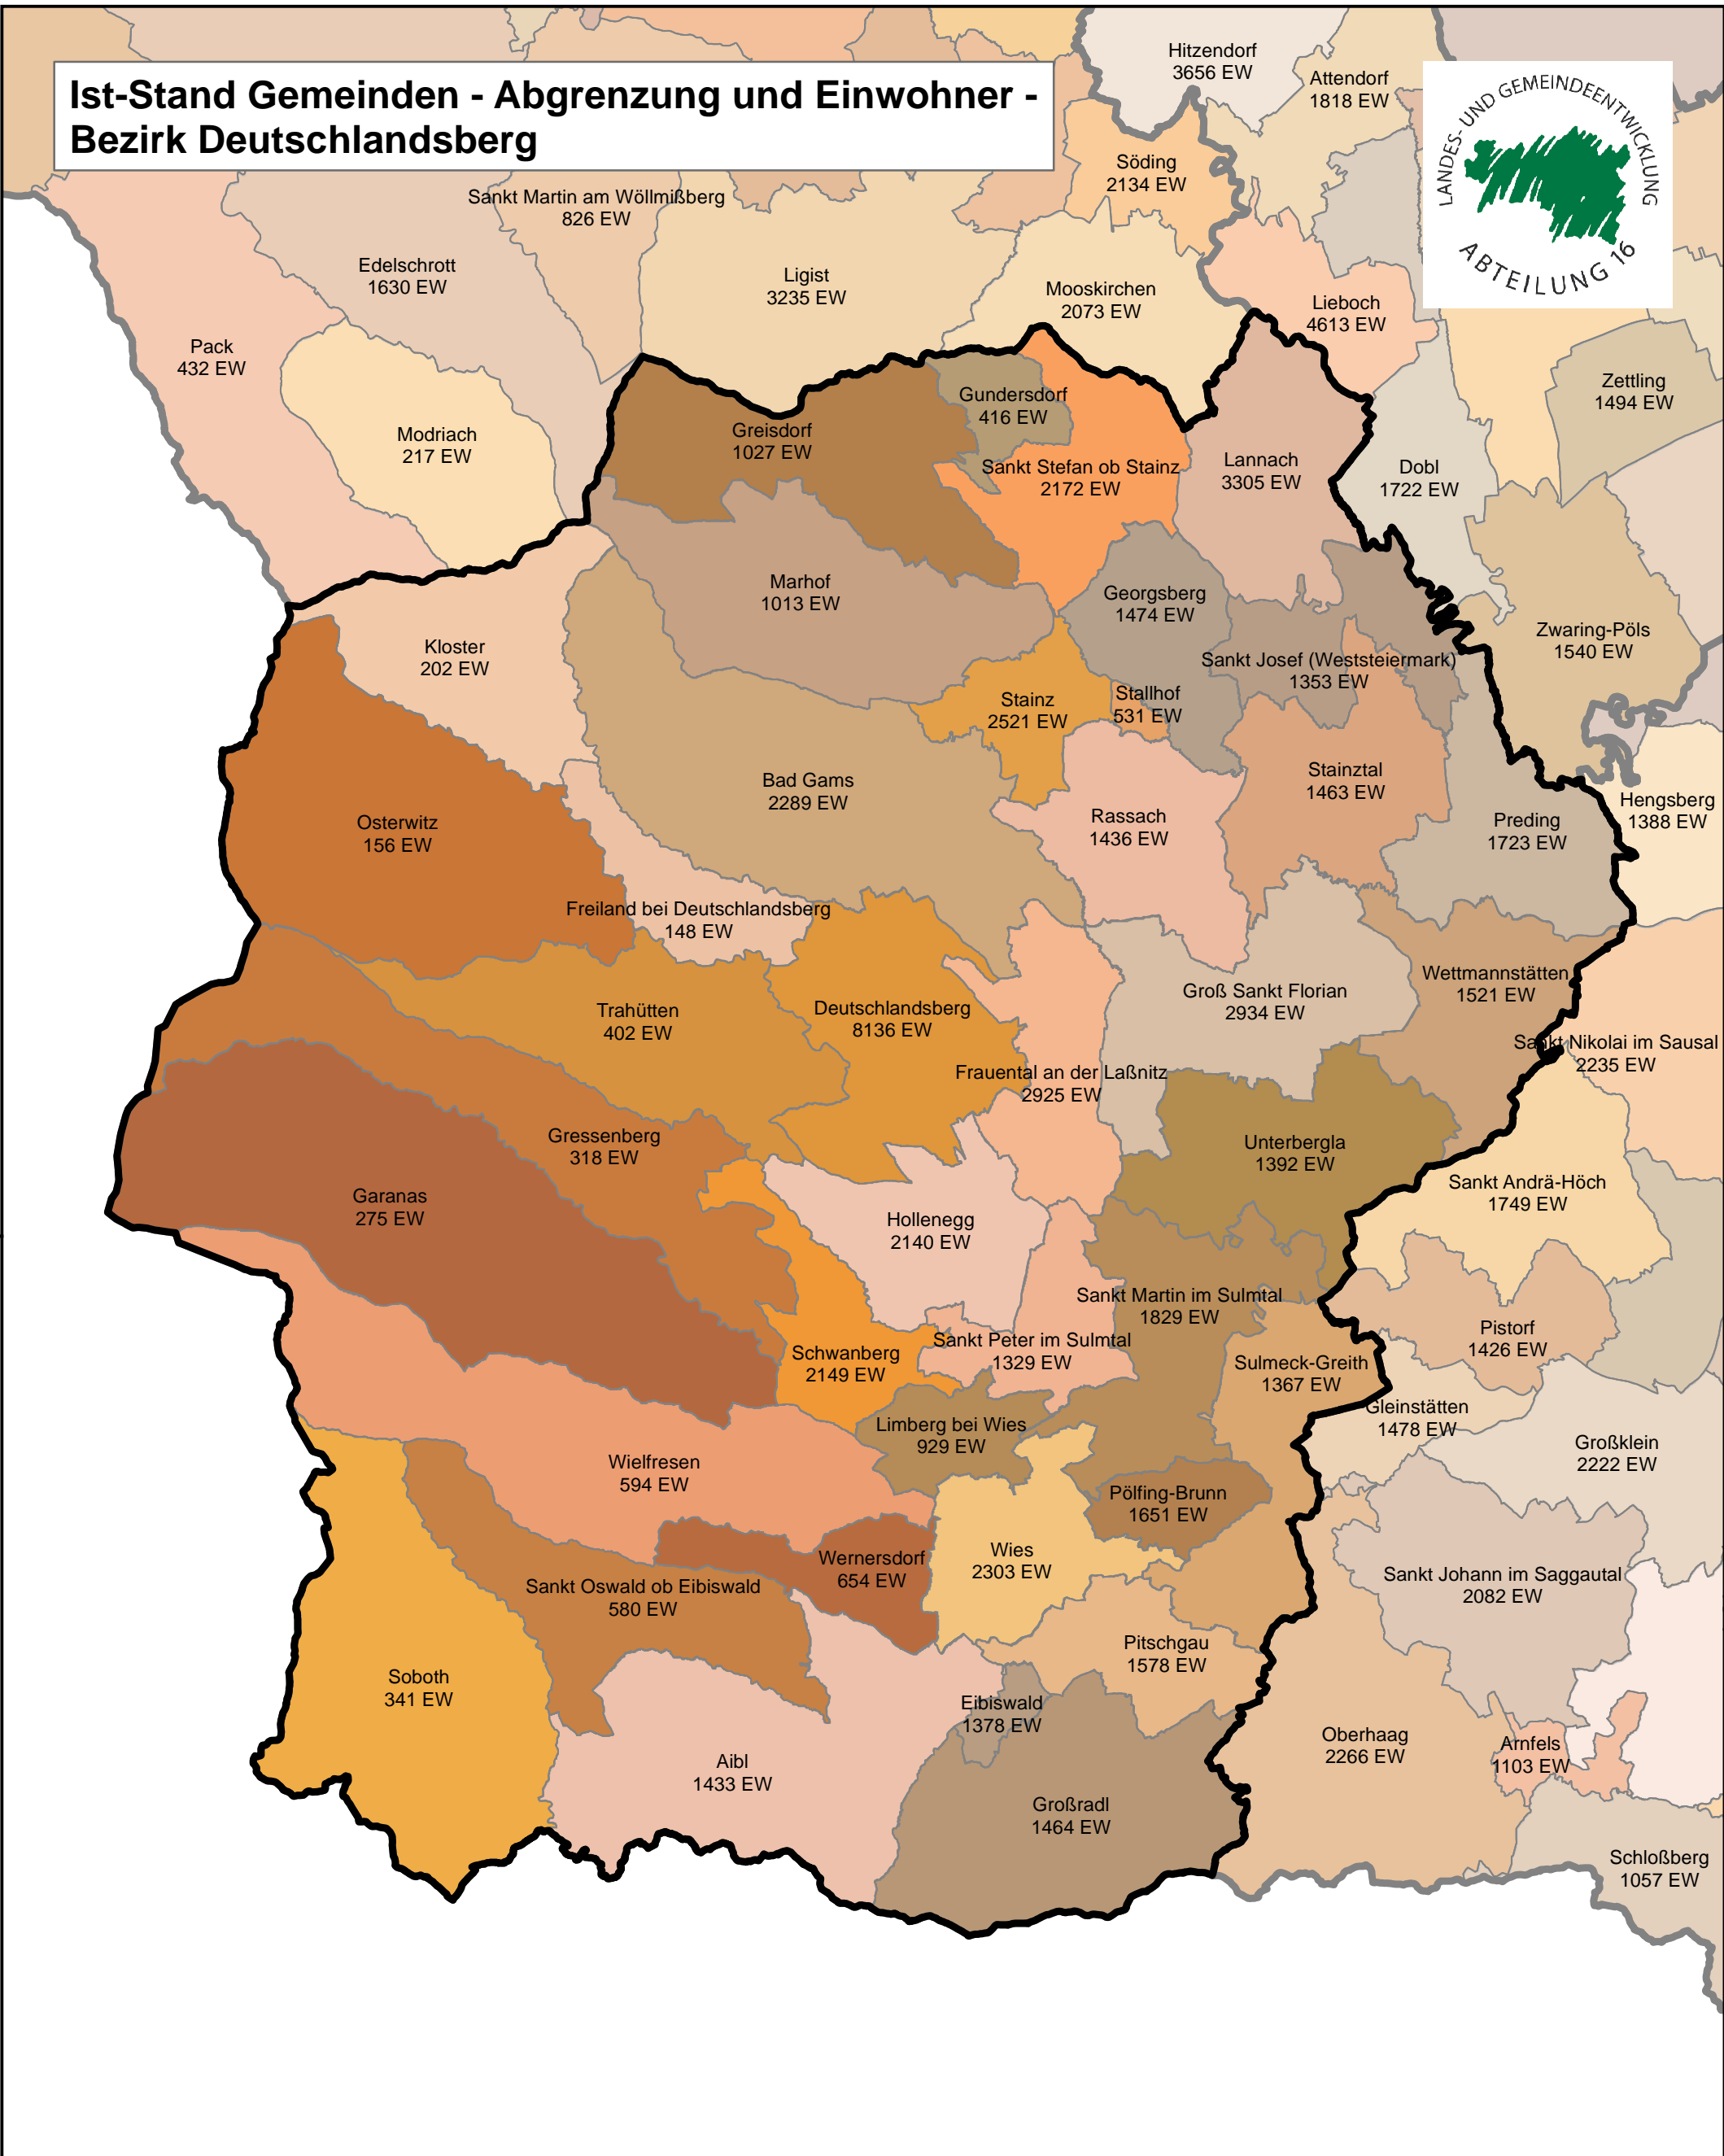

Ist-Stand Gemeinden - Abgrenzung und Einwohner - Bezirk Deutschlandsberg

Legende

Gemeindegrenze

Gemeinden

Datengrundlagen: LASTAT, GIS Steiermark

1:140.000