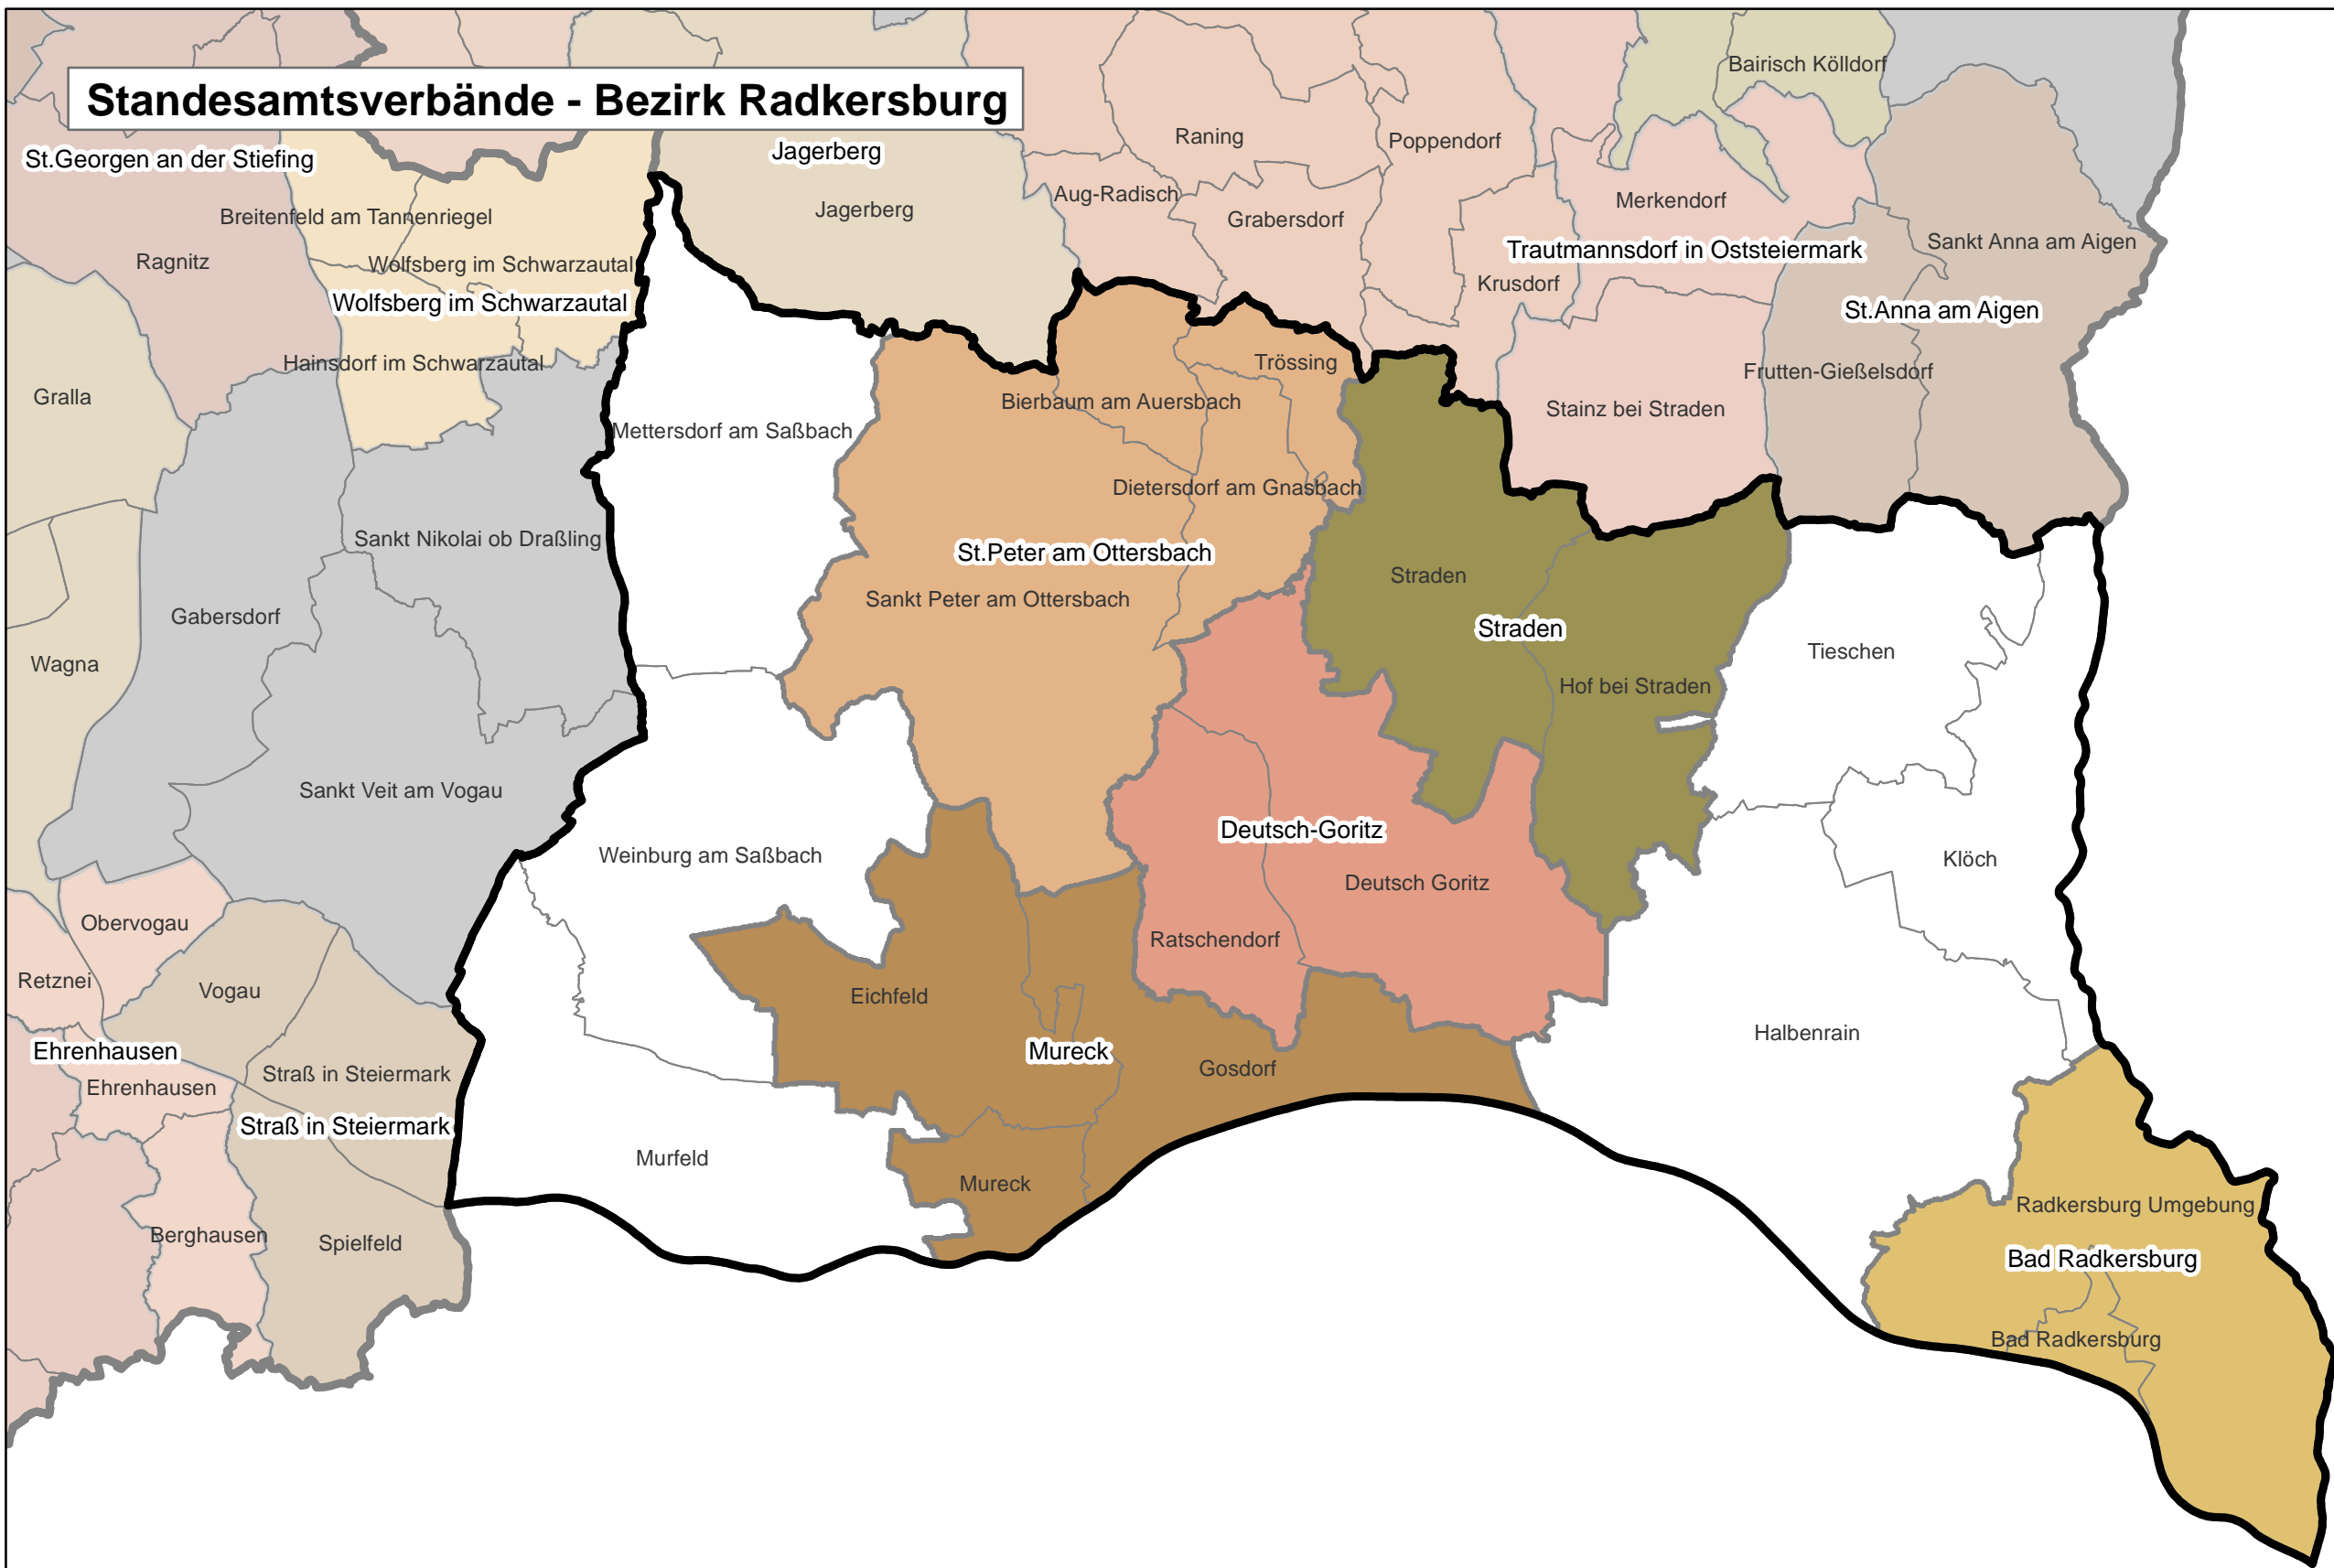

Standesamtsverbände - Bezirk Radkersburg

Legende

Gemeindegrenze

Standesamtsverbände

Datengrundlagen: GIS Steiermark

1:110.000