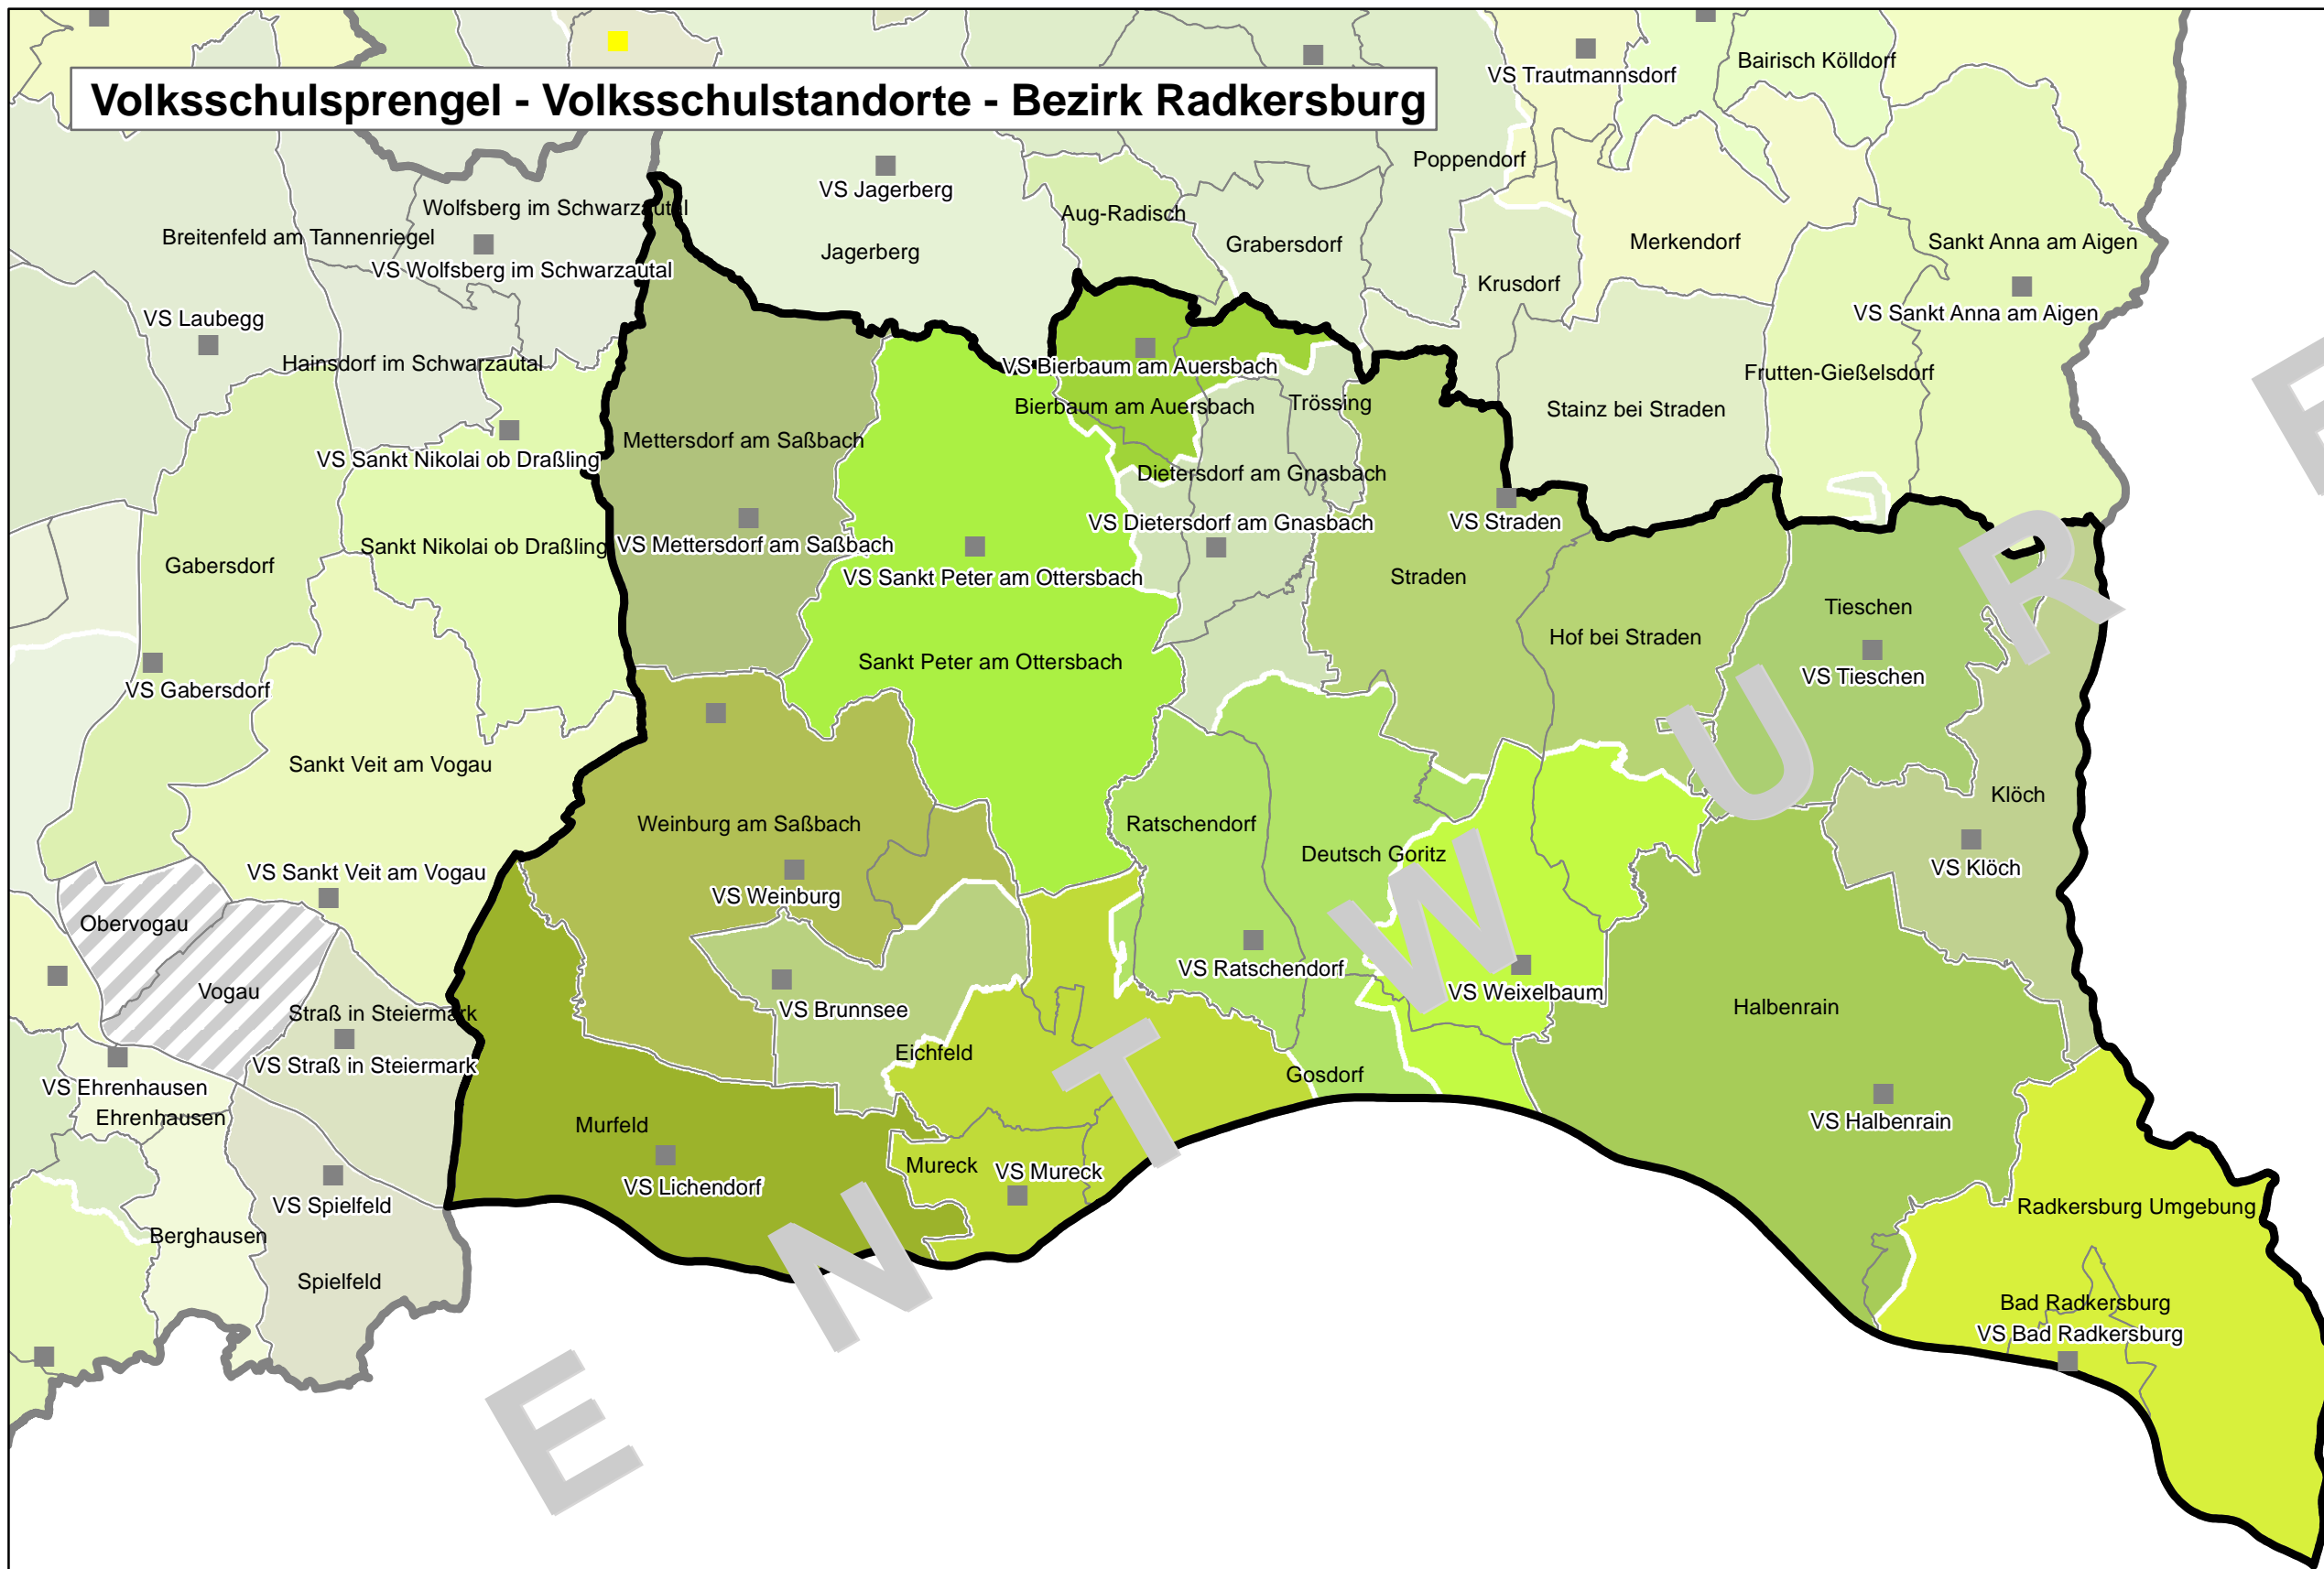

Volksschulsprenkel - Volksschulstandorte - Bezirk Radkersburg

Legende

Volksschulsprenkel

— Gemeindegrenze

Volksschulstandorte

■ Volksschulstandort Schließung vorgesehen

■ Volksschulstandort

N

1:110.000

Datengrundlagen: Fachabteilung 6B, Abteilung 16, GIS Steiermark