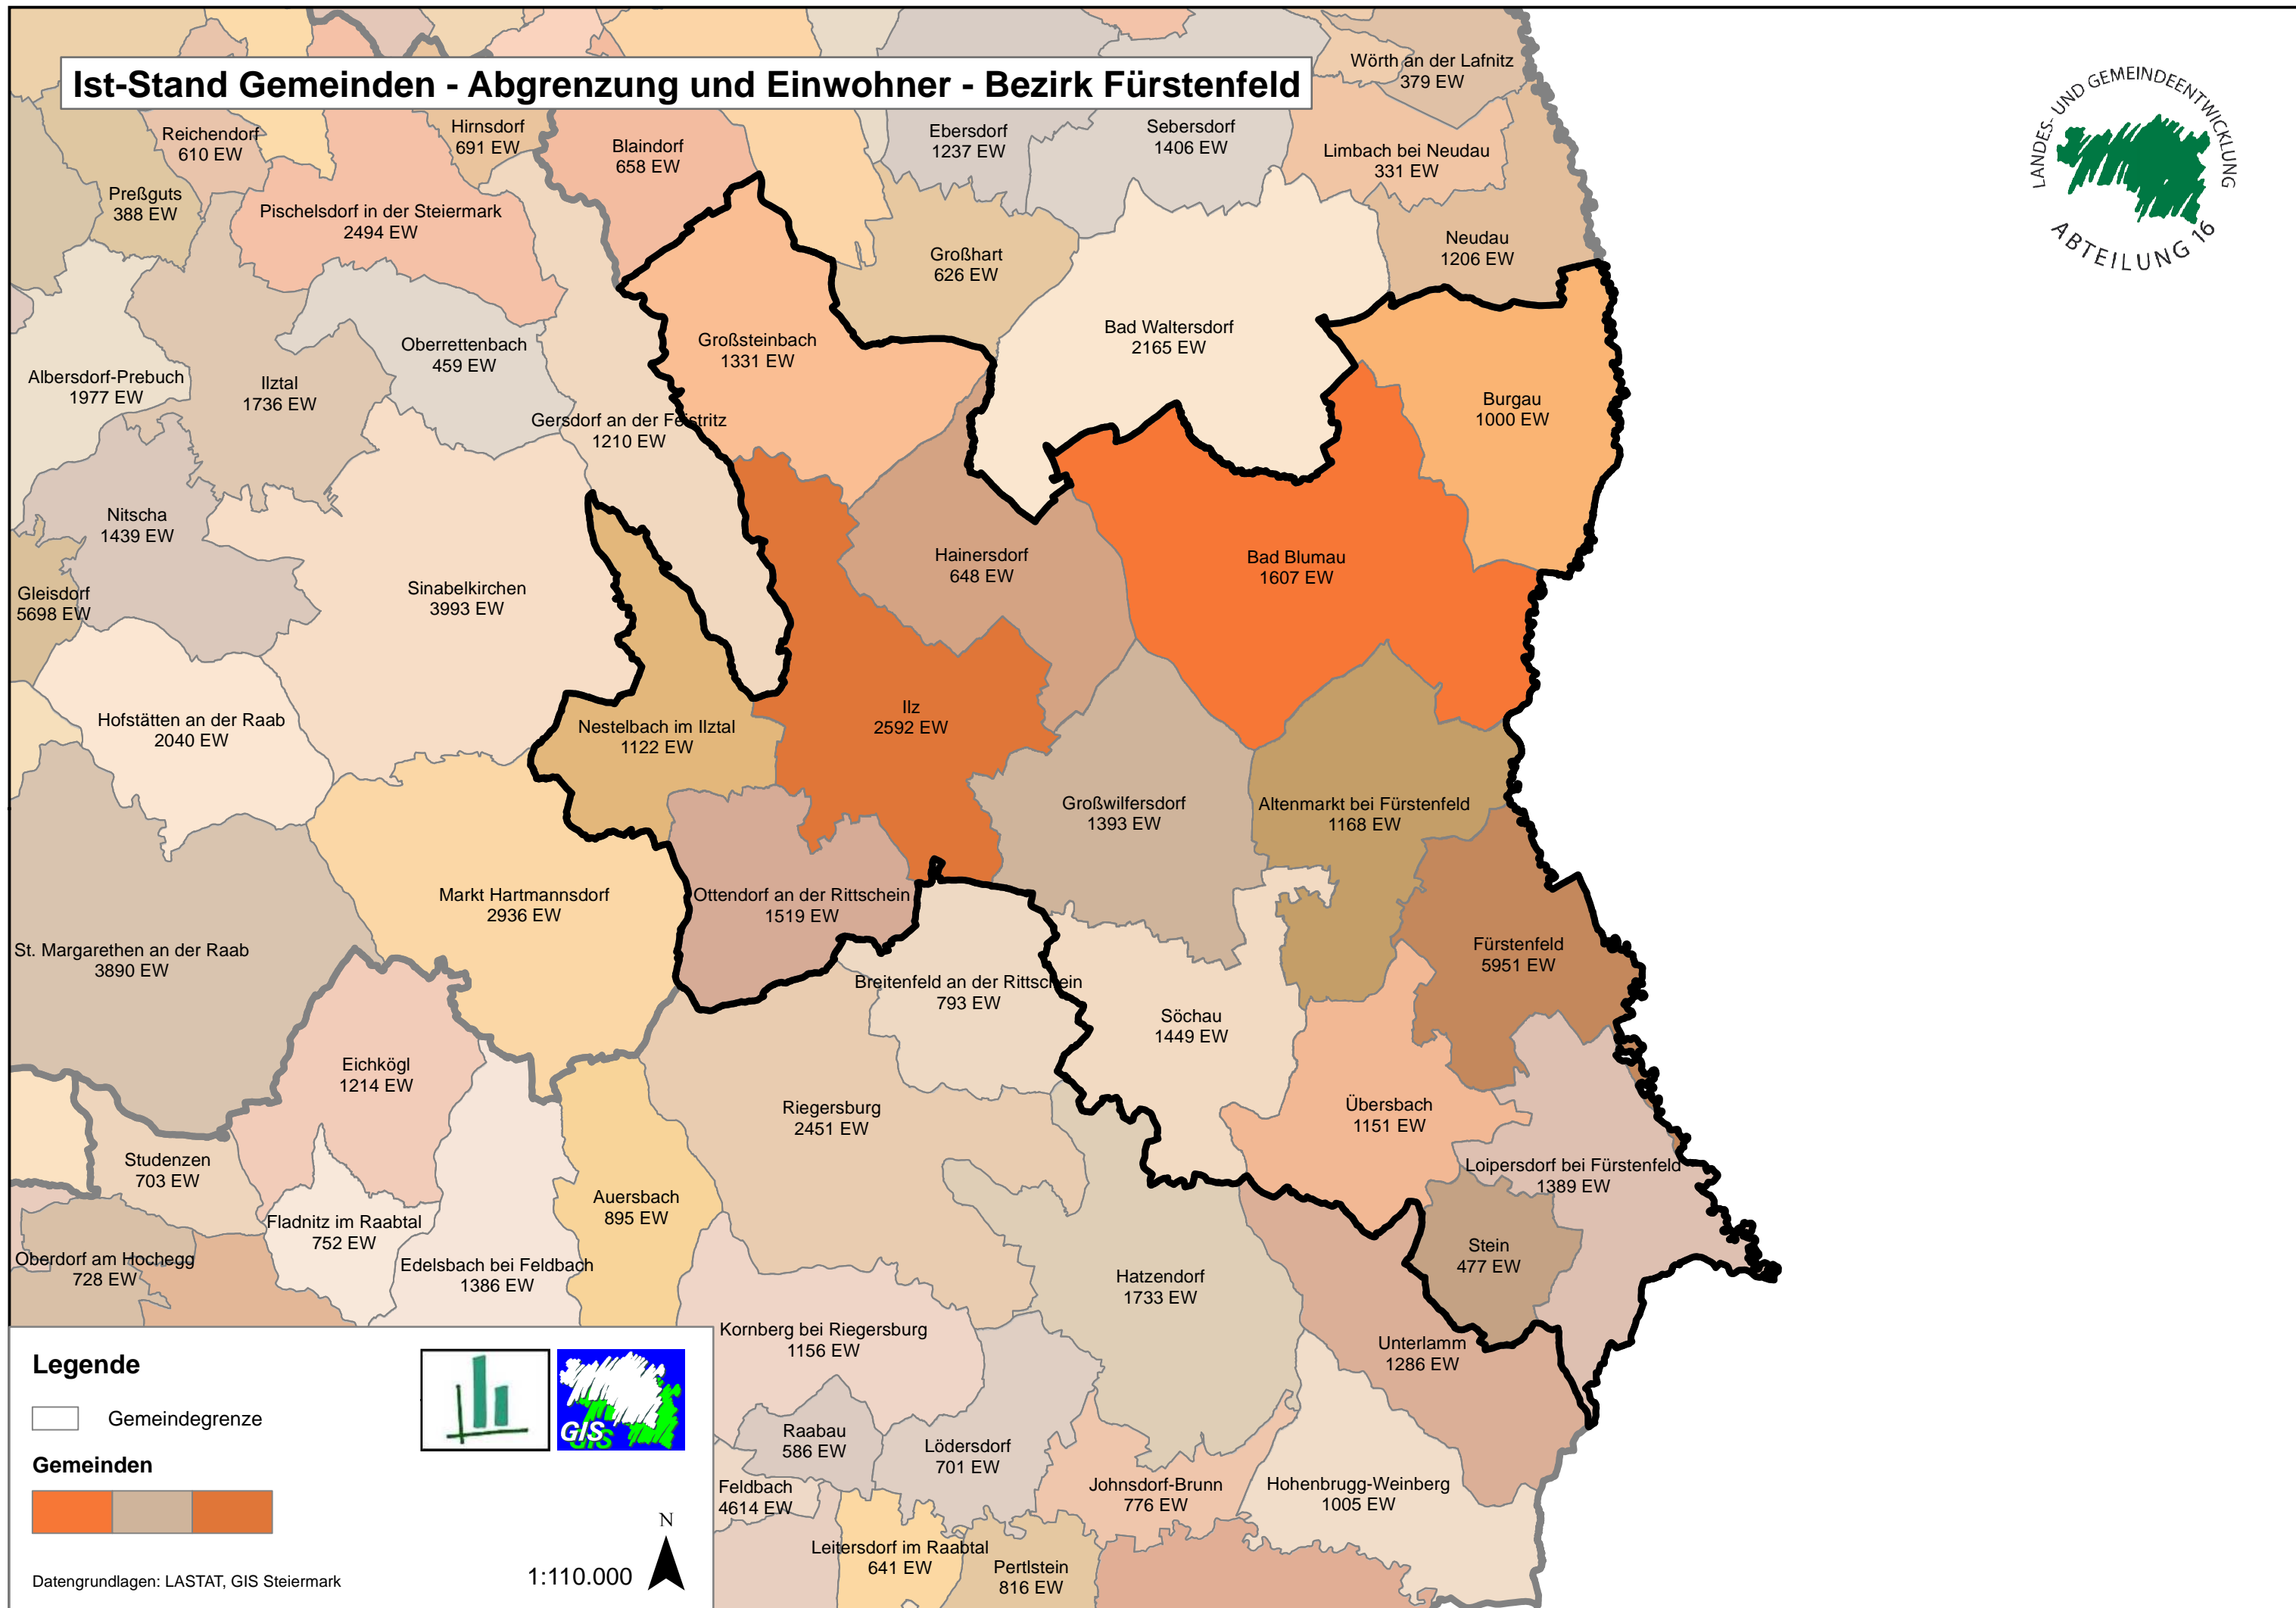

Ist-Stand Gemeinden - Abgrenzung und Einwohner - Bezirk Fürstenfeld

Legende

□ Gemeindegrenze

Gemeinden

Datengrundlagen: LASTAT, GIS Steiermark

1:110.000