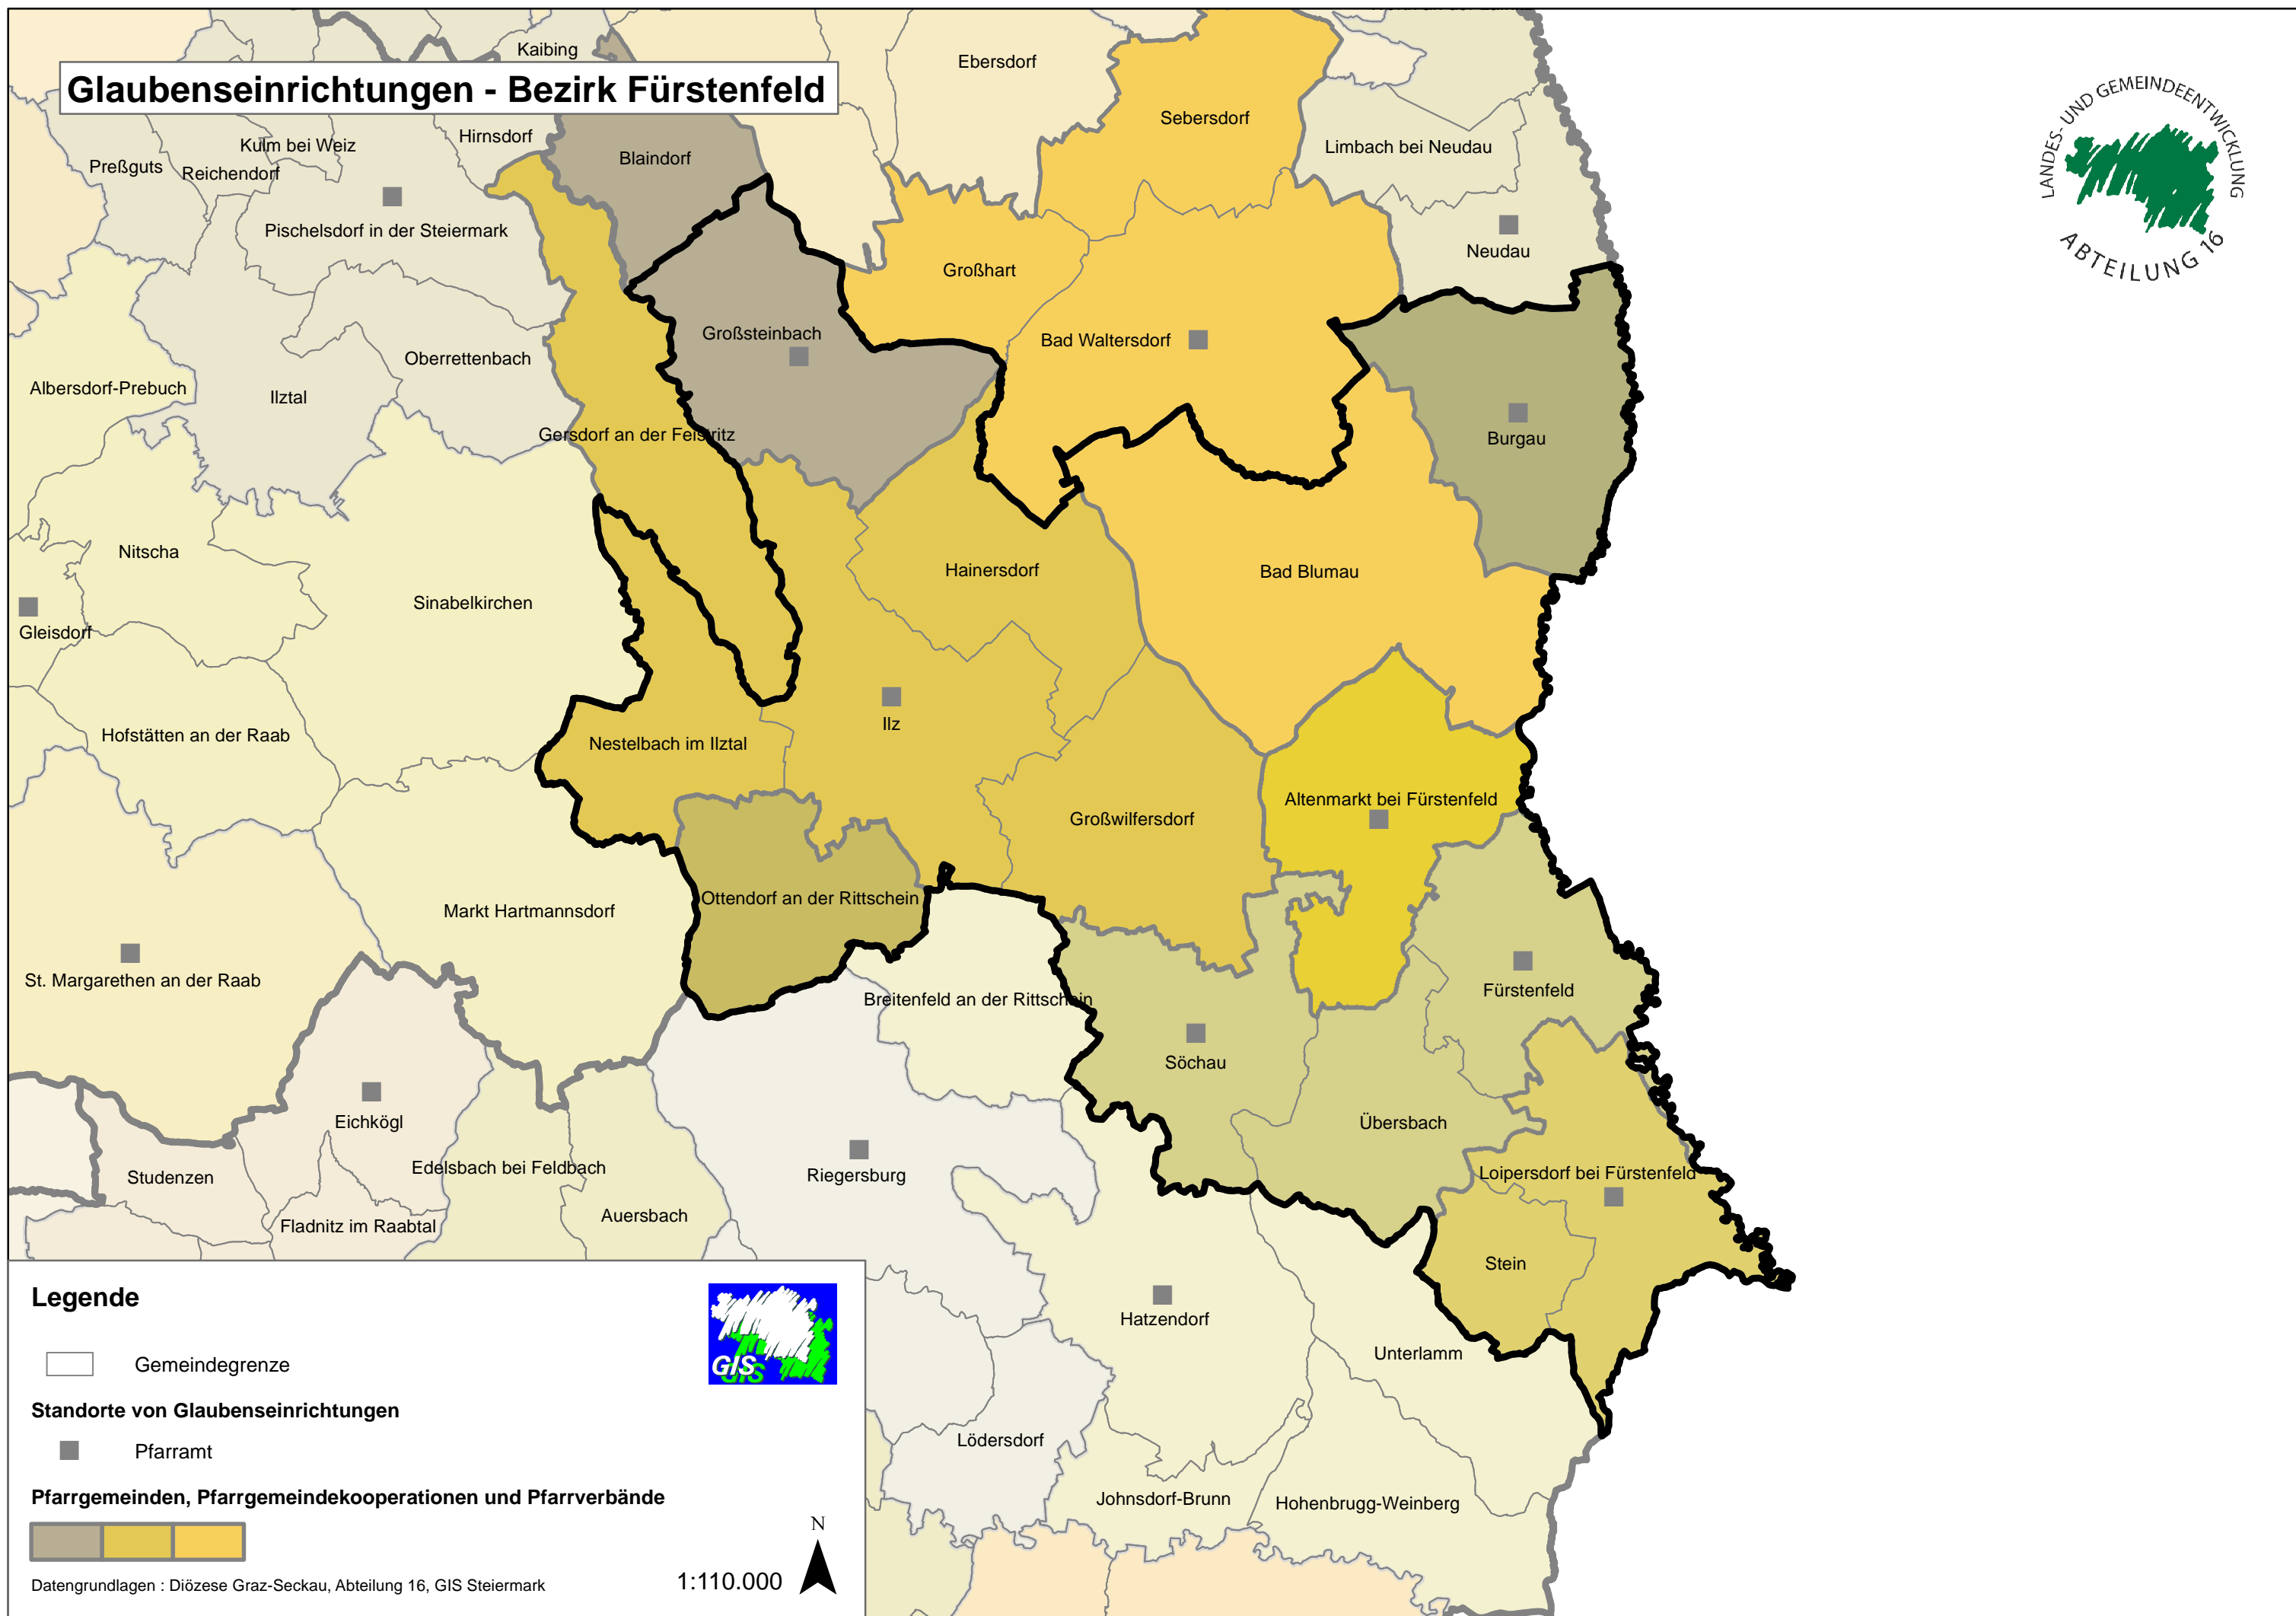

Glaubenseinrichtungen - Bezirk Fürstenfeld

Legende

Gemeindegrenze

Standorte von Glaubenseinrichtungen

Pfarramt

Pfarrgemeinden, Pfarrgemeindekooperationen und Pfarrverbände

Datengrundlagen : Diözese Graz-Seckau, Abteilung 16, GIS Steiermark

1:110.000