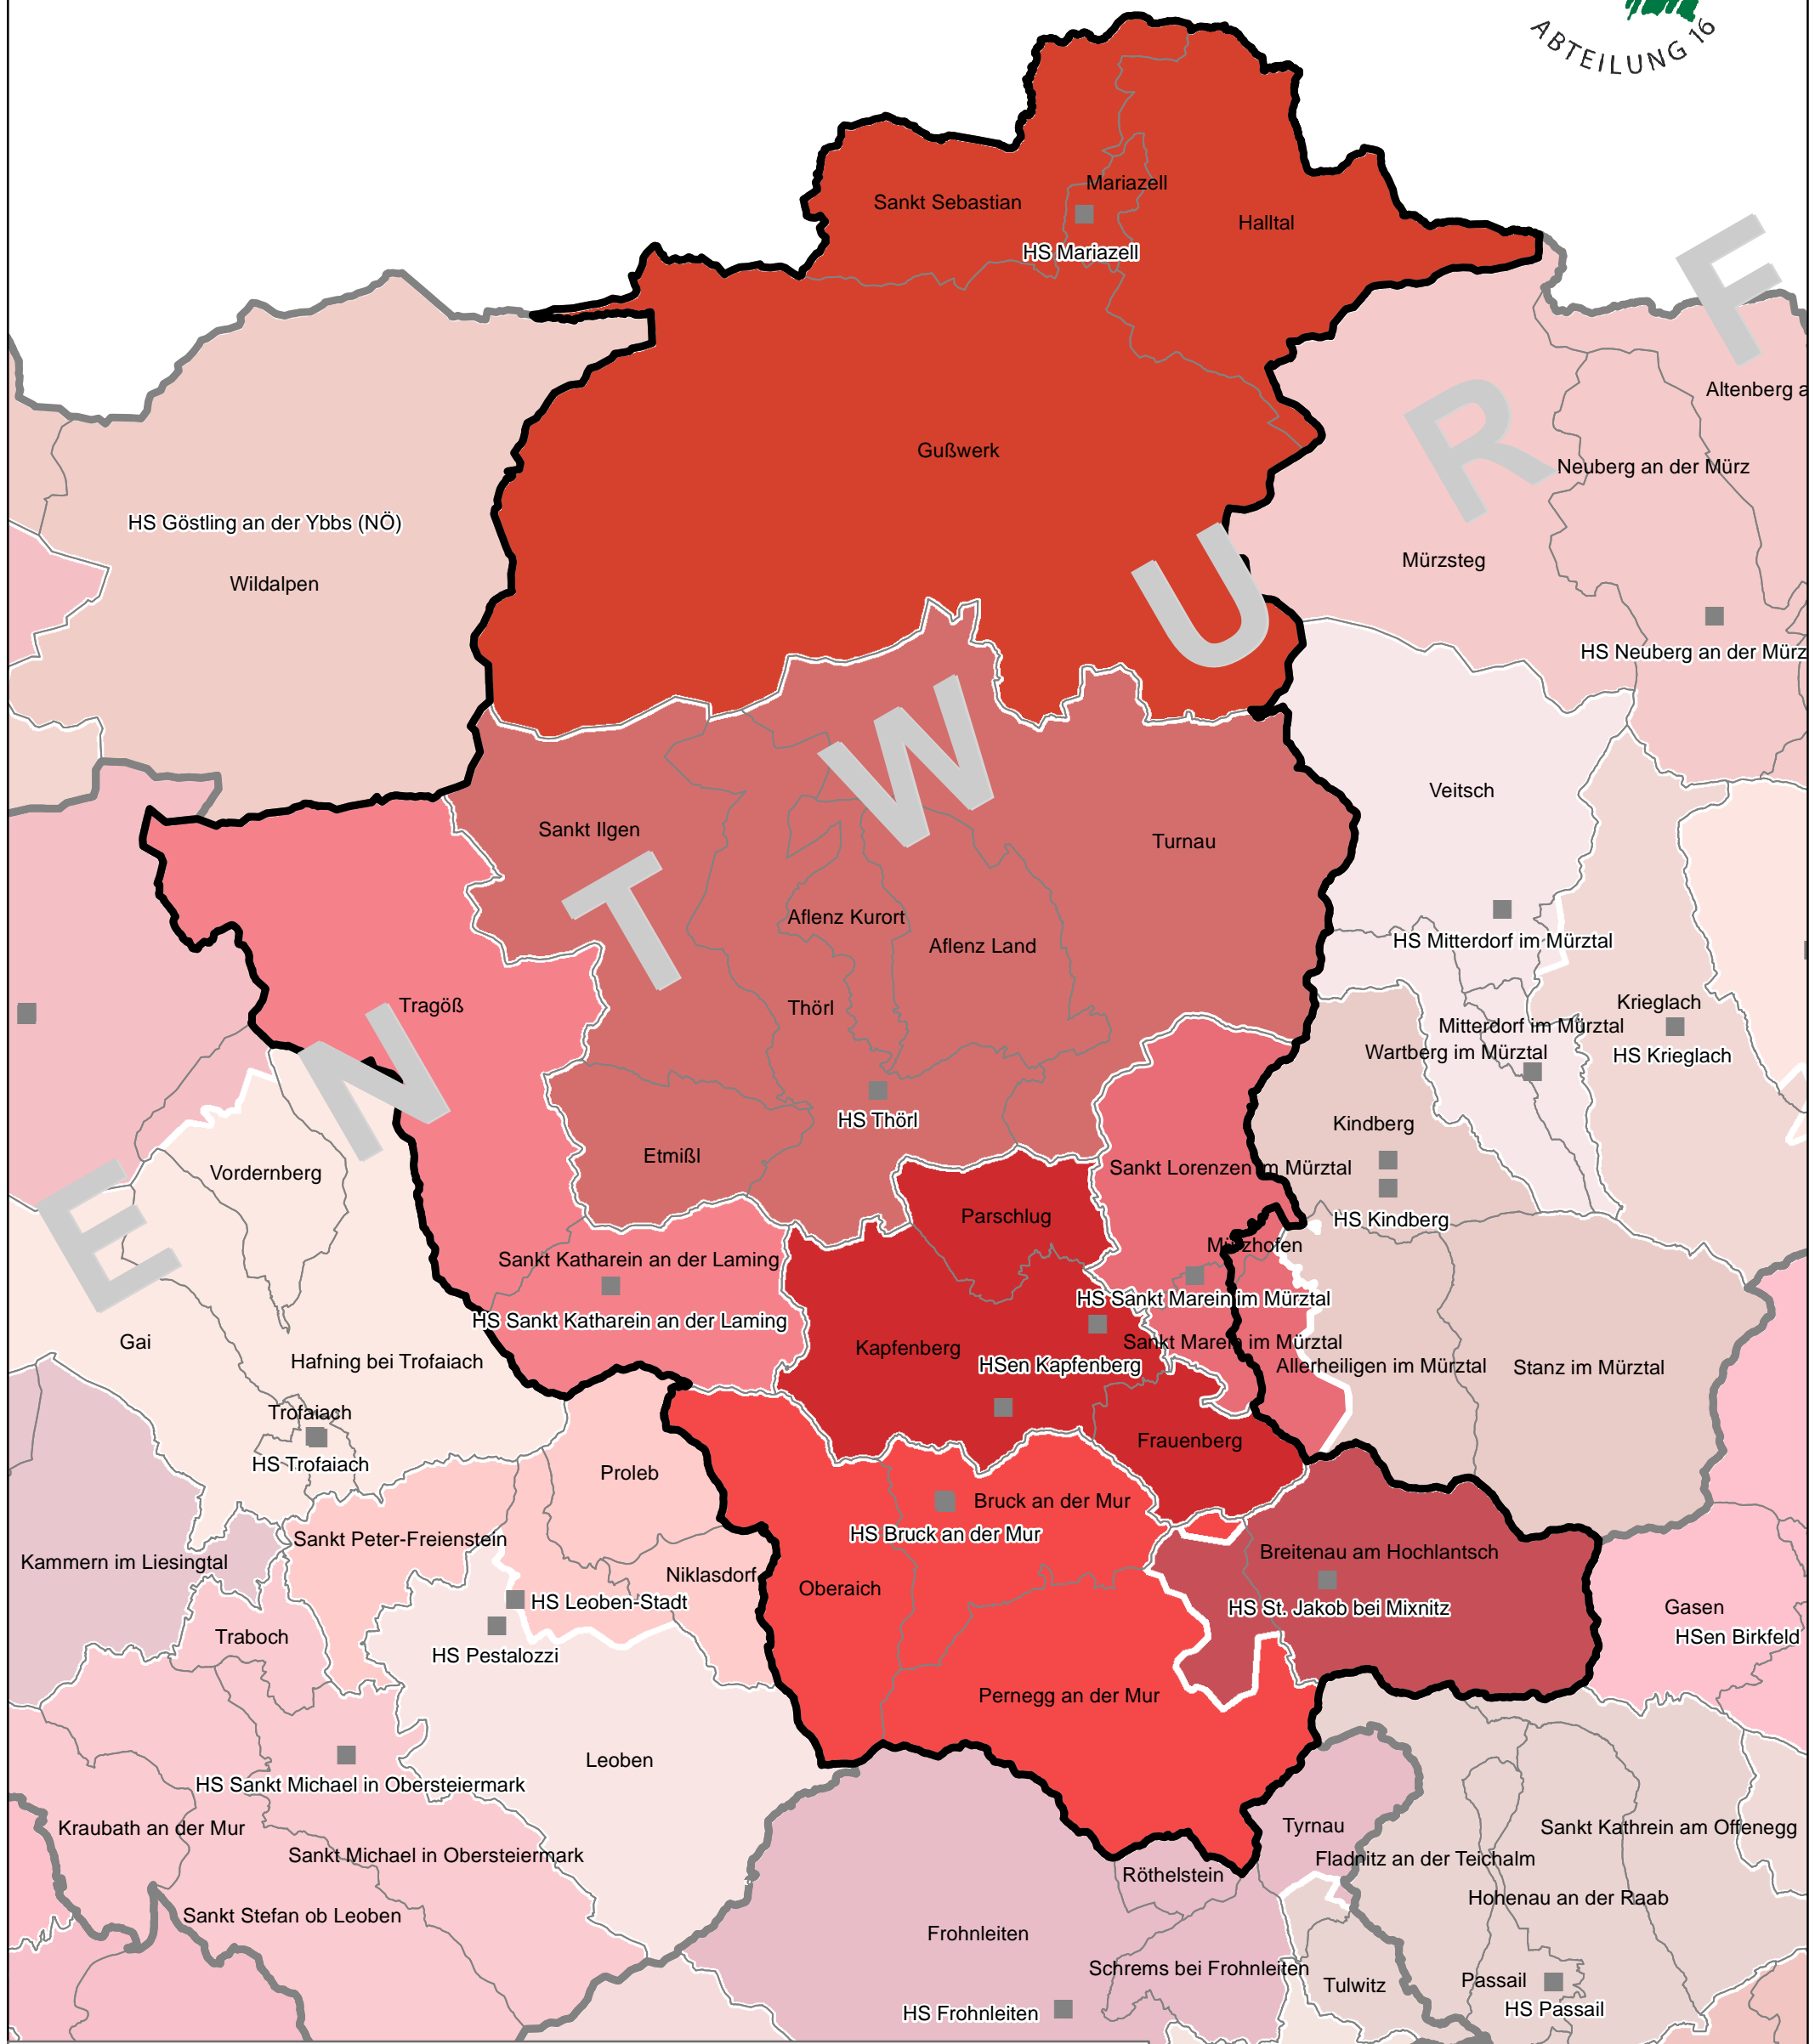

Hauptschulsprenzel - Hauptschulstandorte - Bezirk Bruck an der Mur

Legende

Gemeindegrenze

Hauptschulsprenzel

Hauptschulstandorte

Standorte der Hauptschulen

Datengrundlagen : Fachabteilung 6B, Abteilung 16, GIS Steiermark

1:200.000