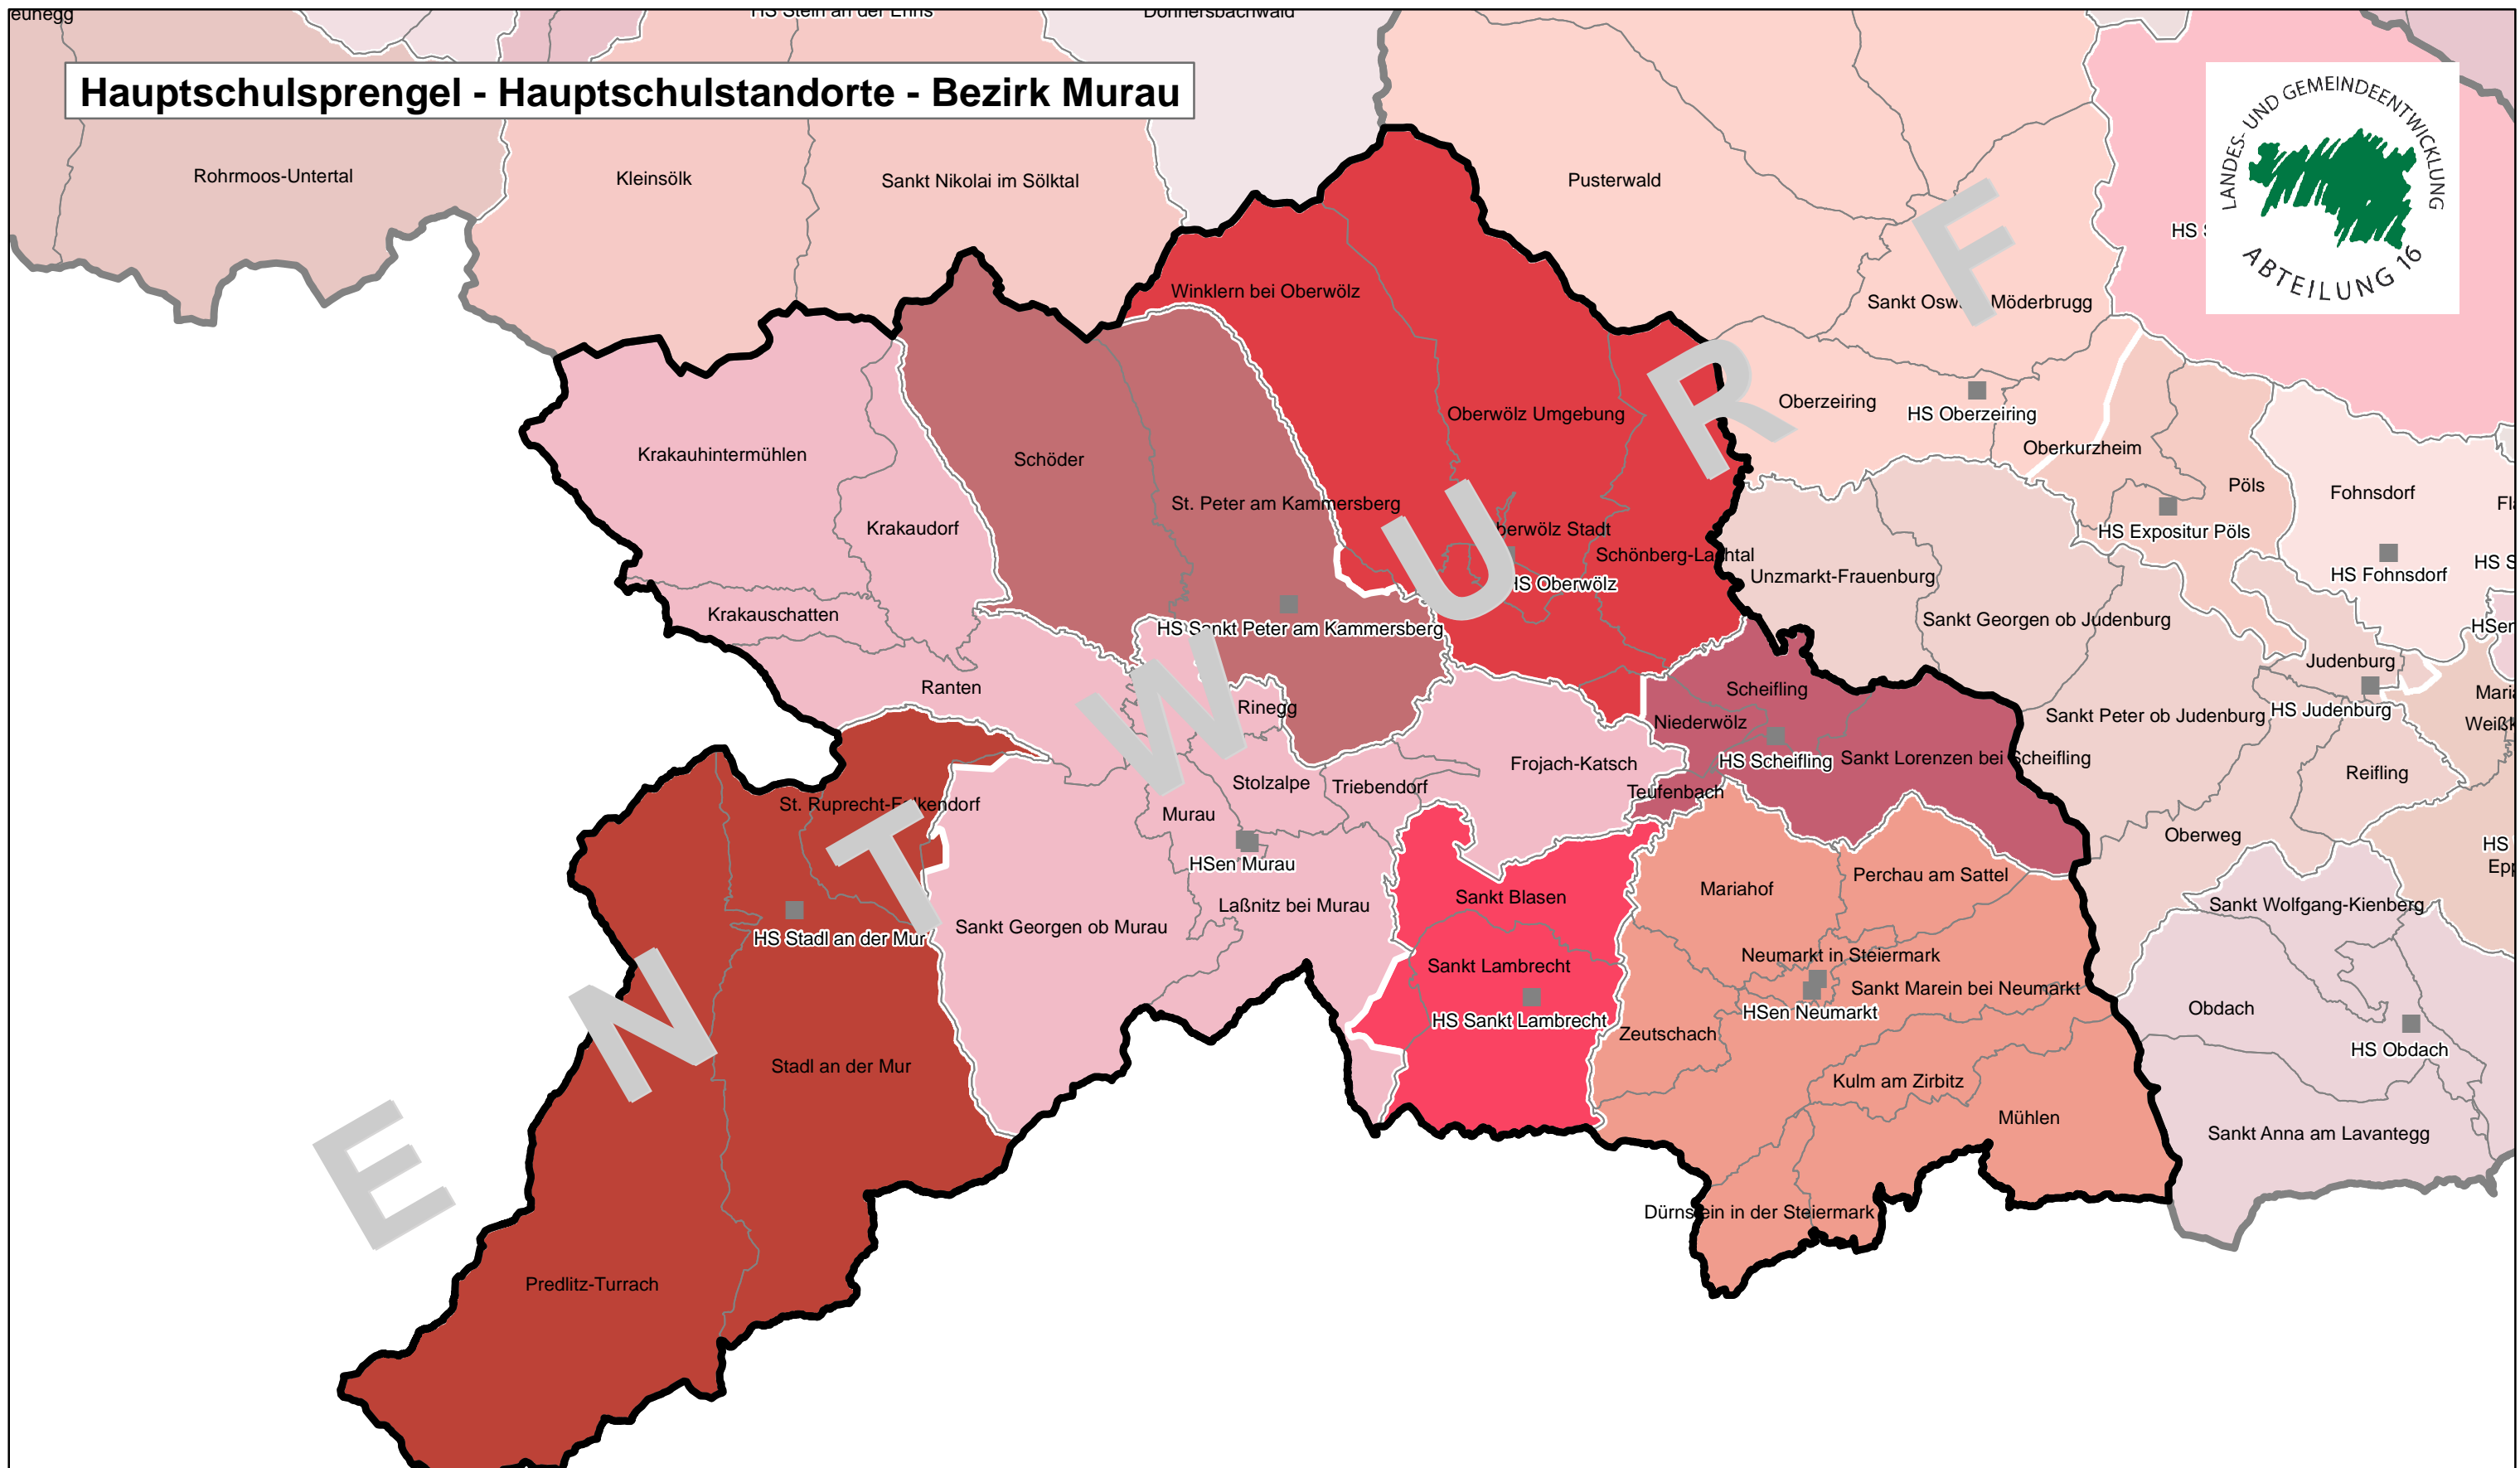

Hauptschulsprengeel - Hauptschulstandorte - Bezirk Murau

Legende

Gemeindegrenze

Hauptschulsprengeel

Datengrundlagen : Fachabteilung 6B, Abteilung 16, GIS Steiermark

Hauptschulstandorte

Standorte der Hauptschulen

1:210.000