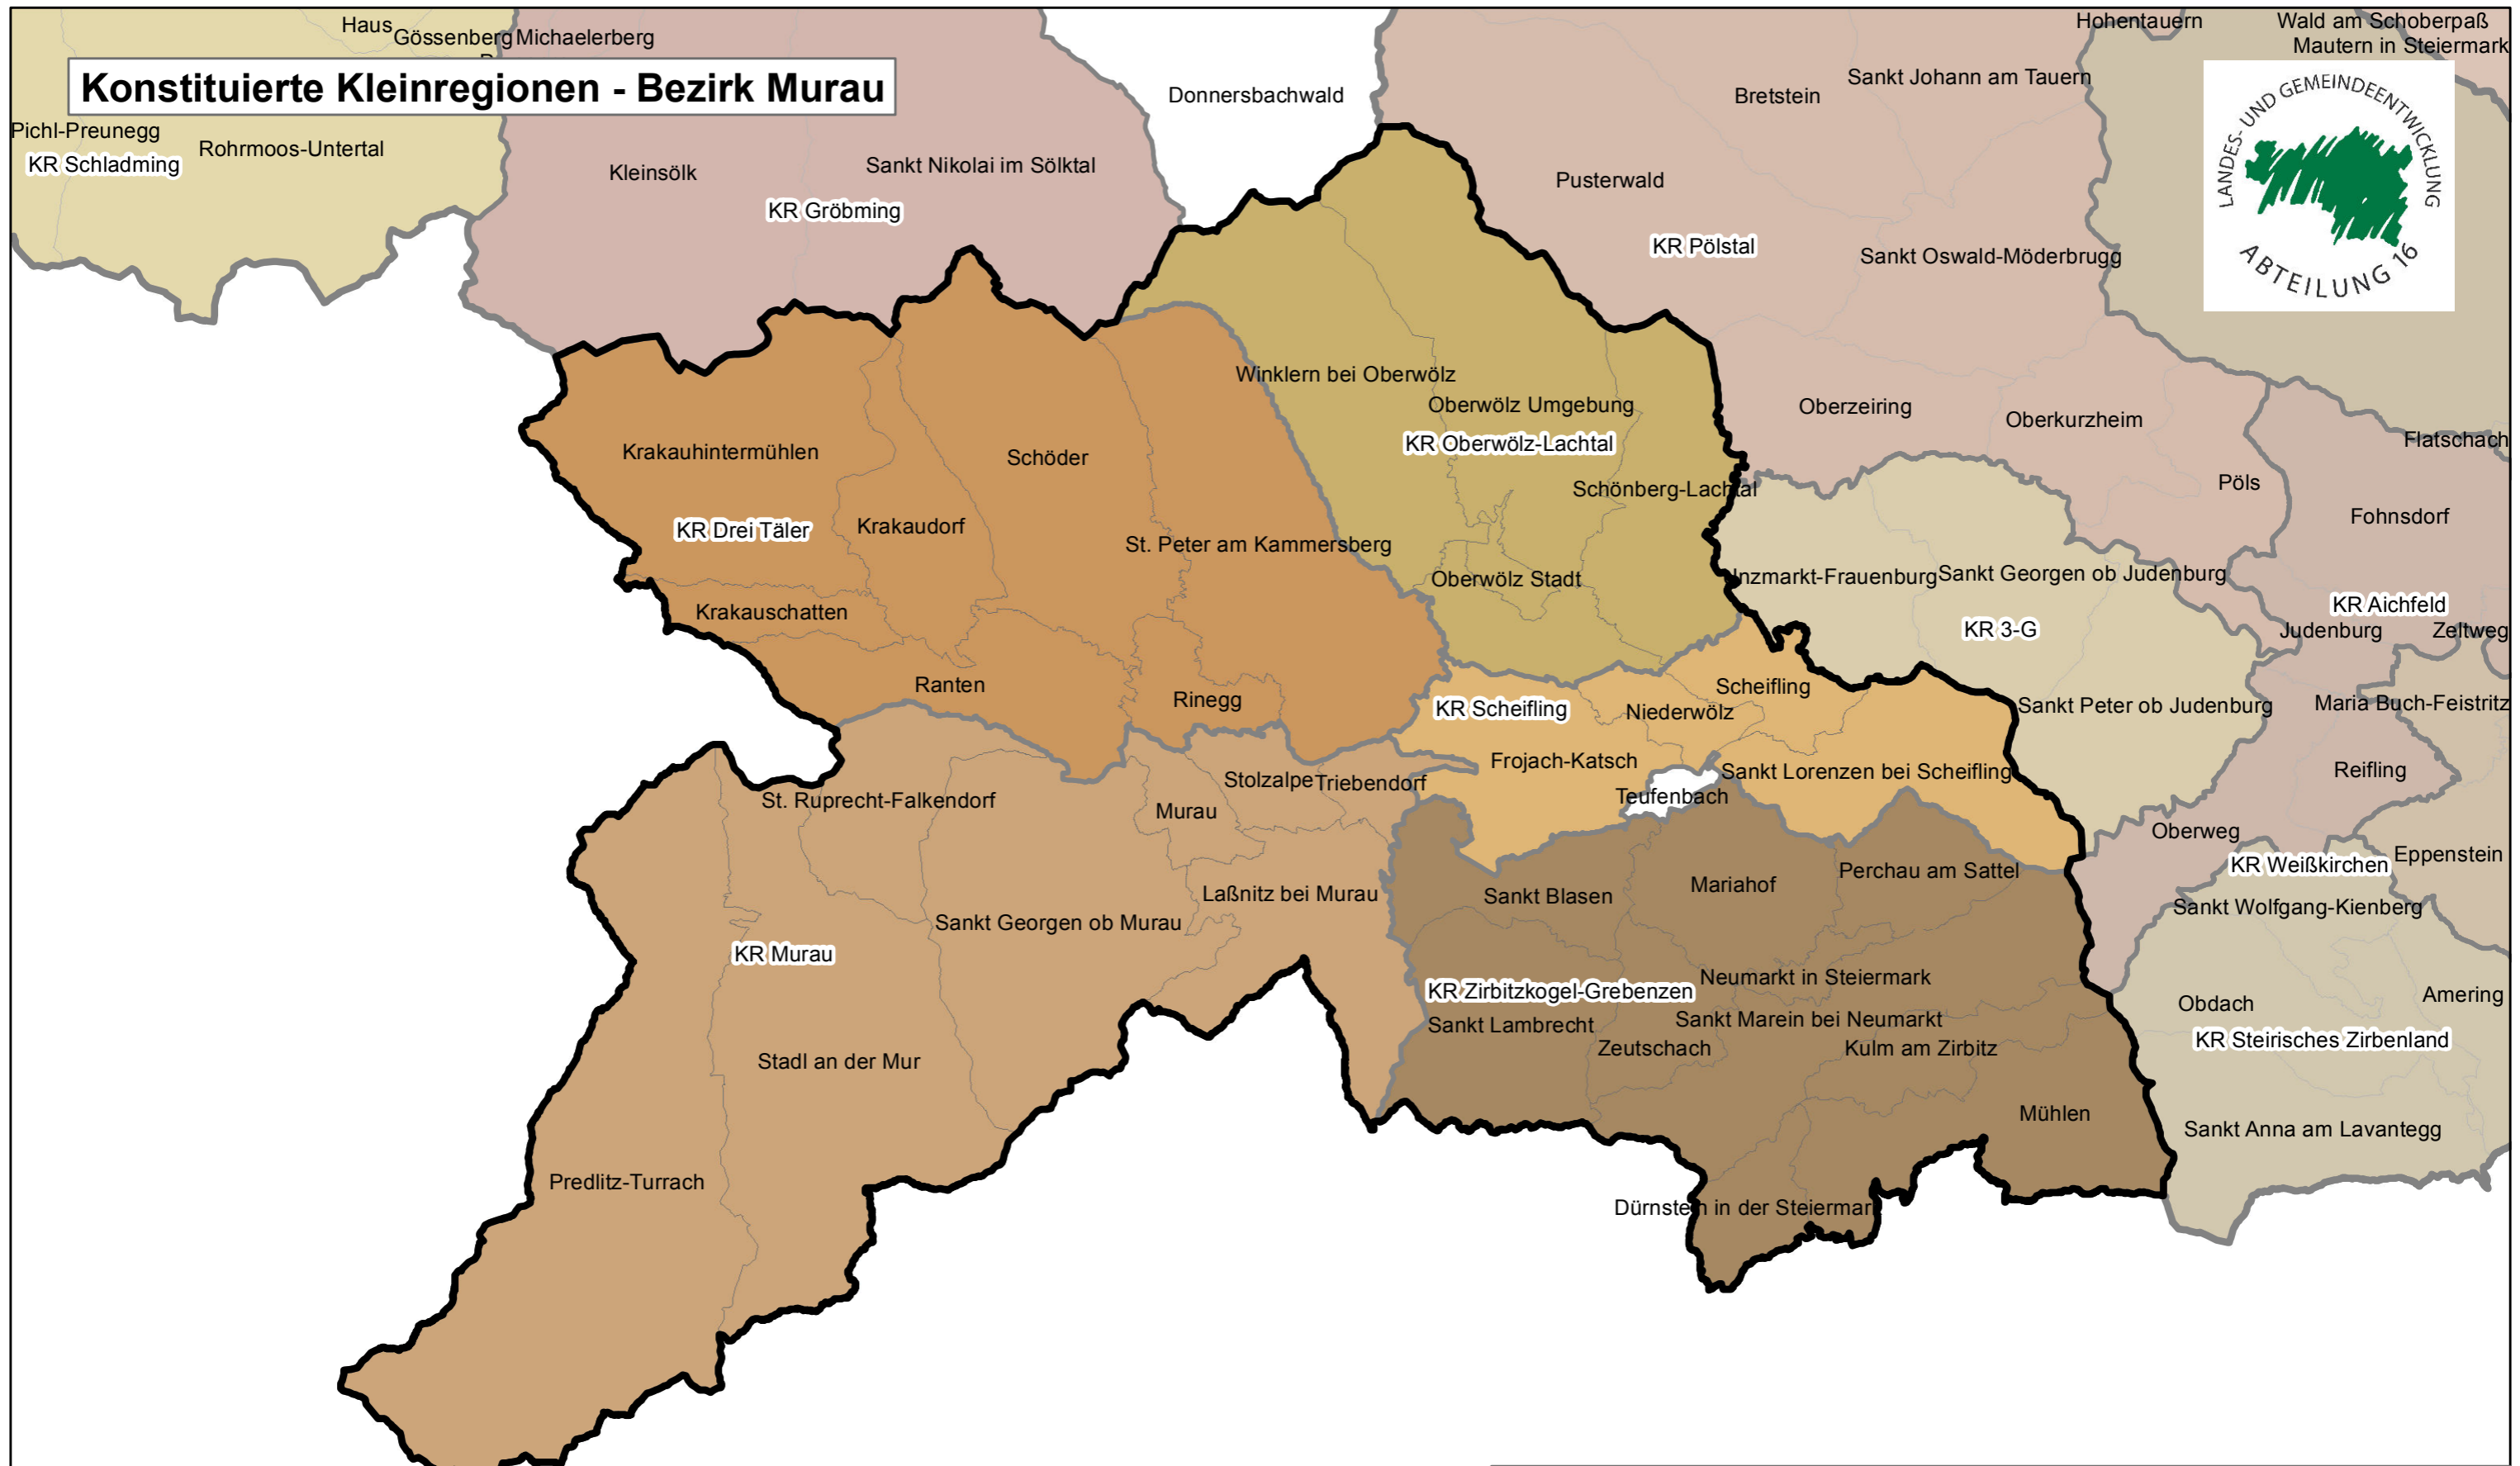

Konstituierte Kleinregionen - Bezirk Murau

Legende

Gemeindegrenze

Konstituierte Kleinregionen

Datengrundlagen: Fachabteilung 7A, Abteilung 16, GIS Steiermark

1:210.000