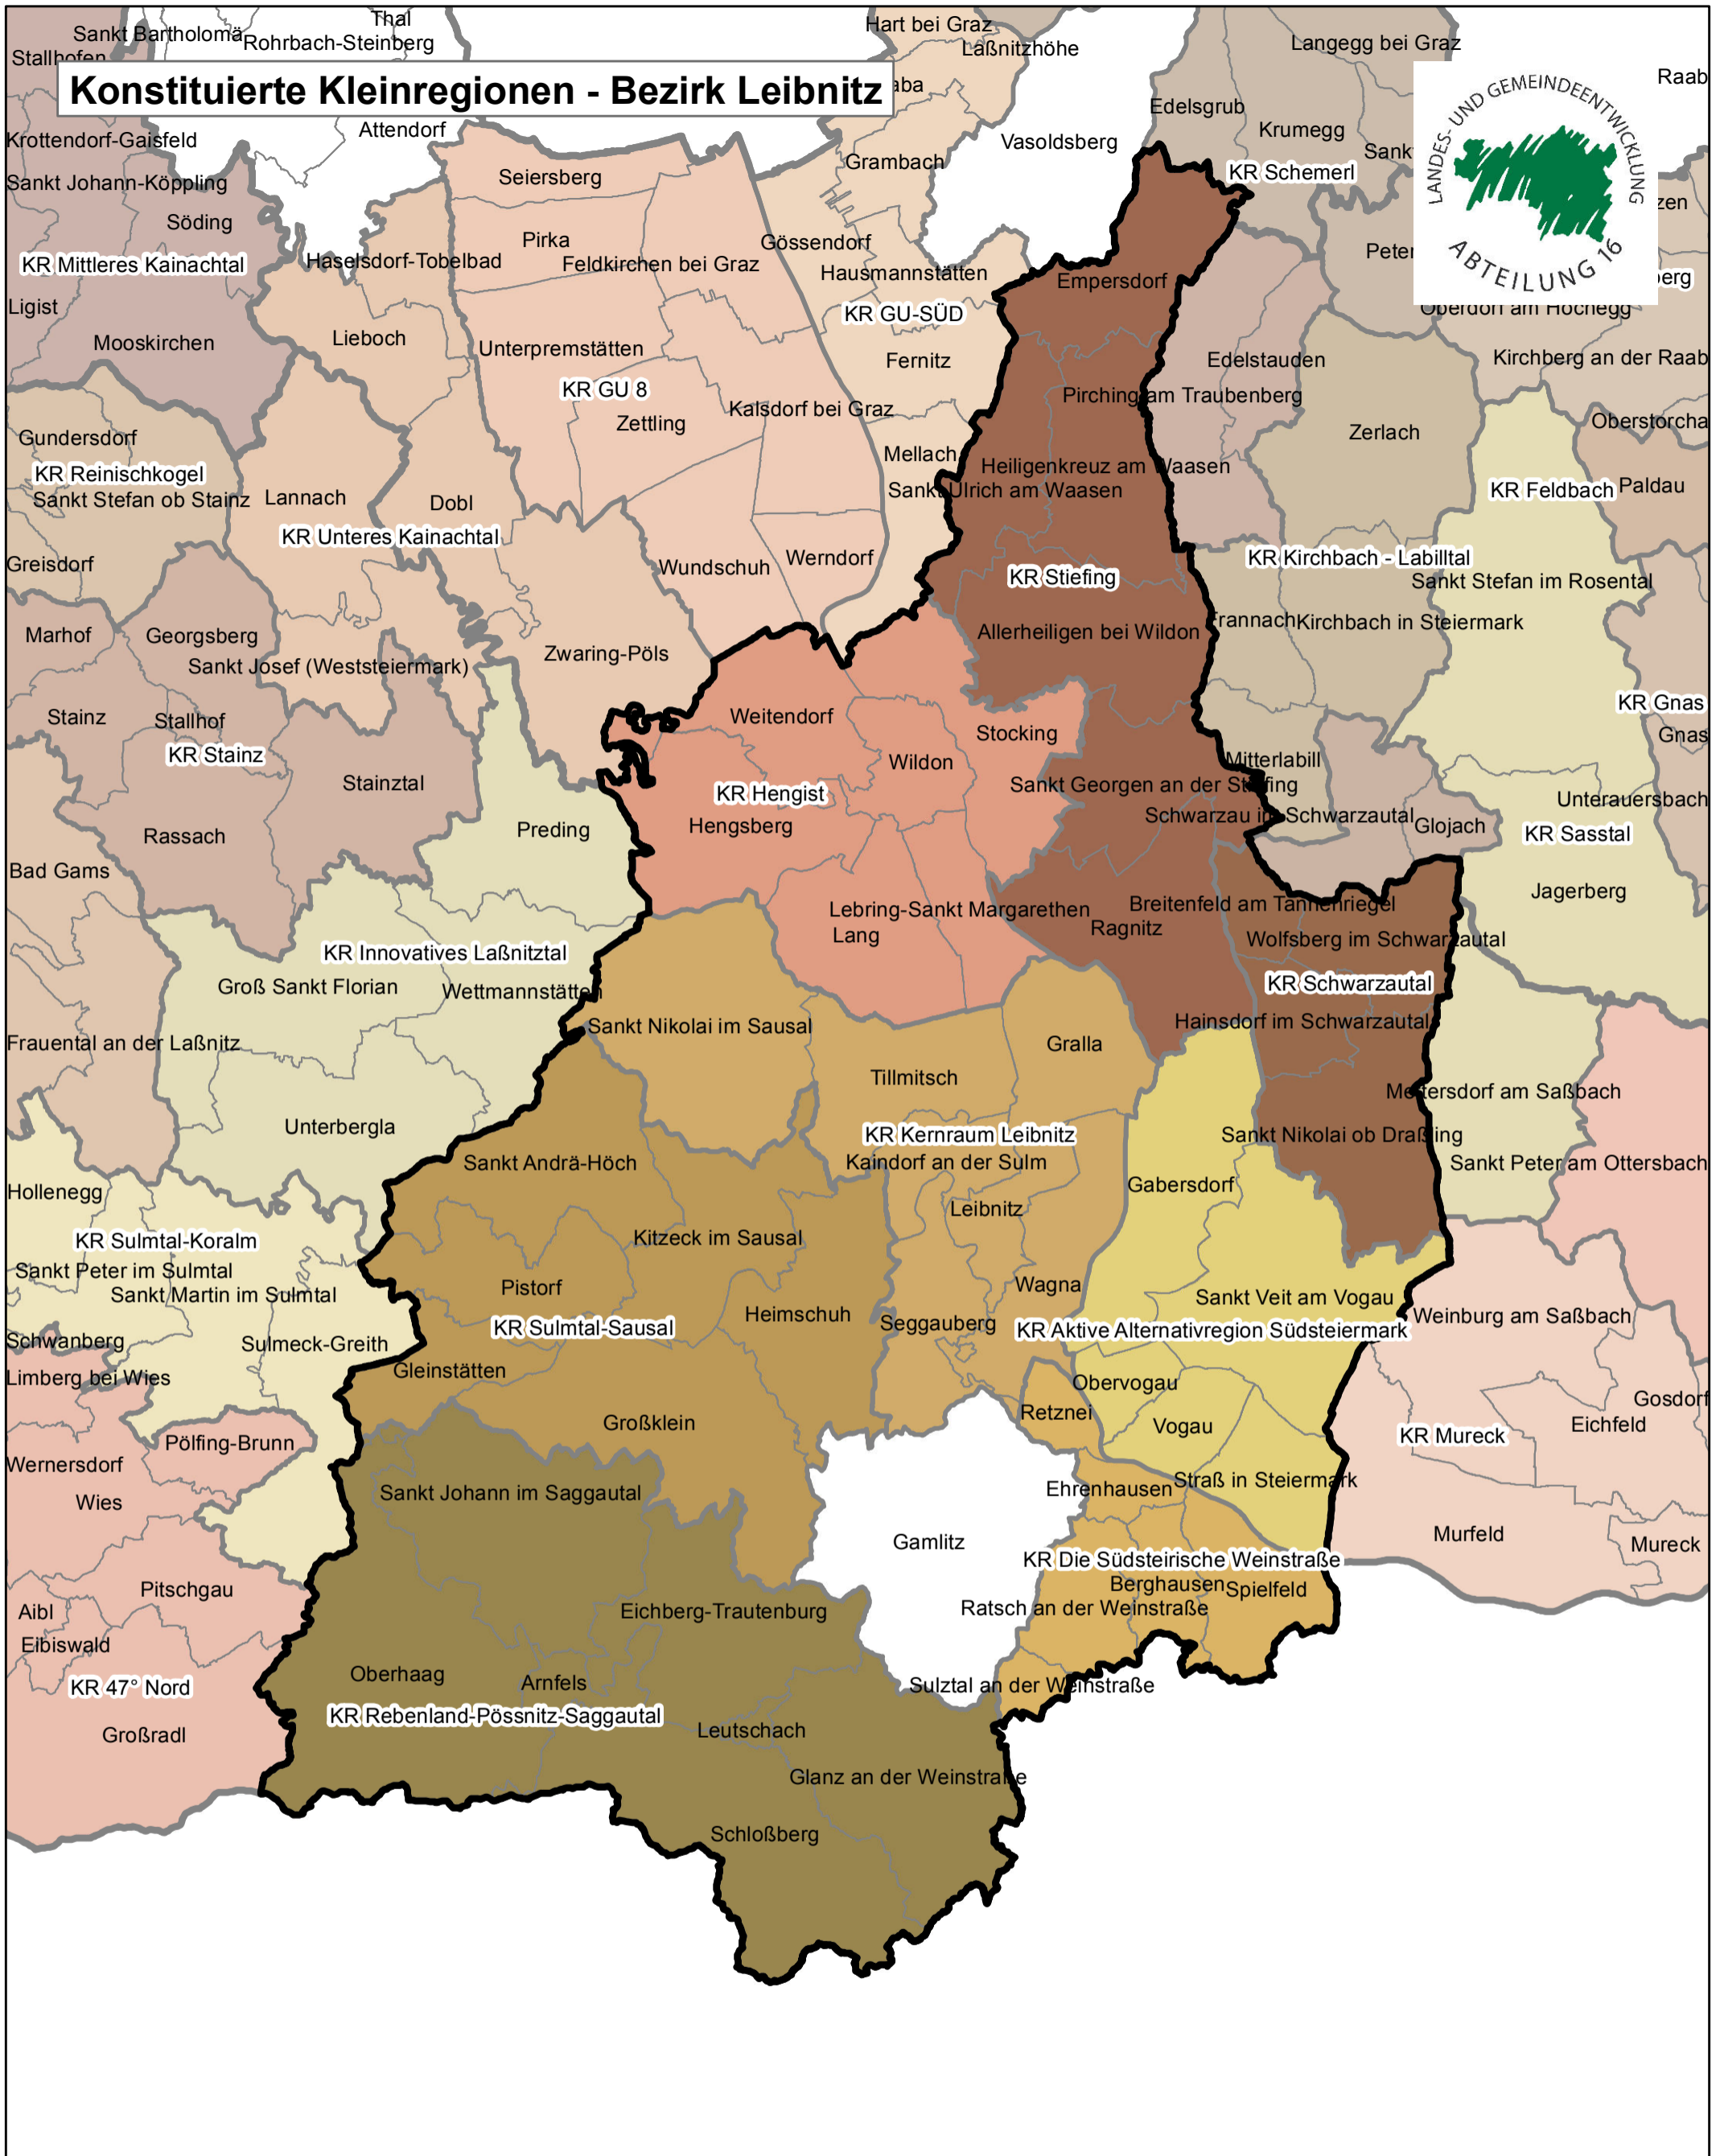

Konstituierte Kleinregionen - Bezirk Leibnitz

Legende

Gemeindegrenze

Konstituierte Kleinregionen

Datengrundlagen: Fachabteilung 7A, Abteilung 16, GIS Steiermark

N

1:150.000