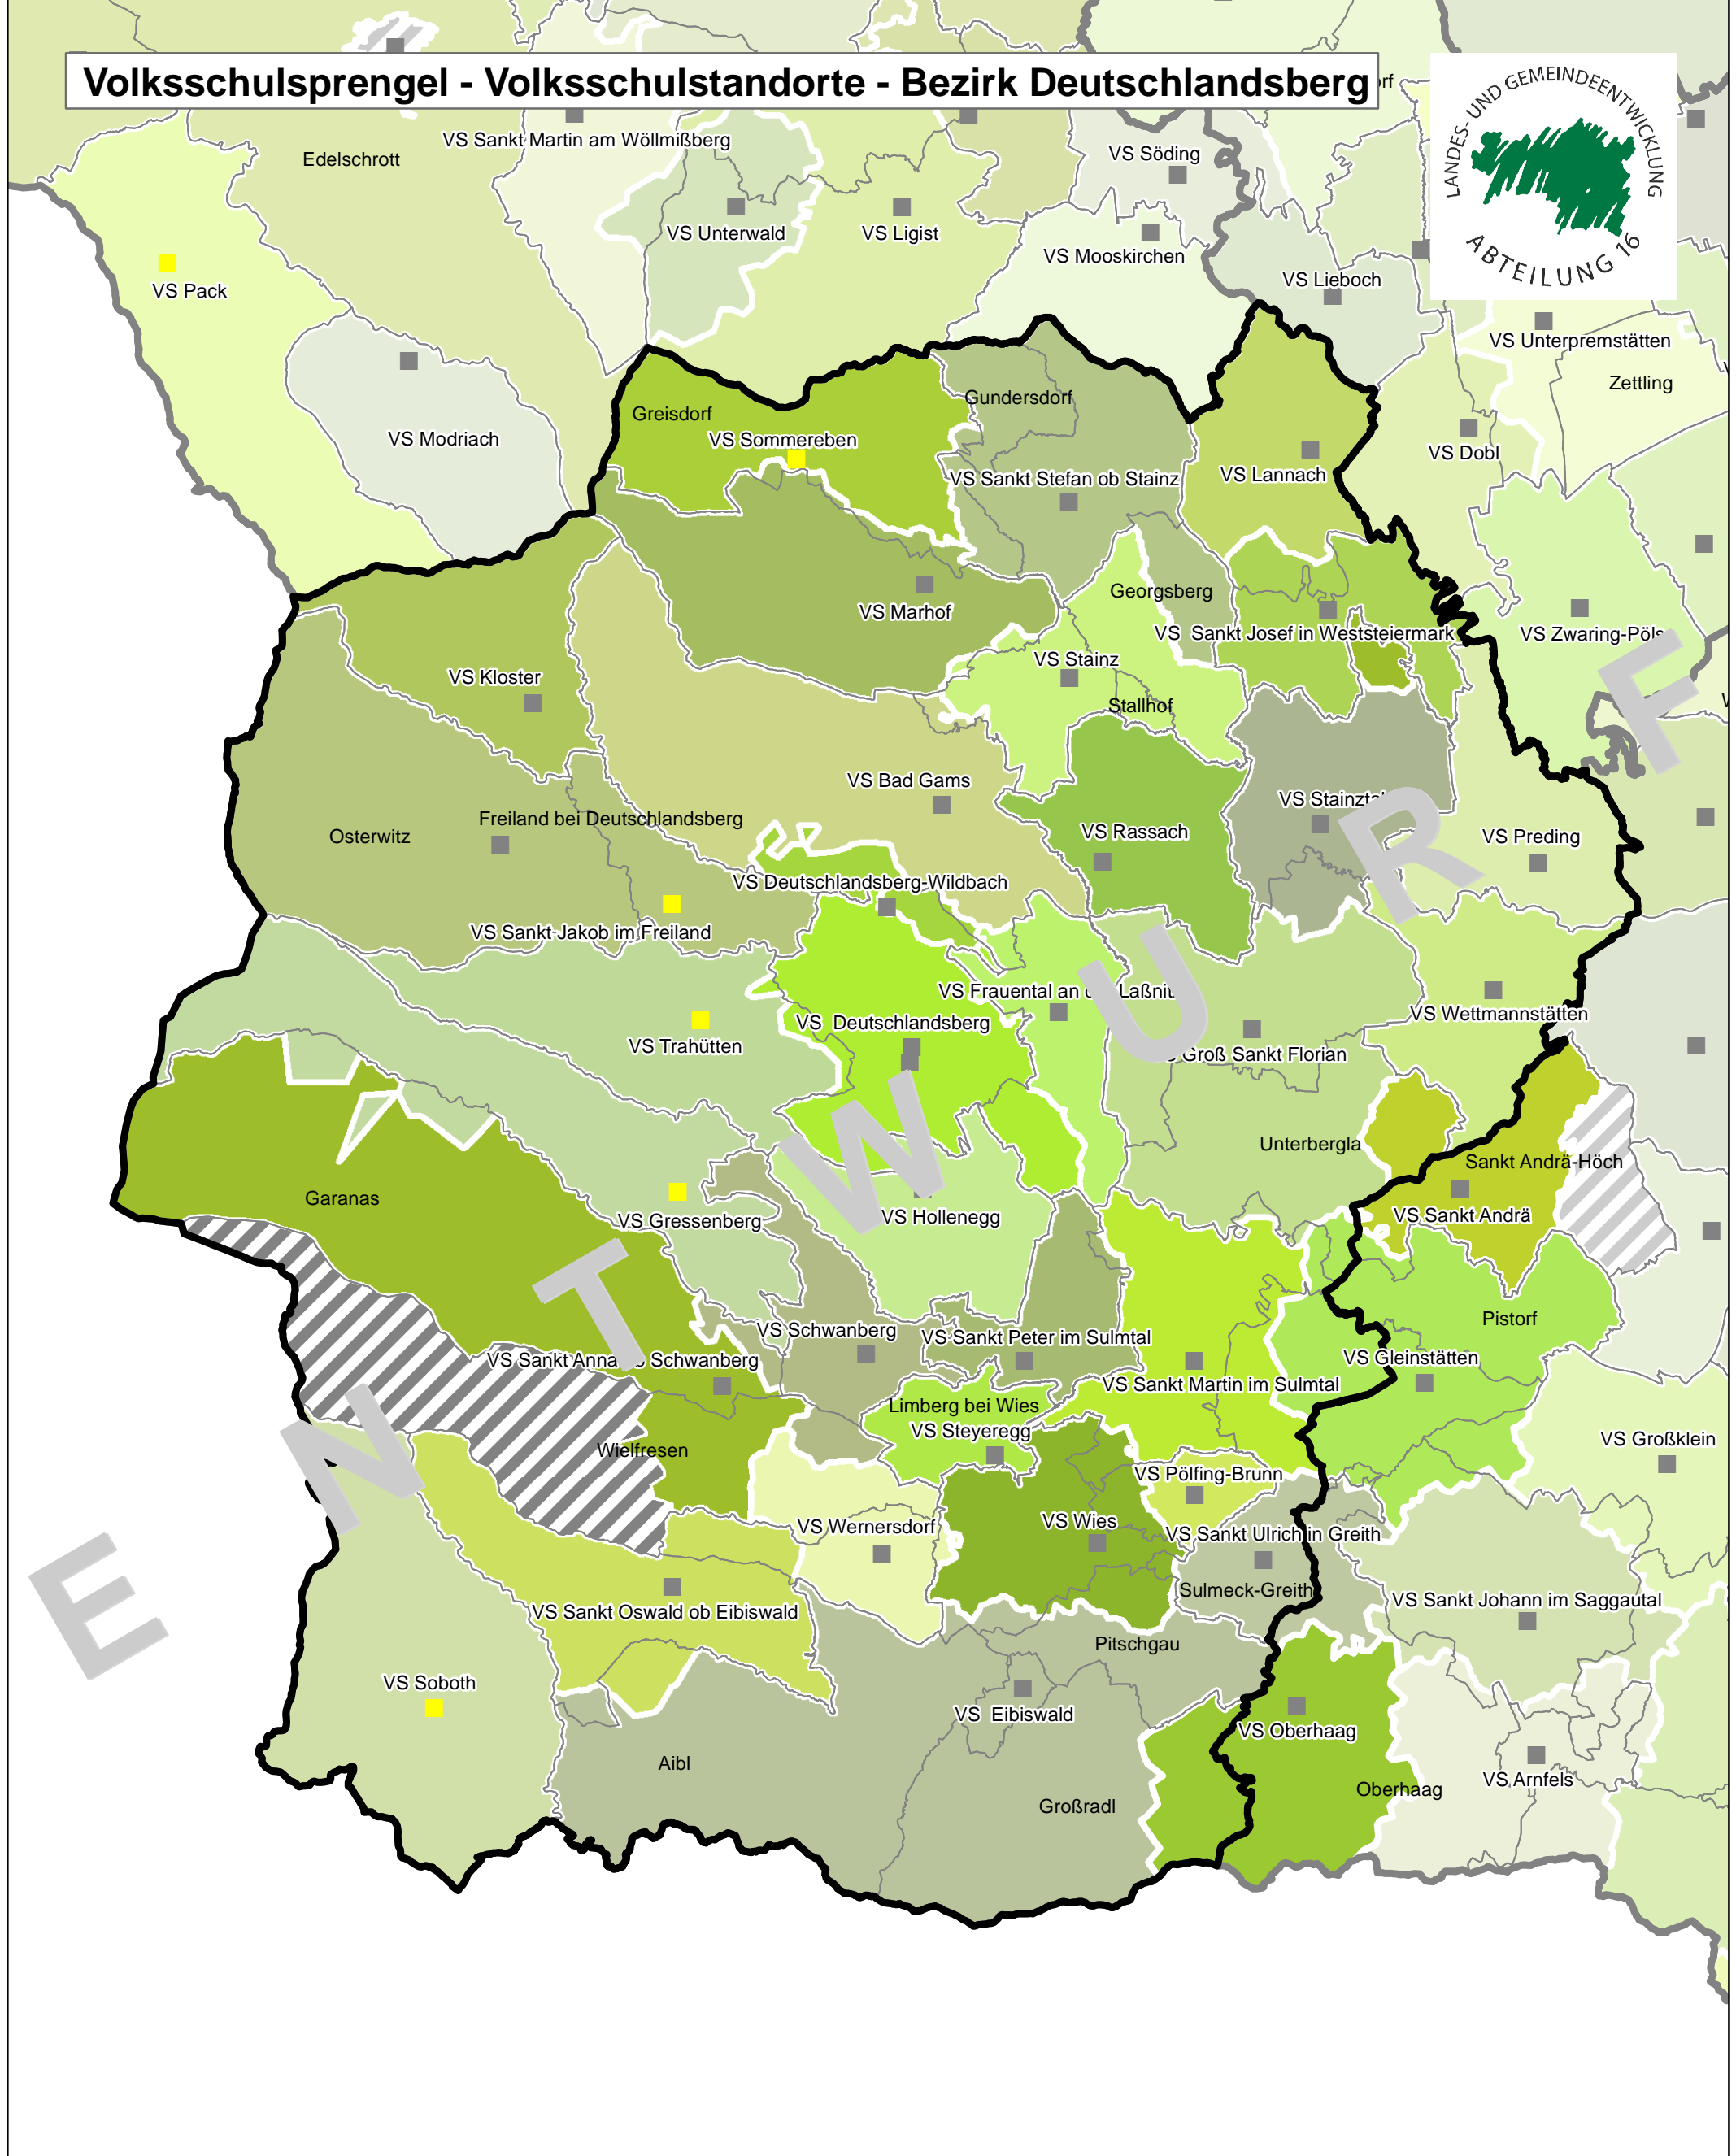

Volksschulsprengel - Volksschulstandorte - Bezirk Deutschlandsberg

Legende

Volksschulsprengel

-
- nicht eindeutig zuordenbar

Volksschulstandorte

- Volksschulstandort Schließung vorgesehen
- Volksschulstandort

Gemeindegrenze

Datengrundlagen: Fachabteilung 6B, Abteilung 16, GIS Steiermark

1:140.000