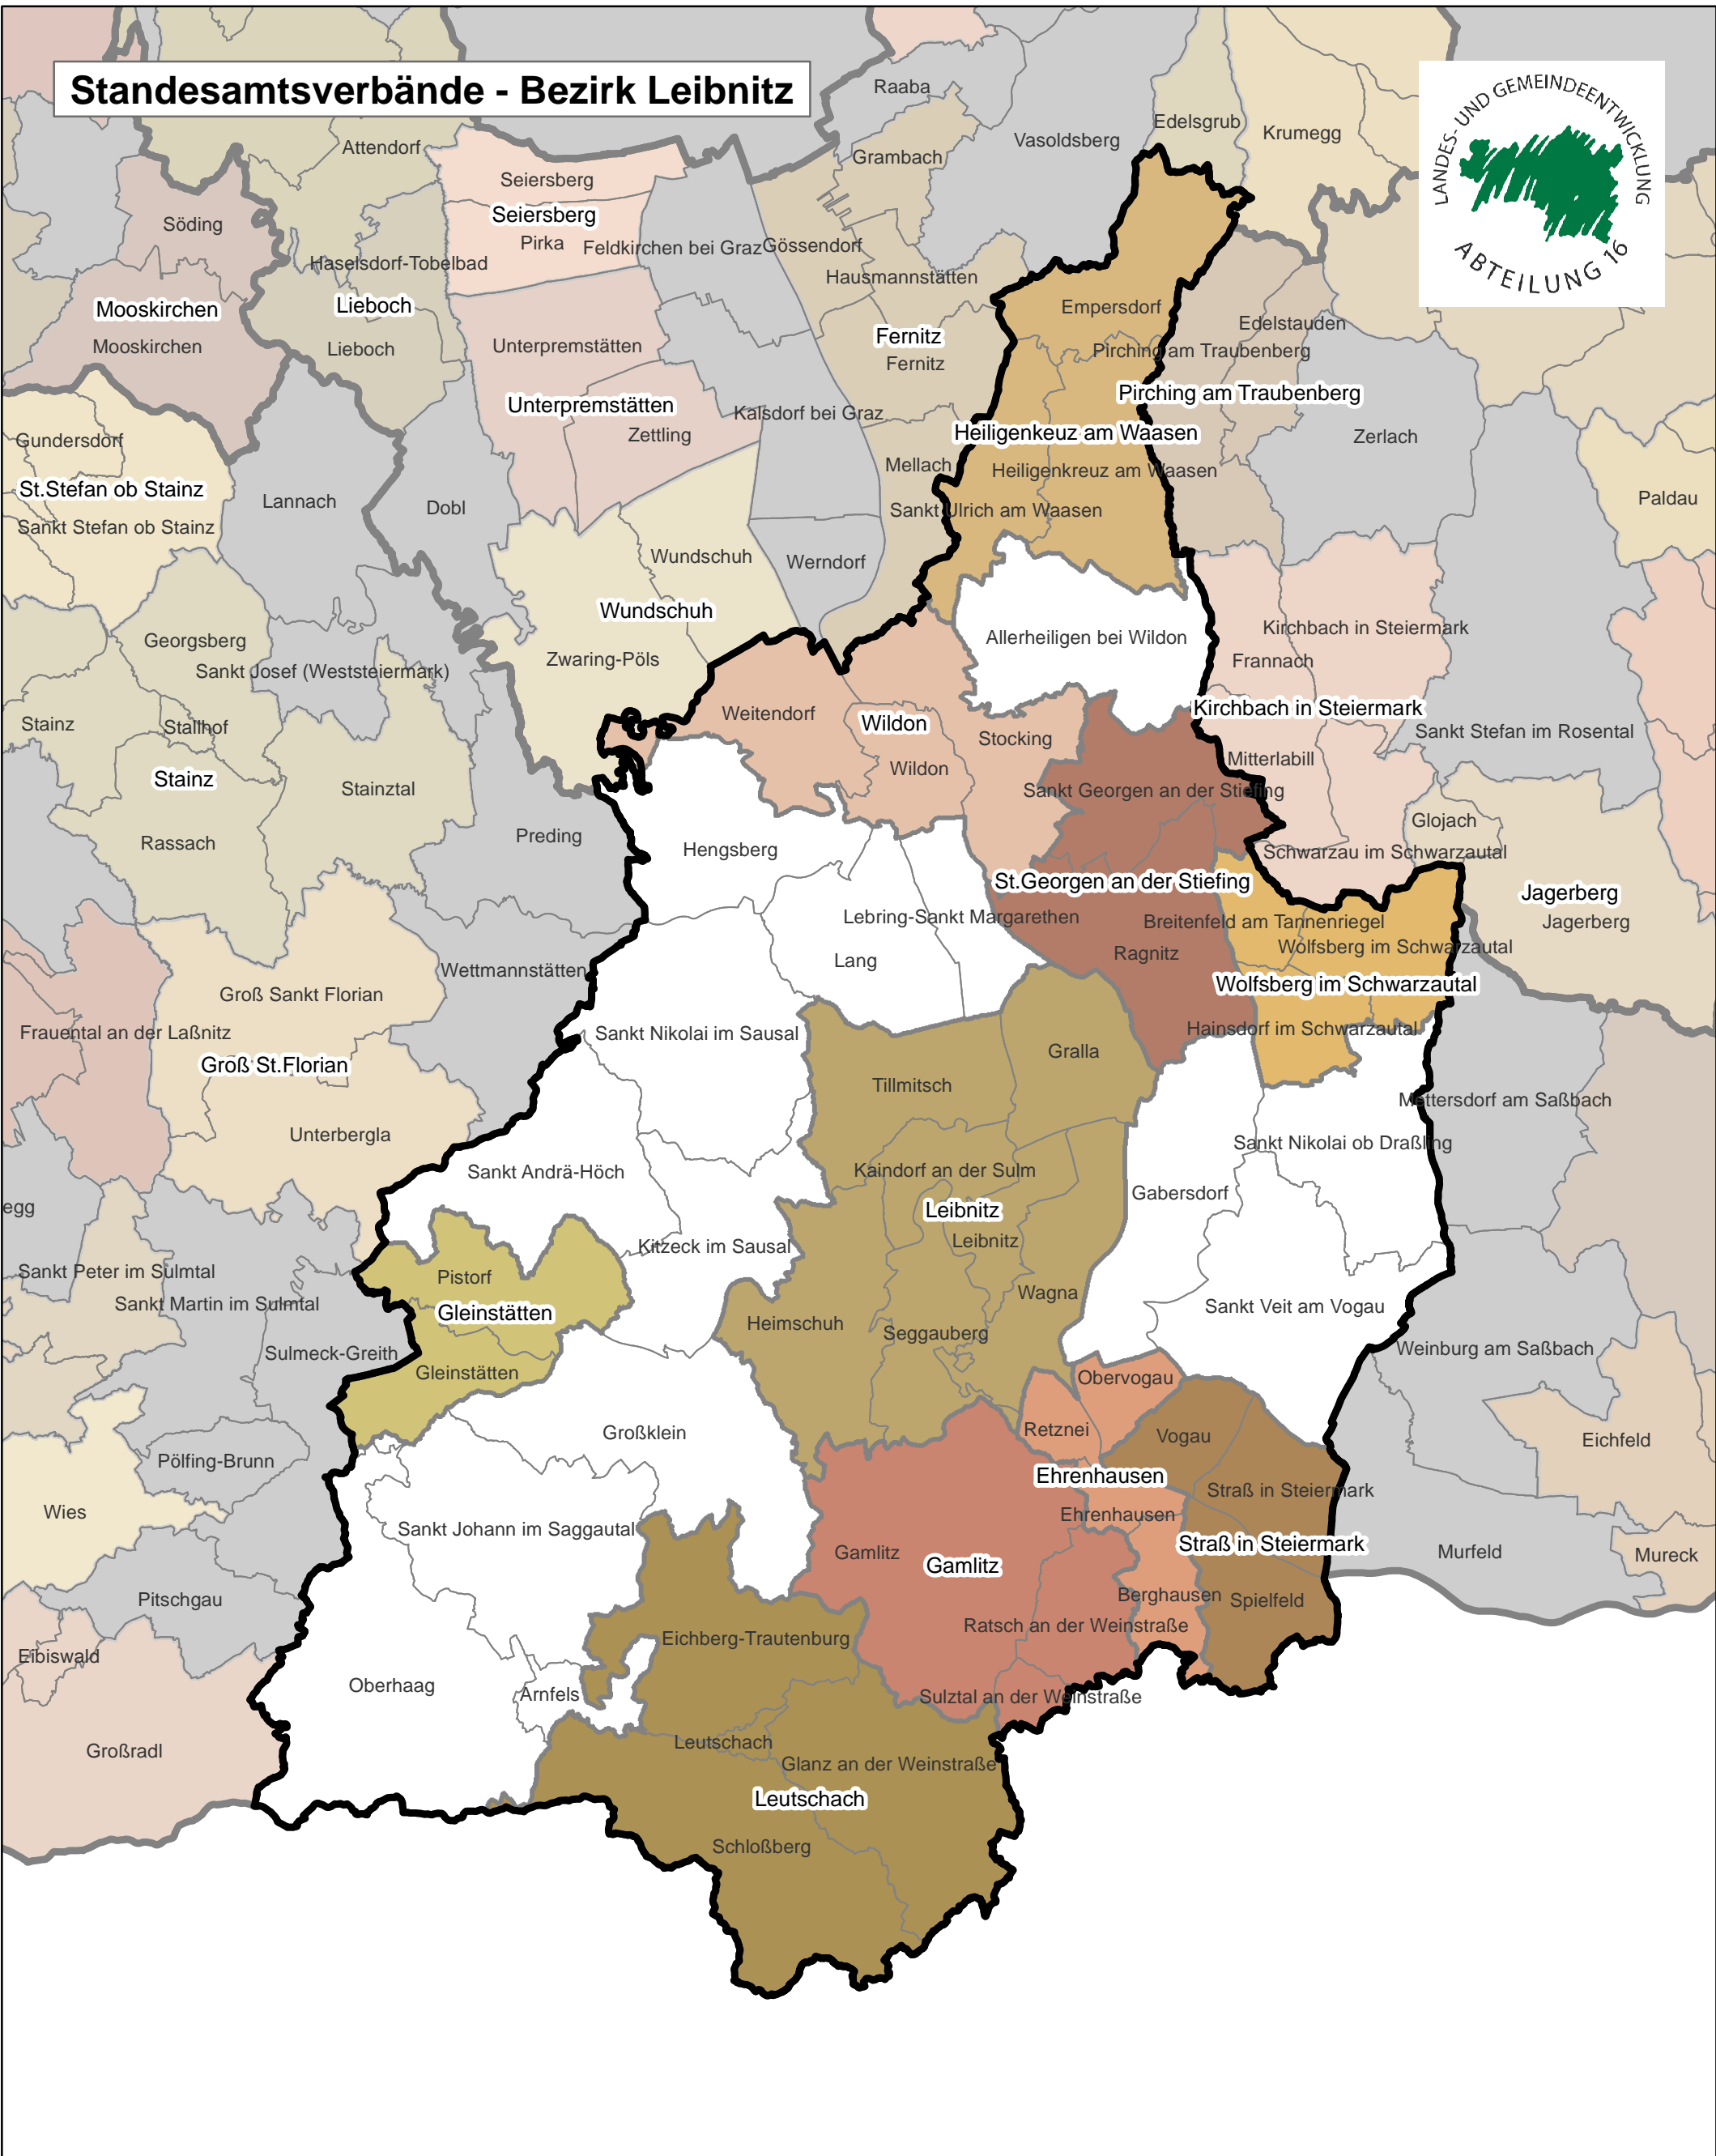

# Standesamtsverbände - Bezirk Leibnitz

## Legende

Gemeindegrenze

### Standesamtsverbände

Datengrundlagen: GIS Steiermark

N

1:150.000