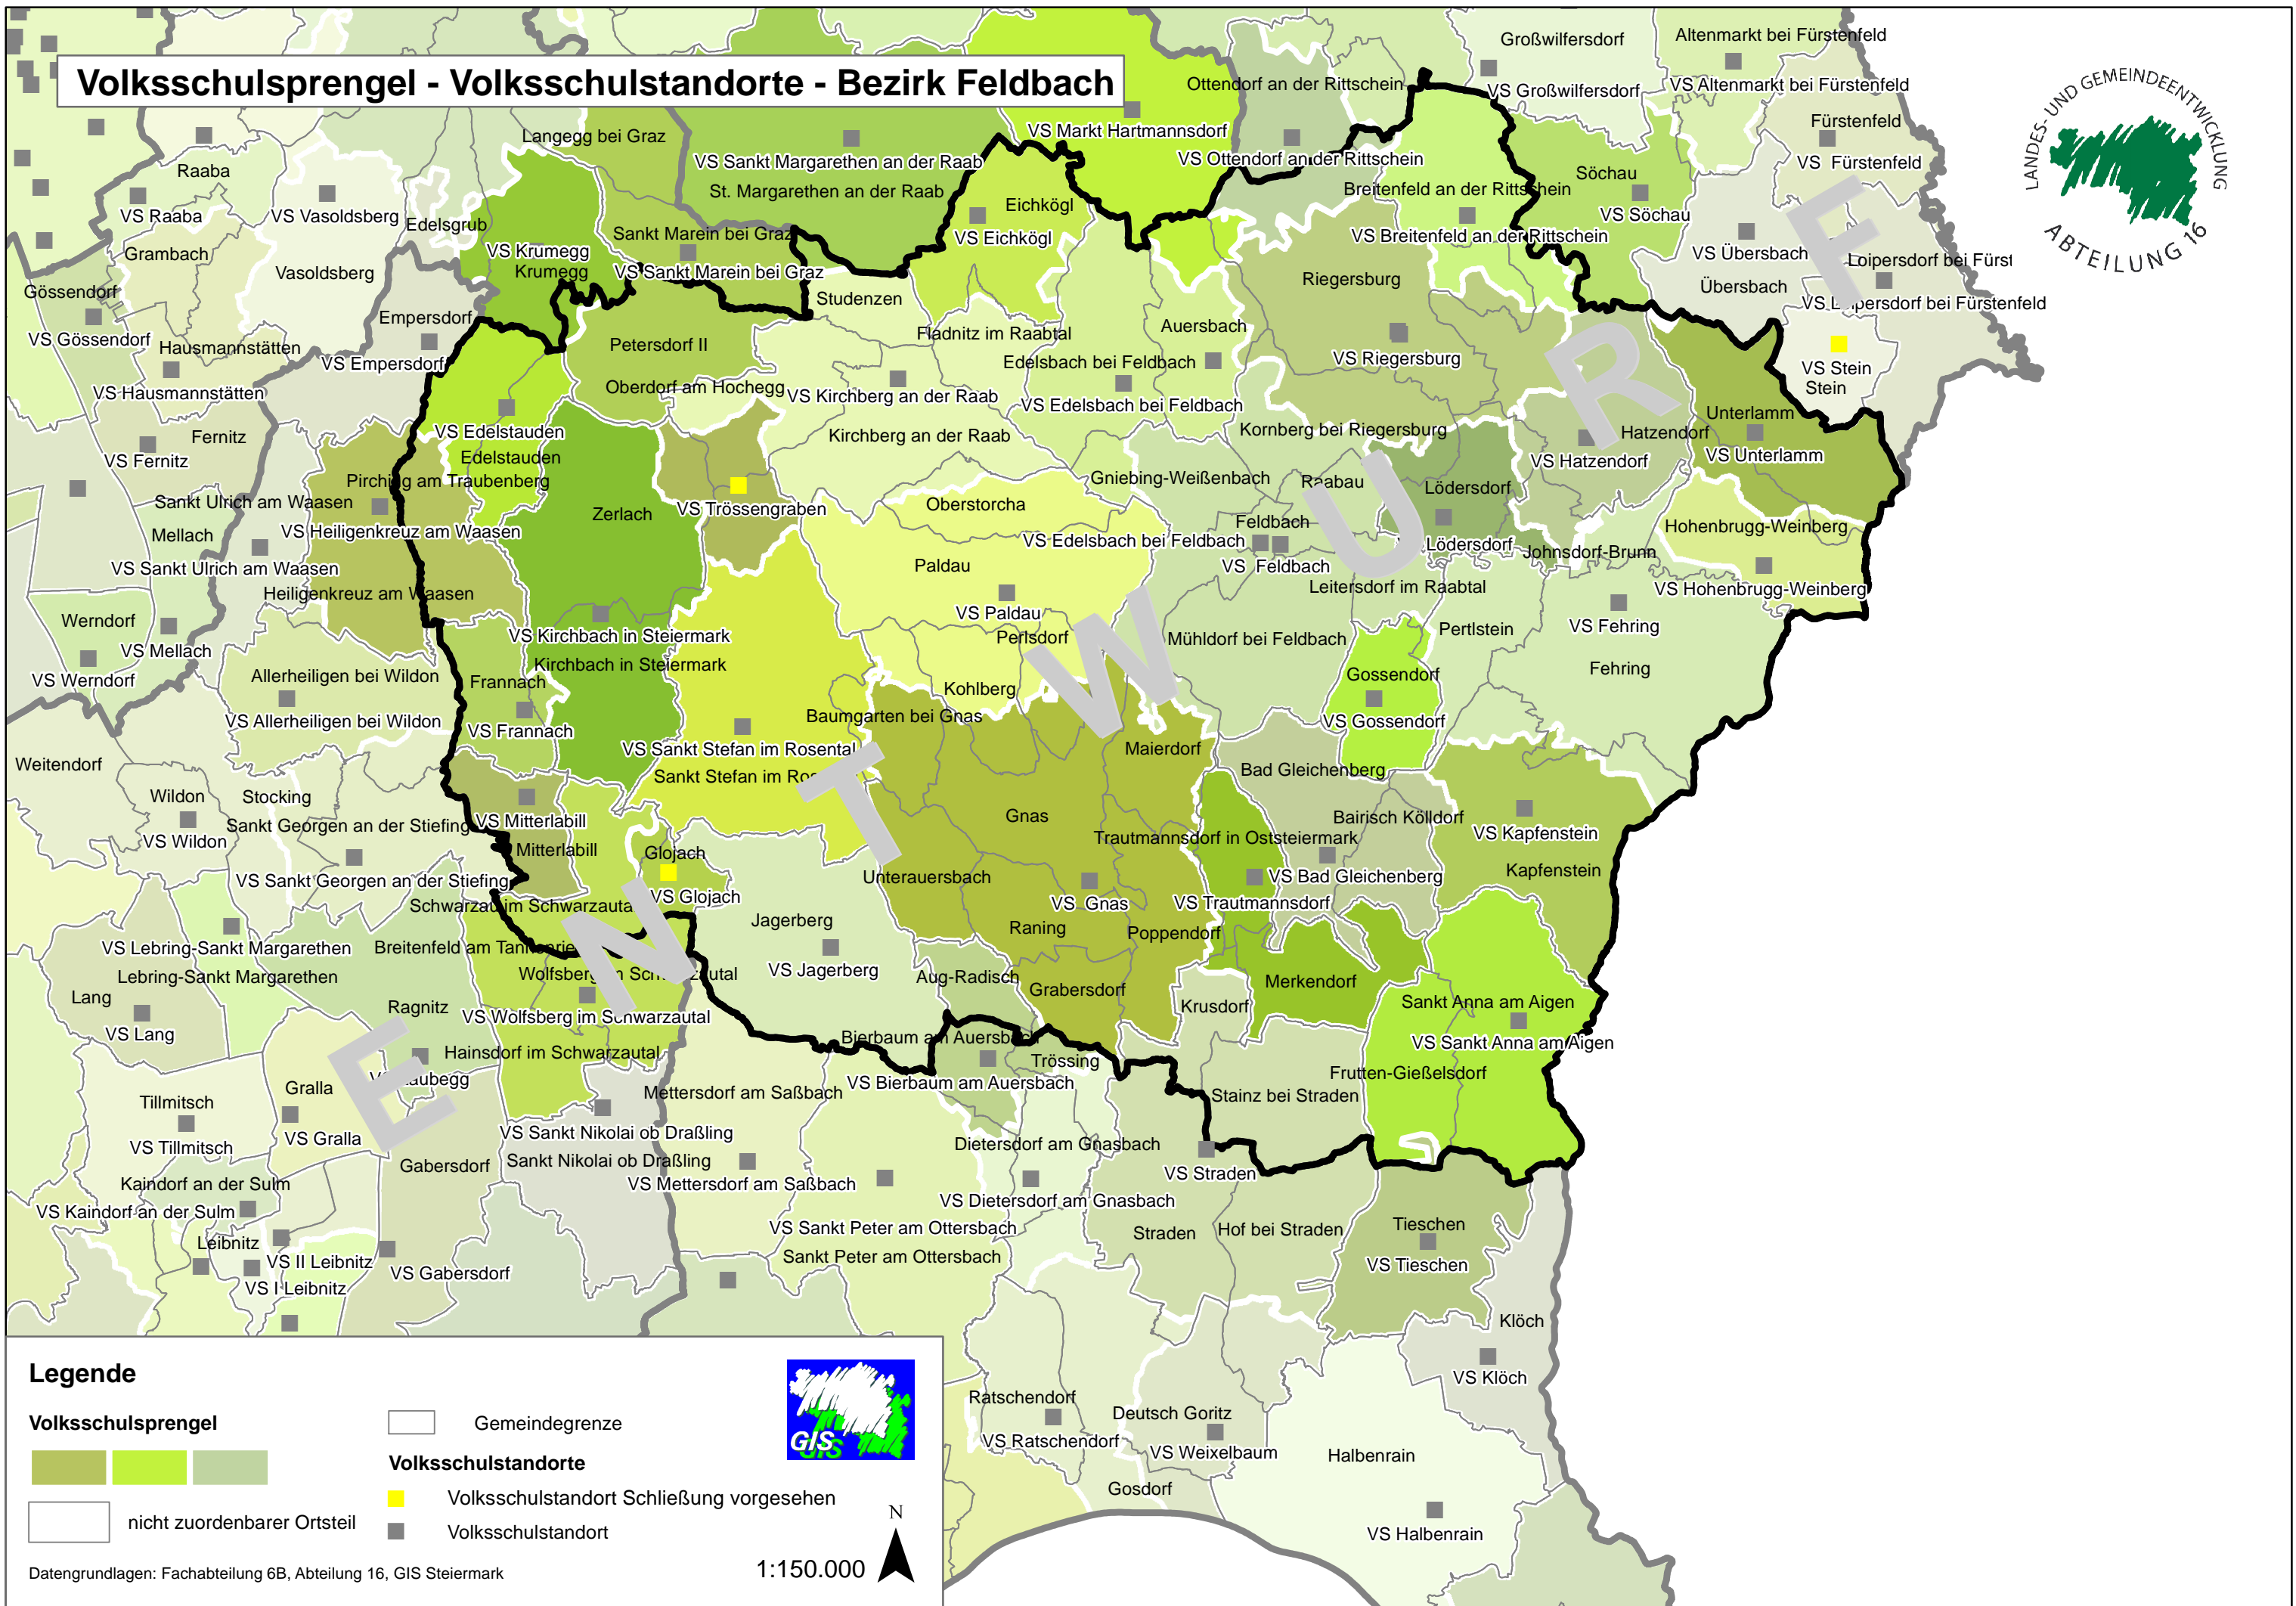

Volksschulsprenkel - Volksschulstandorte - Bezirk Feldbach

Legende

Volksschulsprenkel

□ nicht zuordenbarer Ortsteil

□ Gemeindegrenze

Volksschulstandorte

■ Volksschulstandort Schließung vorgesehen

■ Volksschulstandort

N

1:150.000

Datengrundlagen: Fachabteilung 6B, Abteilung 16, GIS Steiermark