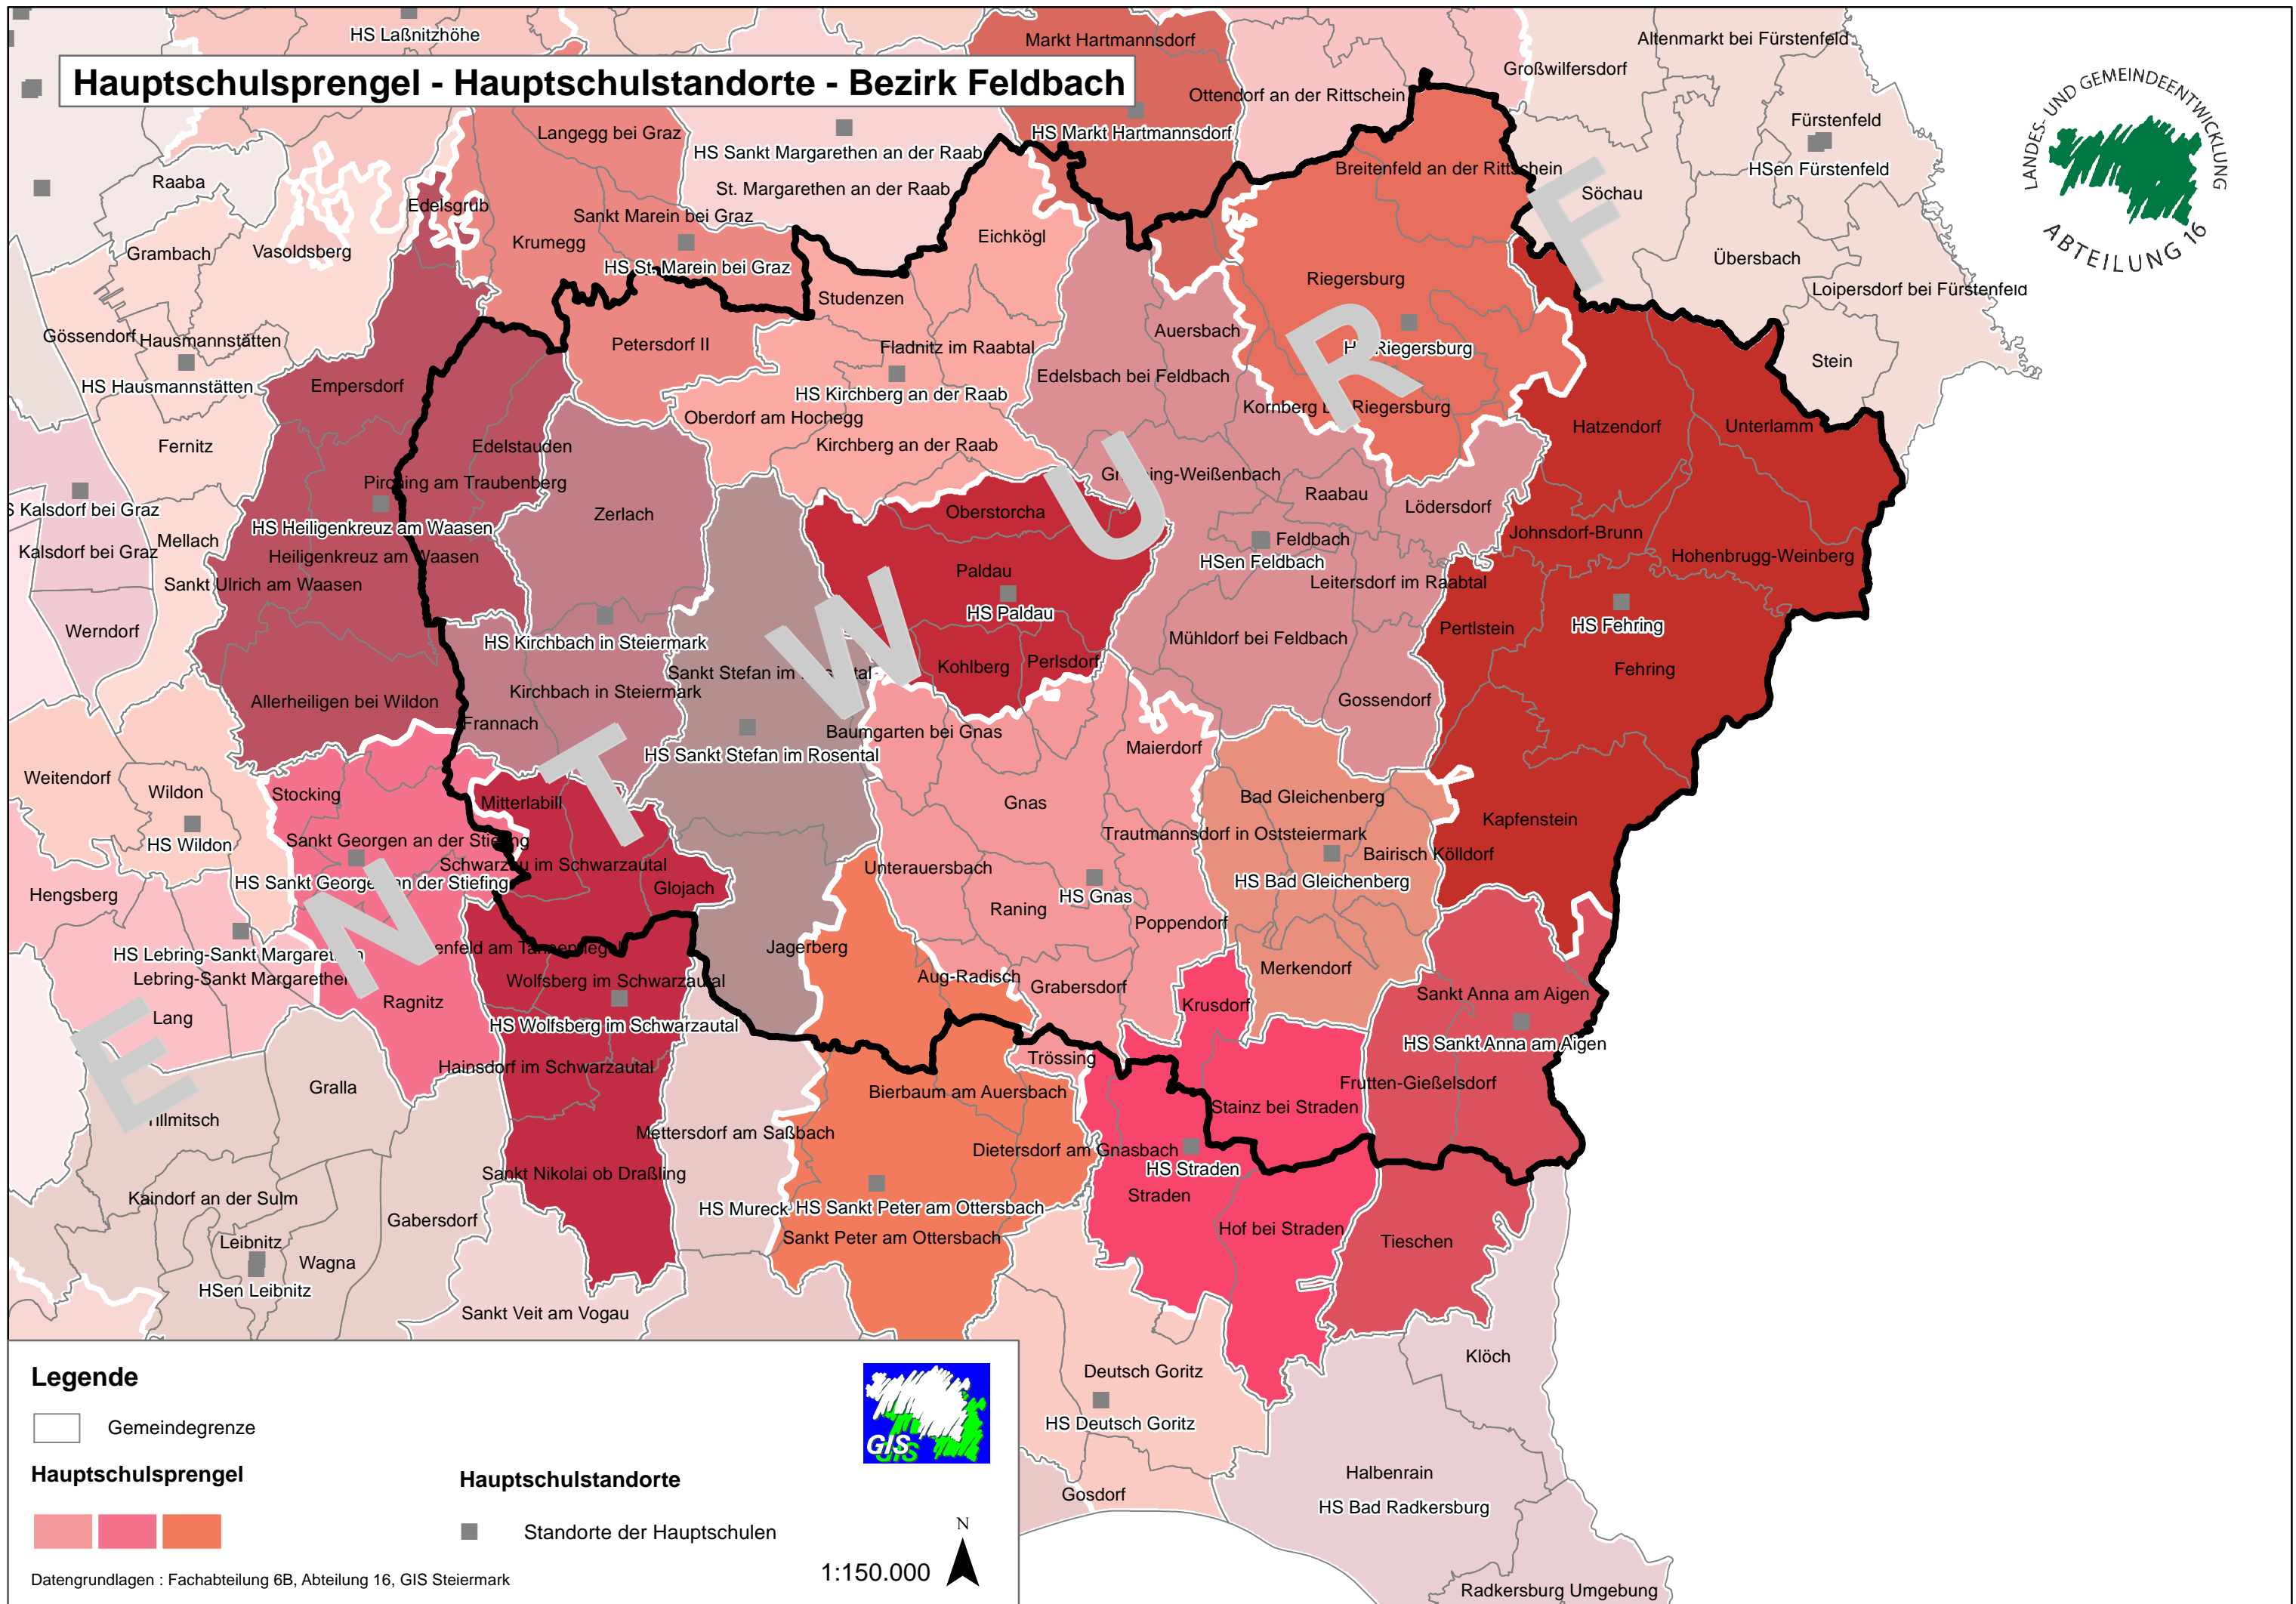

Hauptschulsprenkel - Hauptschulstandorte - Bezirk Feldbach

Legende

Gemeindegrenze

Hauptschulsprenkel

Hauptschulstandorte

Standorte der Hauptschulen

N

1:150.000

Datengrundlagen : Fachabteilung 6B, Abteilung 16, GIS Steiermark