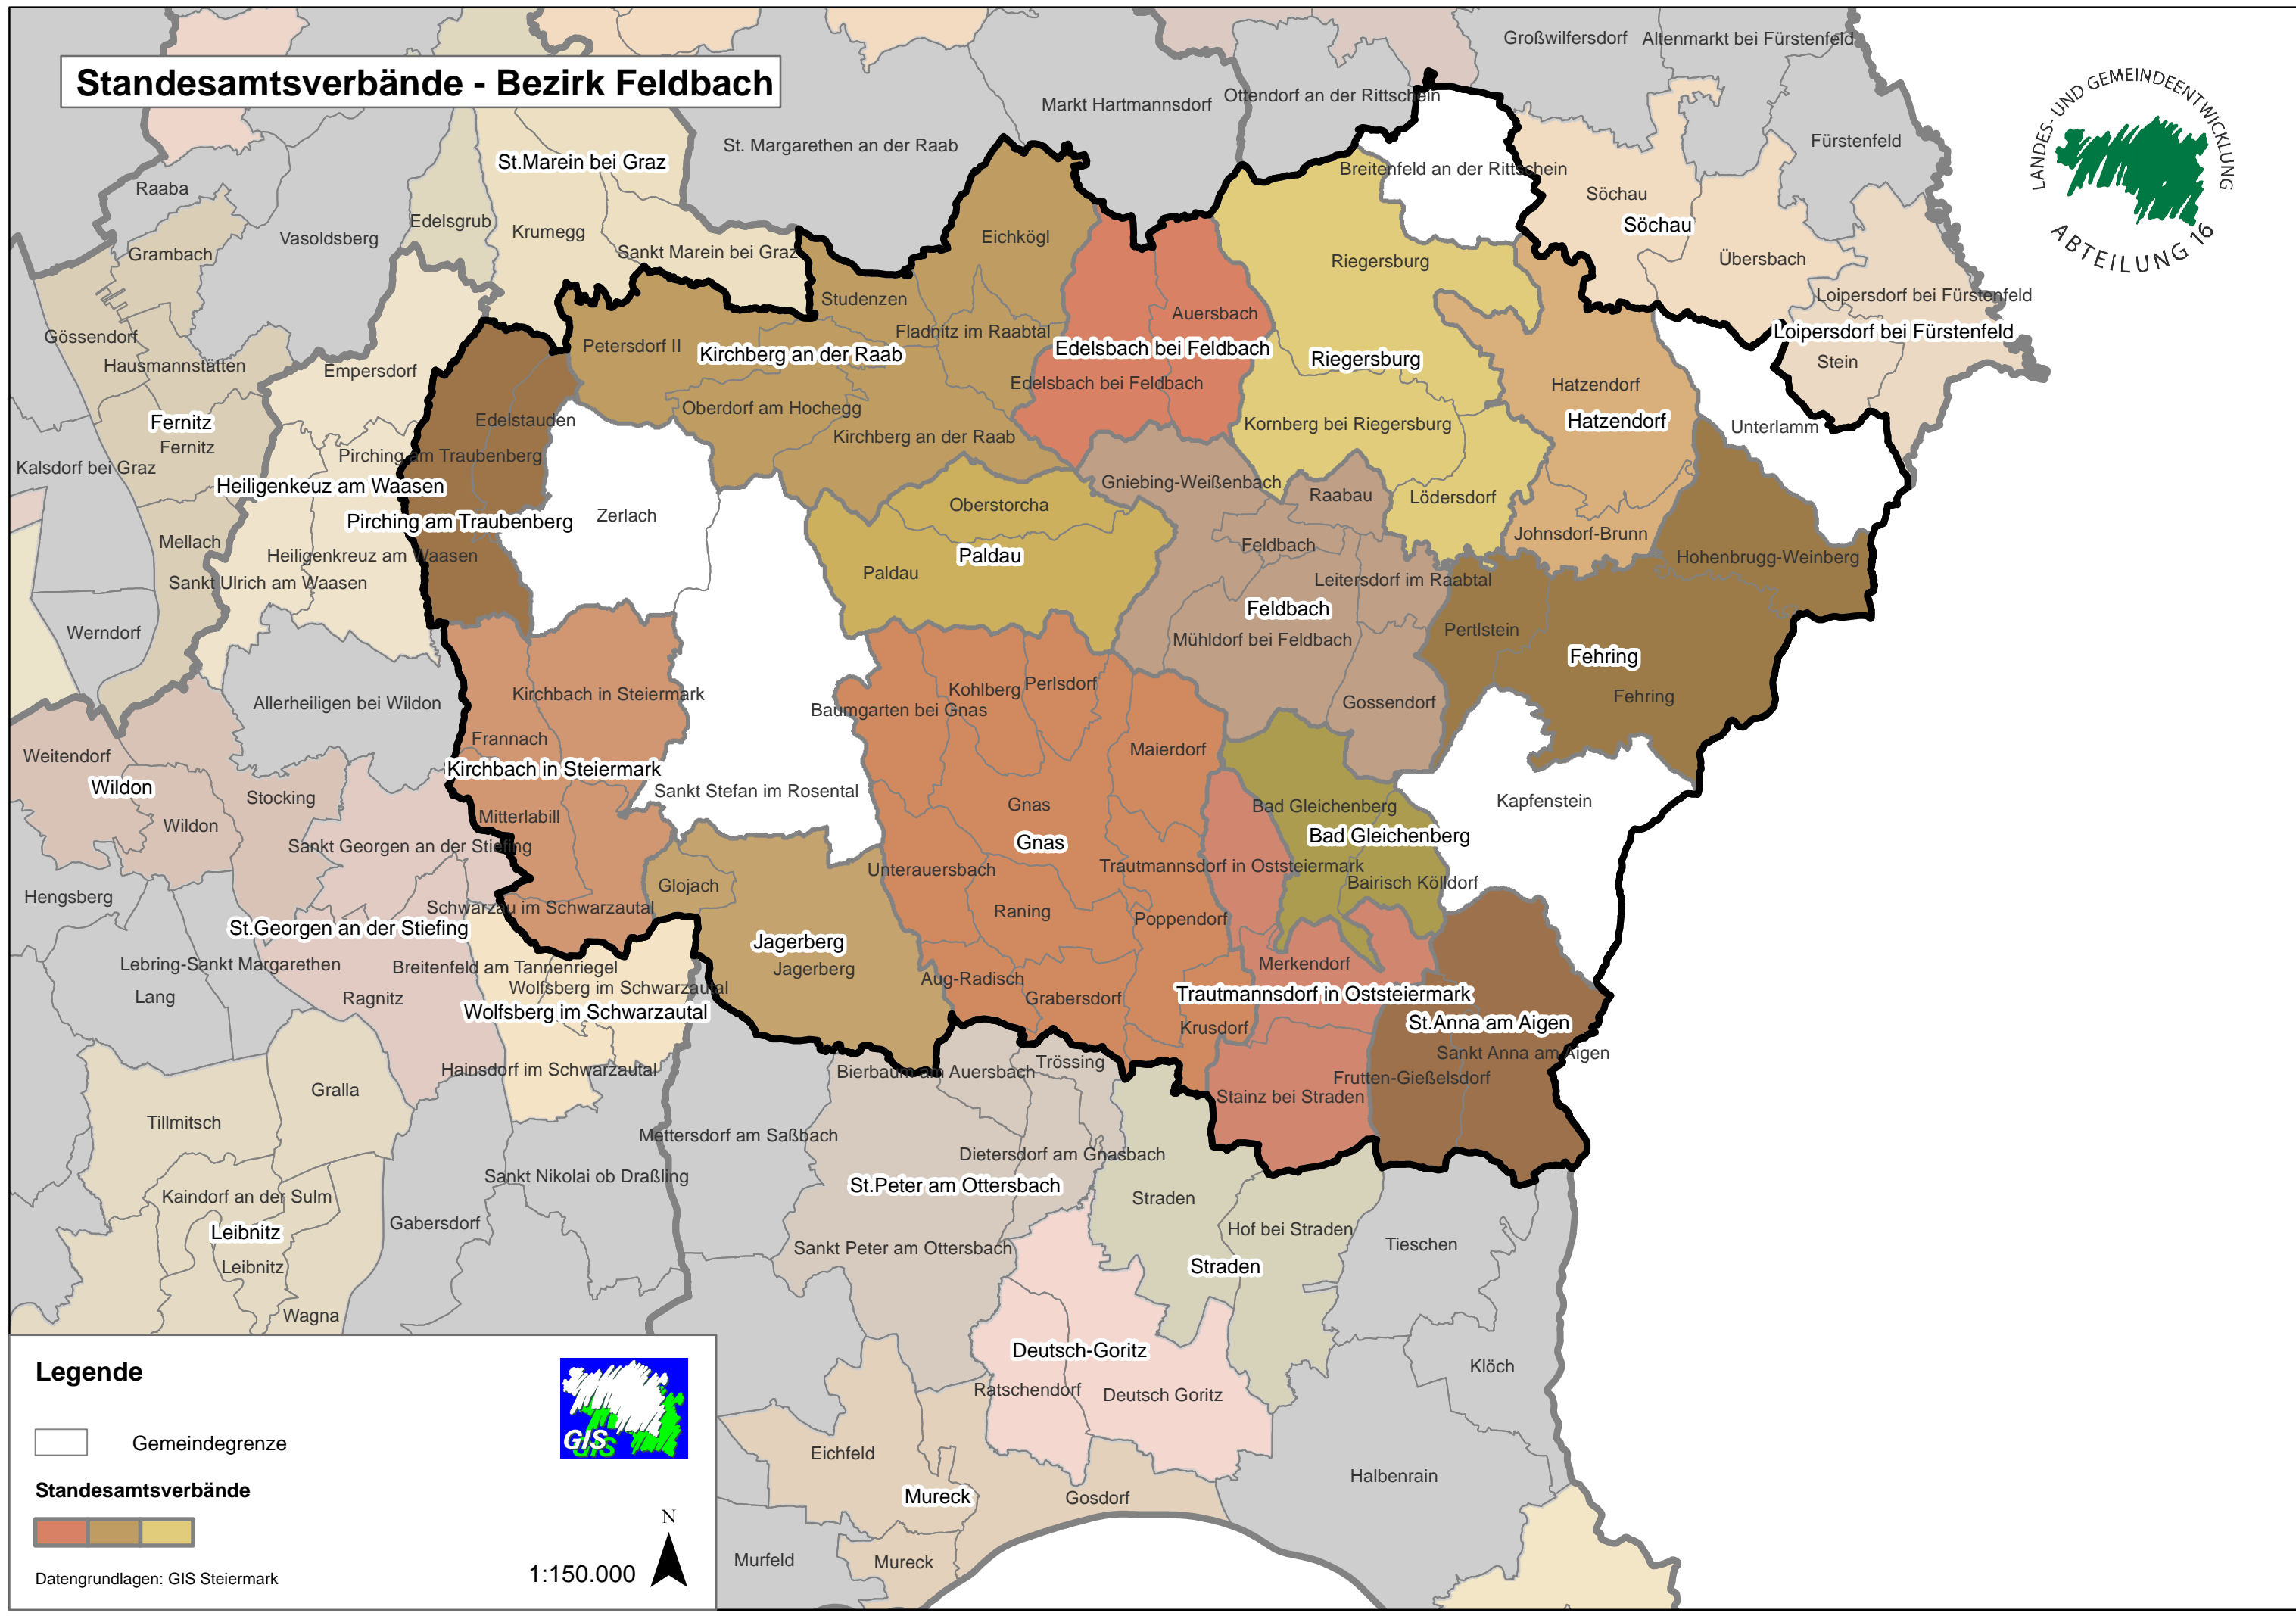

Standesamtsverbände - Bezirk Feldbach

Legende

Gemeindegrenze
 Standesamtsverbände

Datengrundlagen: GIS Steiermark

1:150.000

N