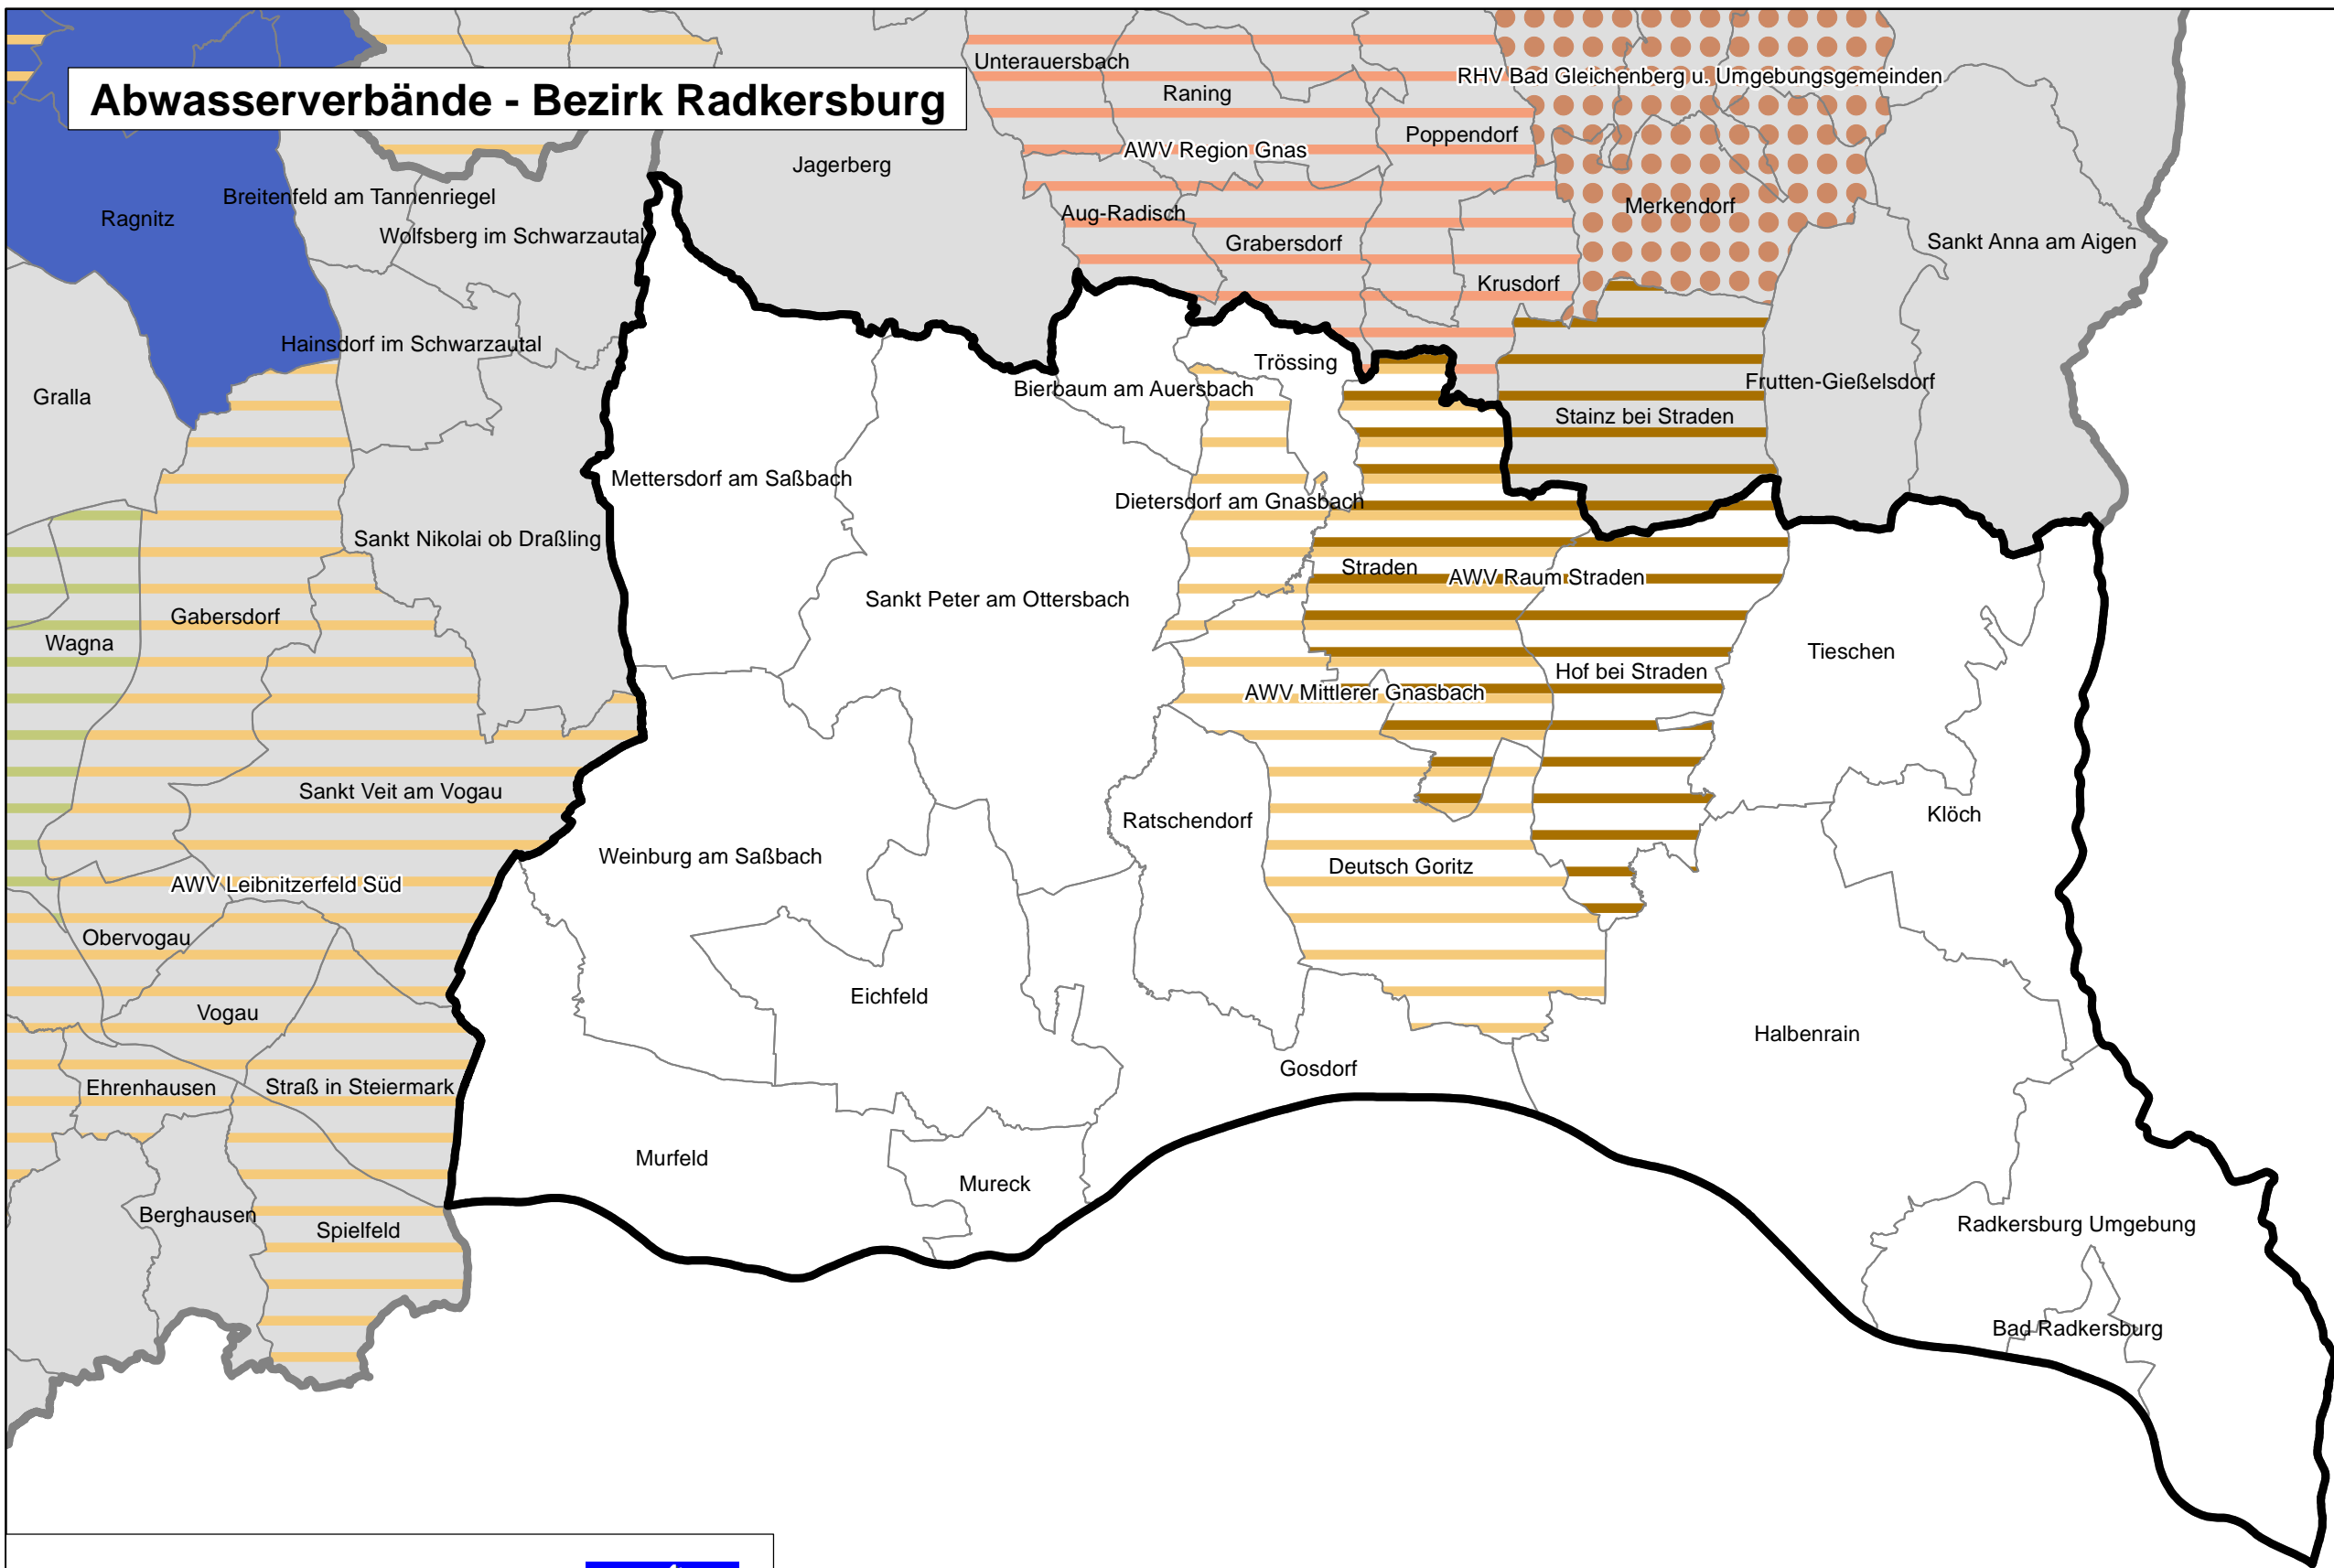

Abwasserverbände - Bezirk Radkersburg

Legende

-  Gemeindegrenze
-  Trinkwasserverbände
-  Abwasserverbände
-  Rückhalteverbände