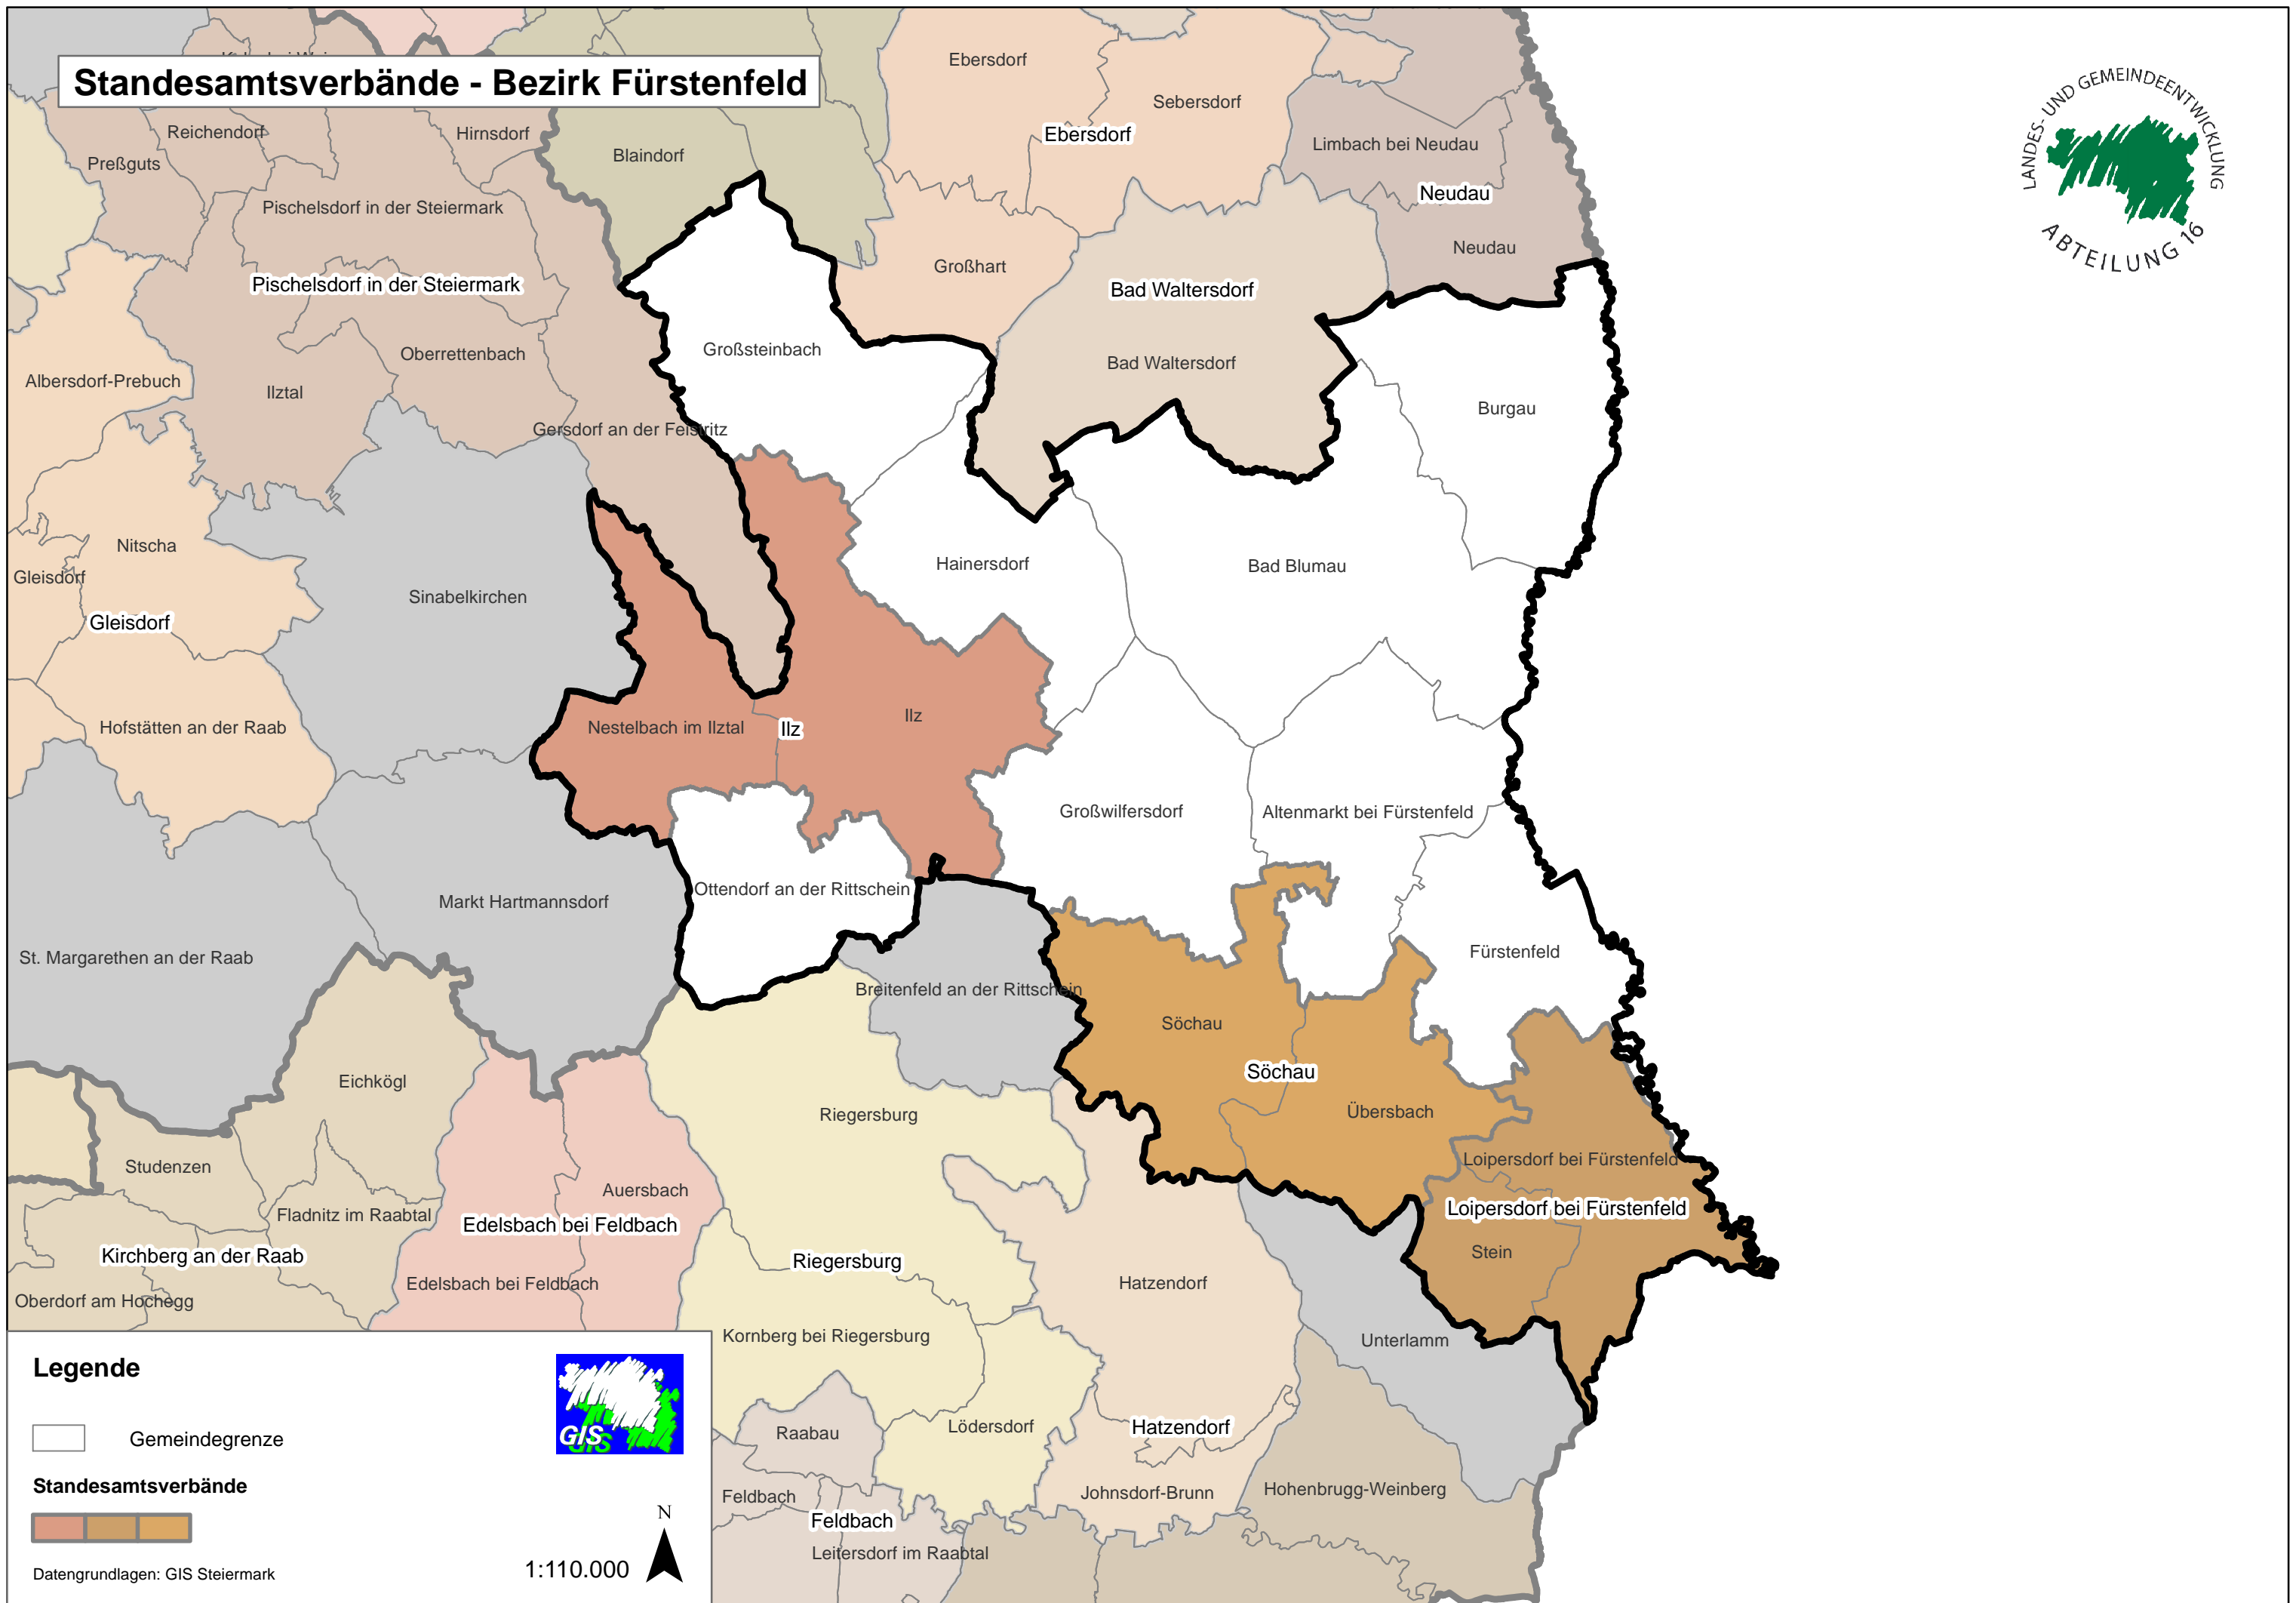

Standesamtsverbände - Bezirk Fürstenfeld

Legende

— Gemeindegrenze

Standesamtsverbände

Datengrundlagen: GIS Steiermark

N

1:110.000