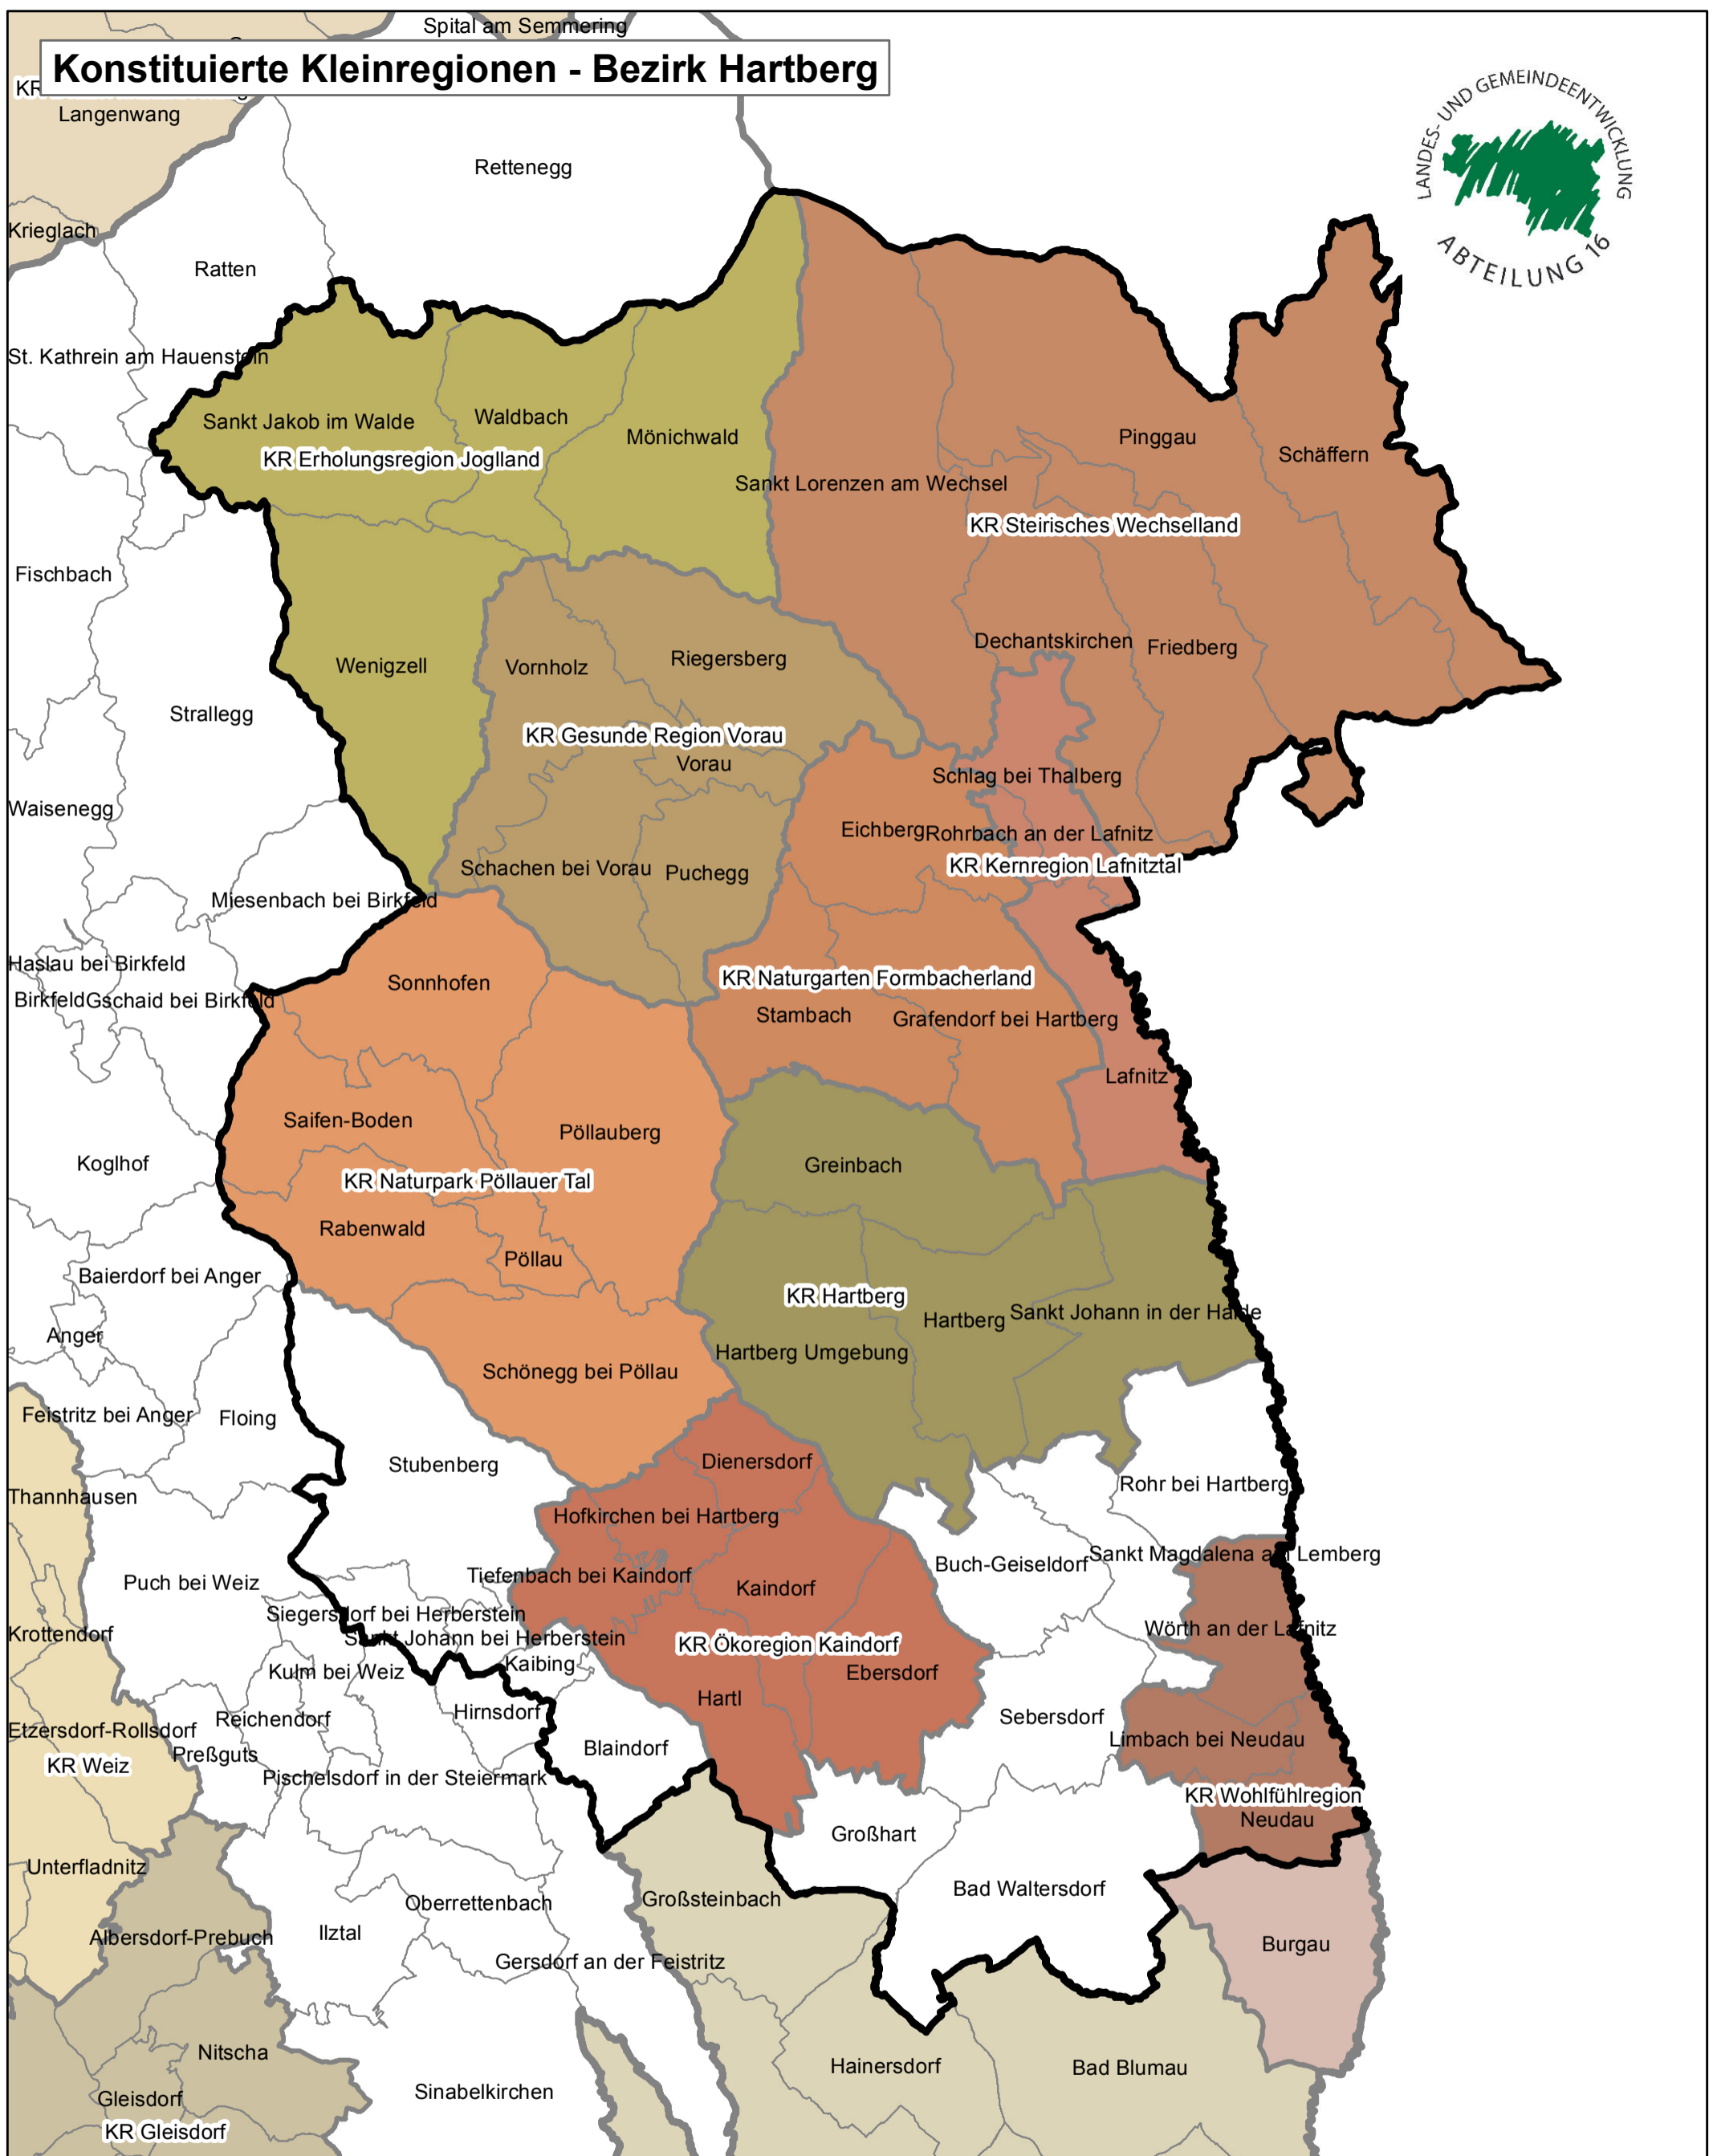

Konstituierte Kleinregionen - Bezirk Hartberg

Legende

— Gemeindegrenze

Konstituierte Kleinregionen

Datengrundlagen: Fachabteilung 7A, Abteilung 16, GIS Steiermark

1:150.000