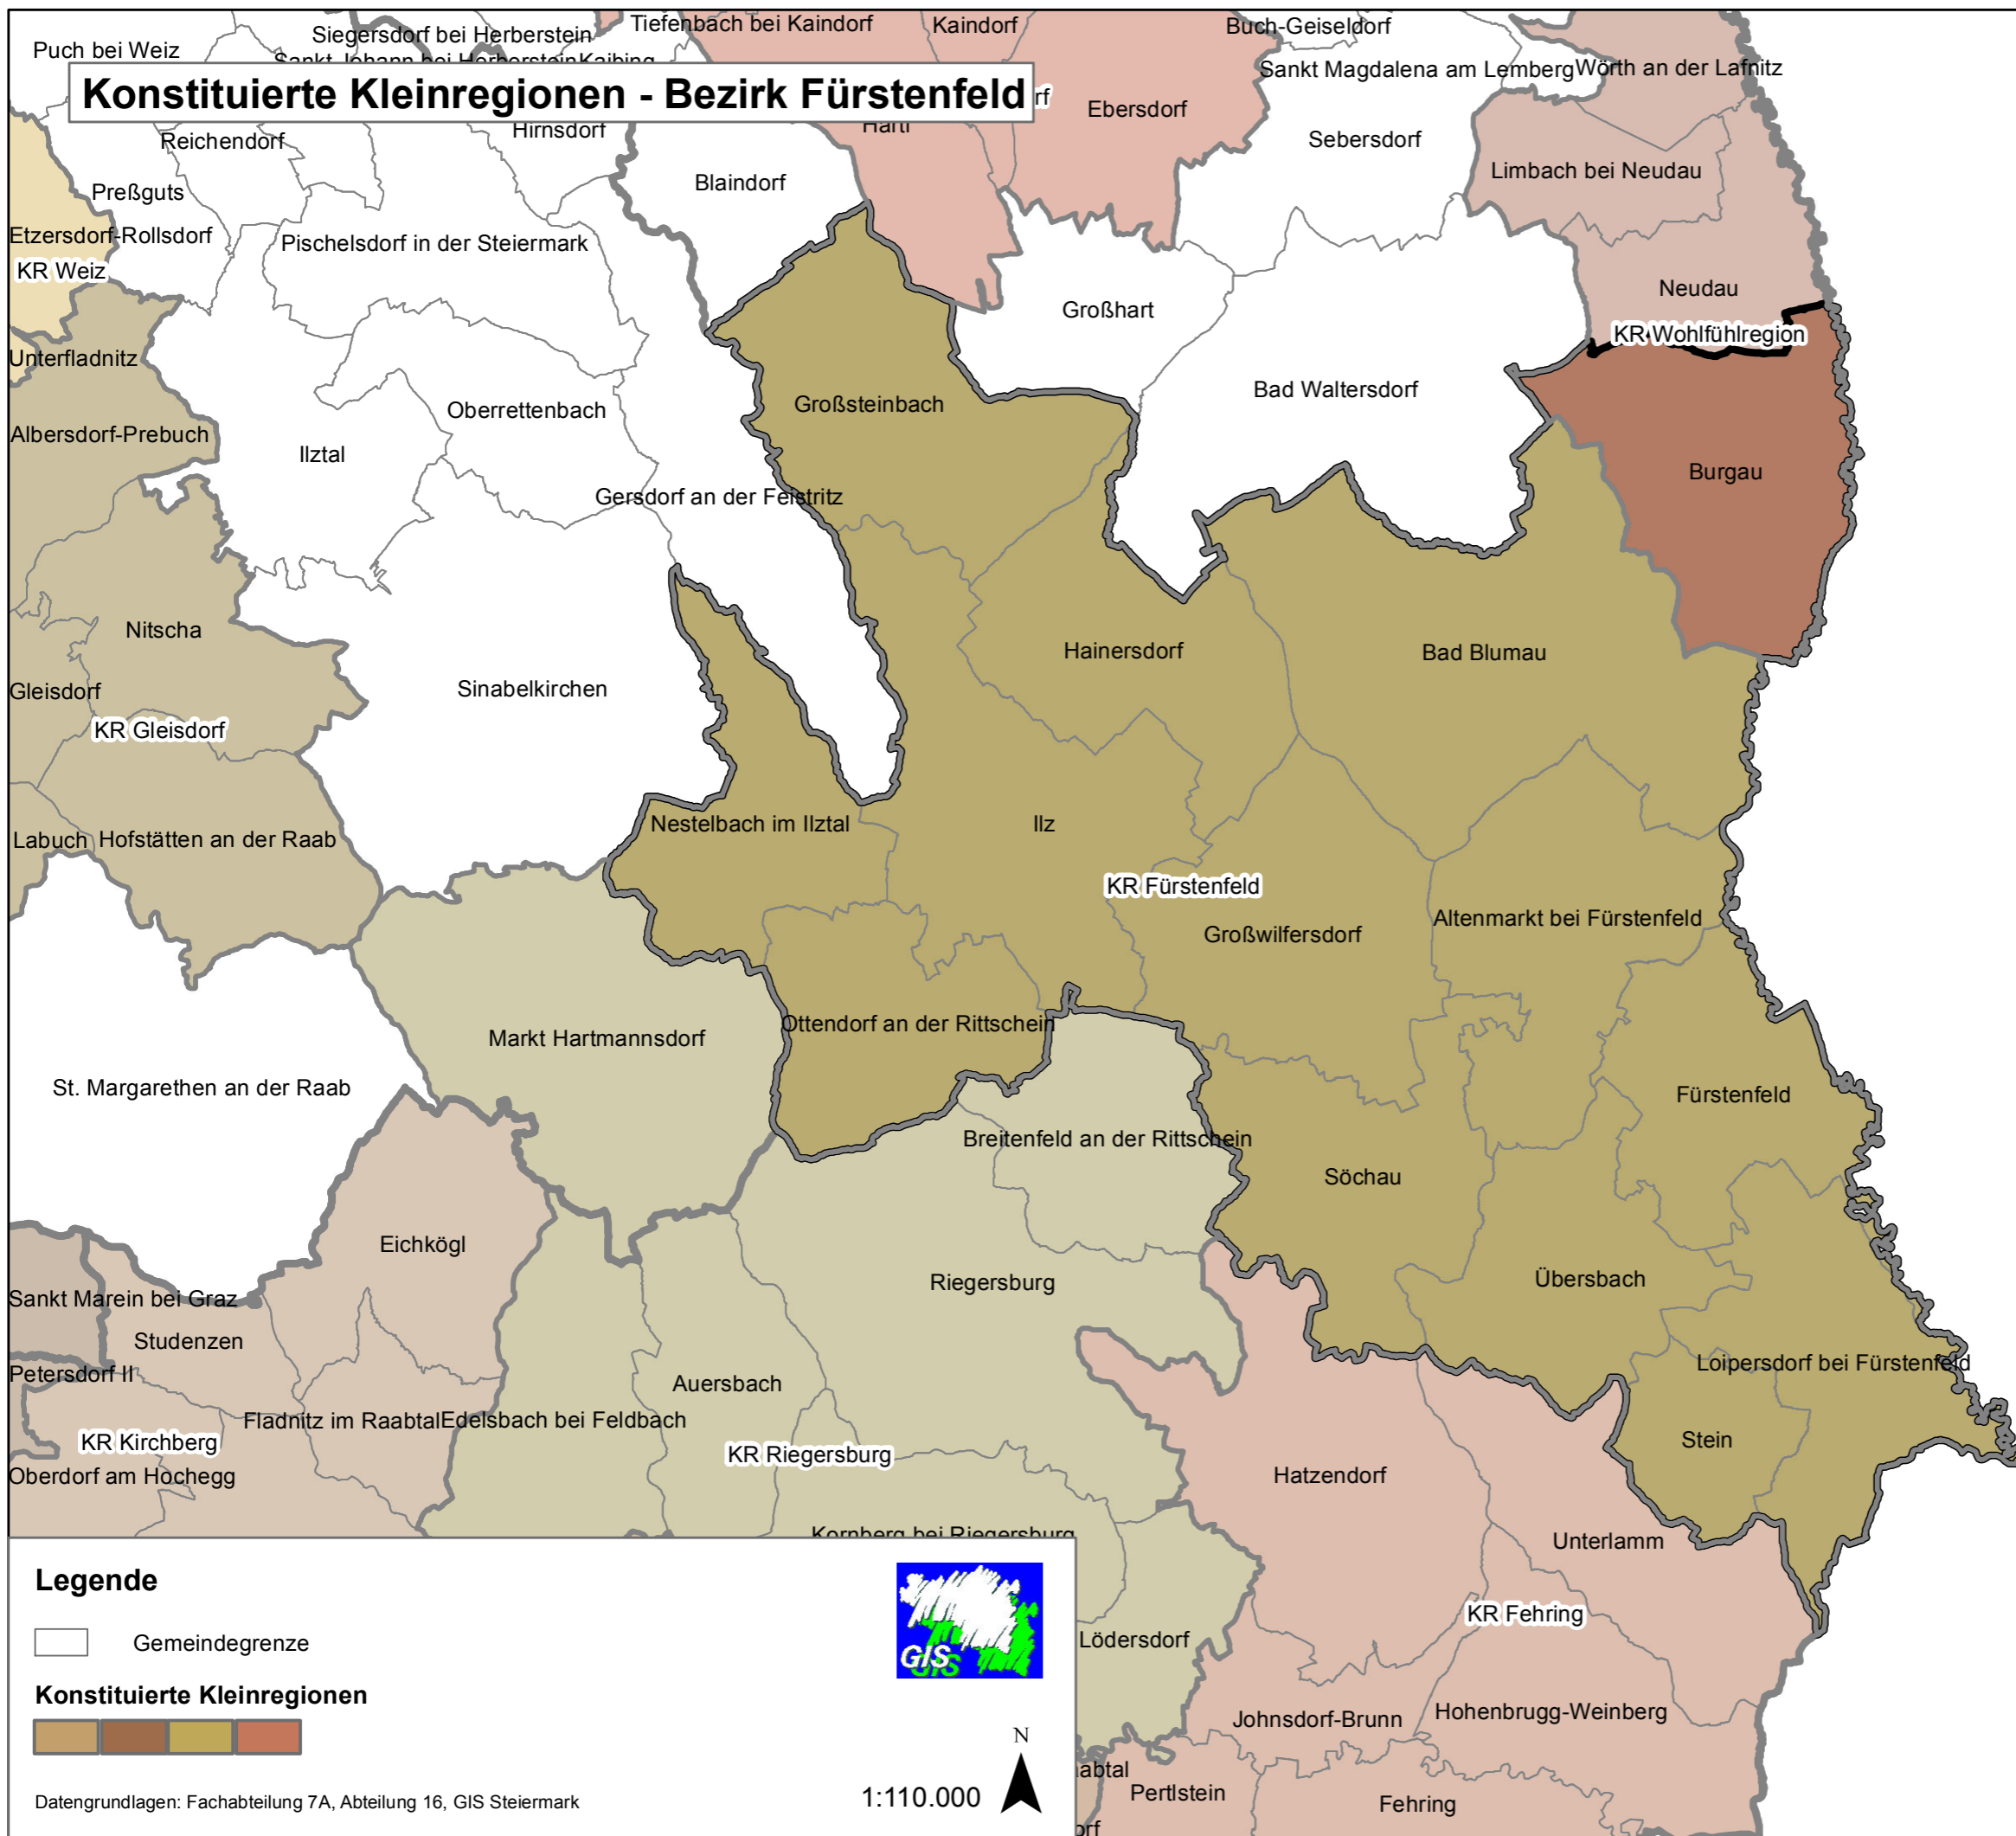

Konstituierte Kleinregionen - Bezirk Fürstenfeld

Legende

Gemeindegrenze

Konstituierte Kleinregionen

Datengrundlagen: Fachabteilung 7A, Abteilung 16, GIS Steiermark

N

1:110.000