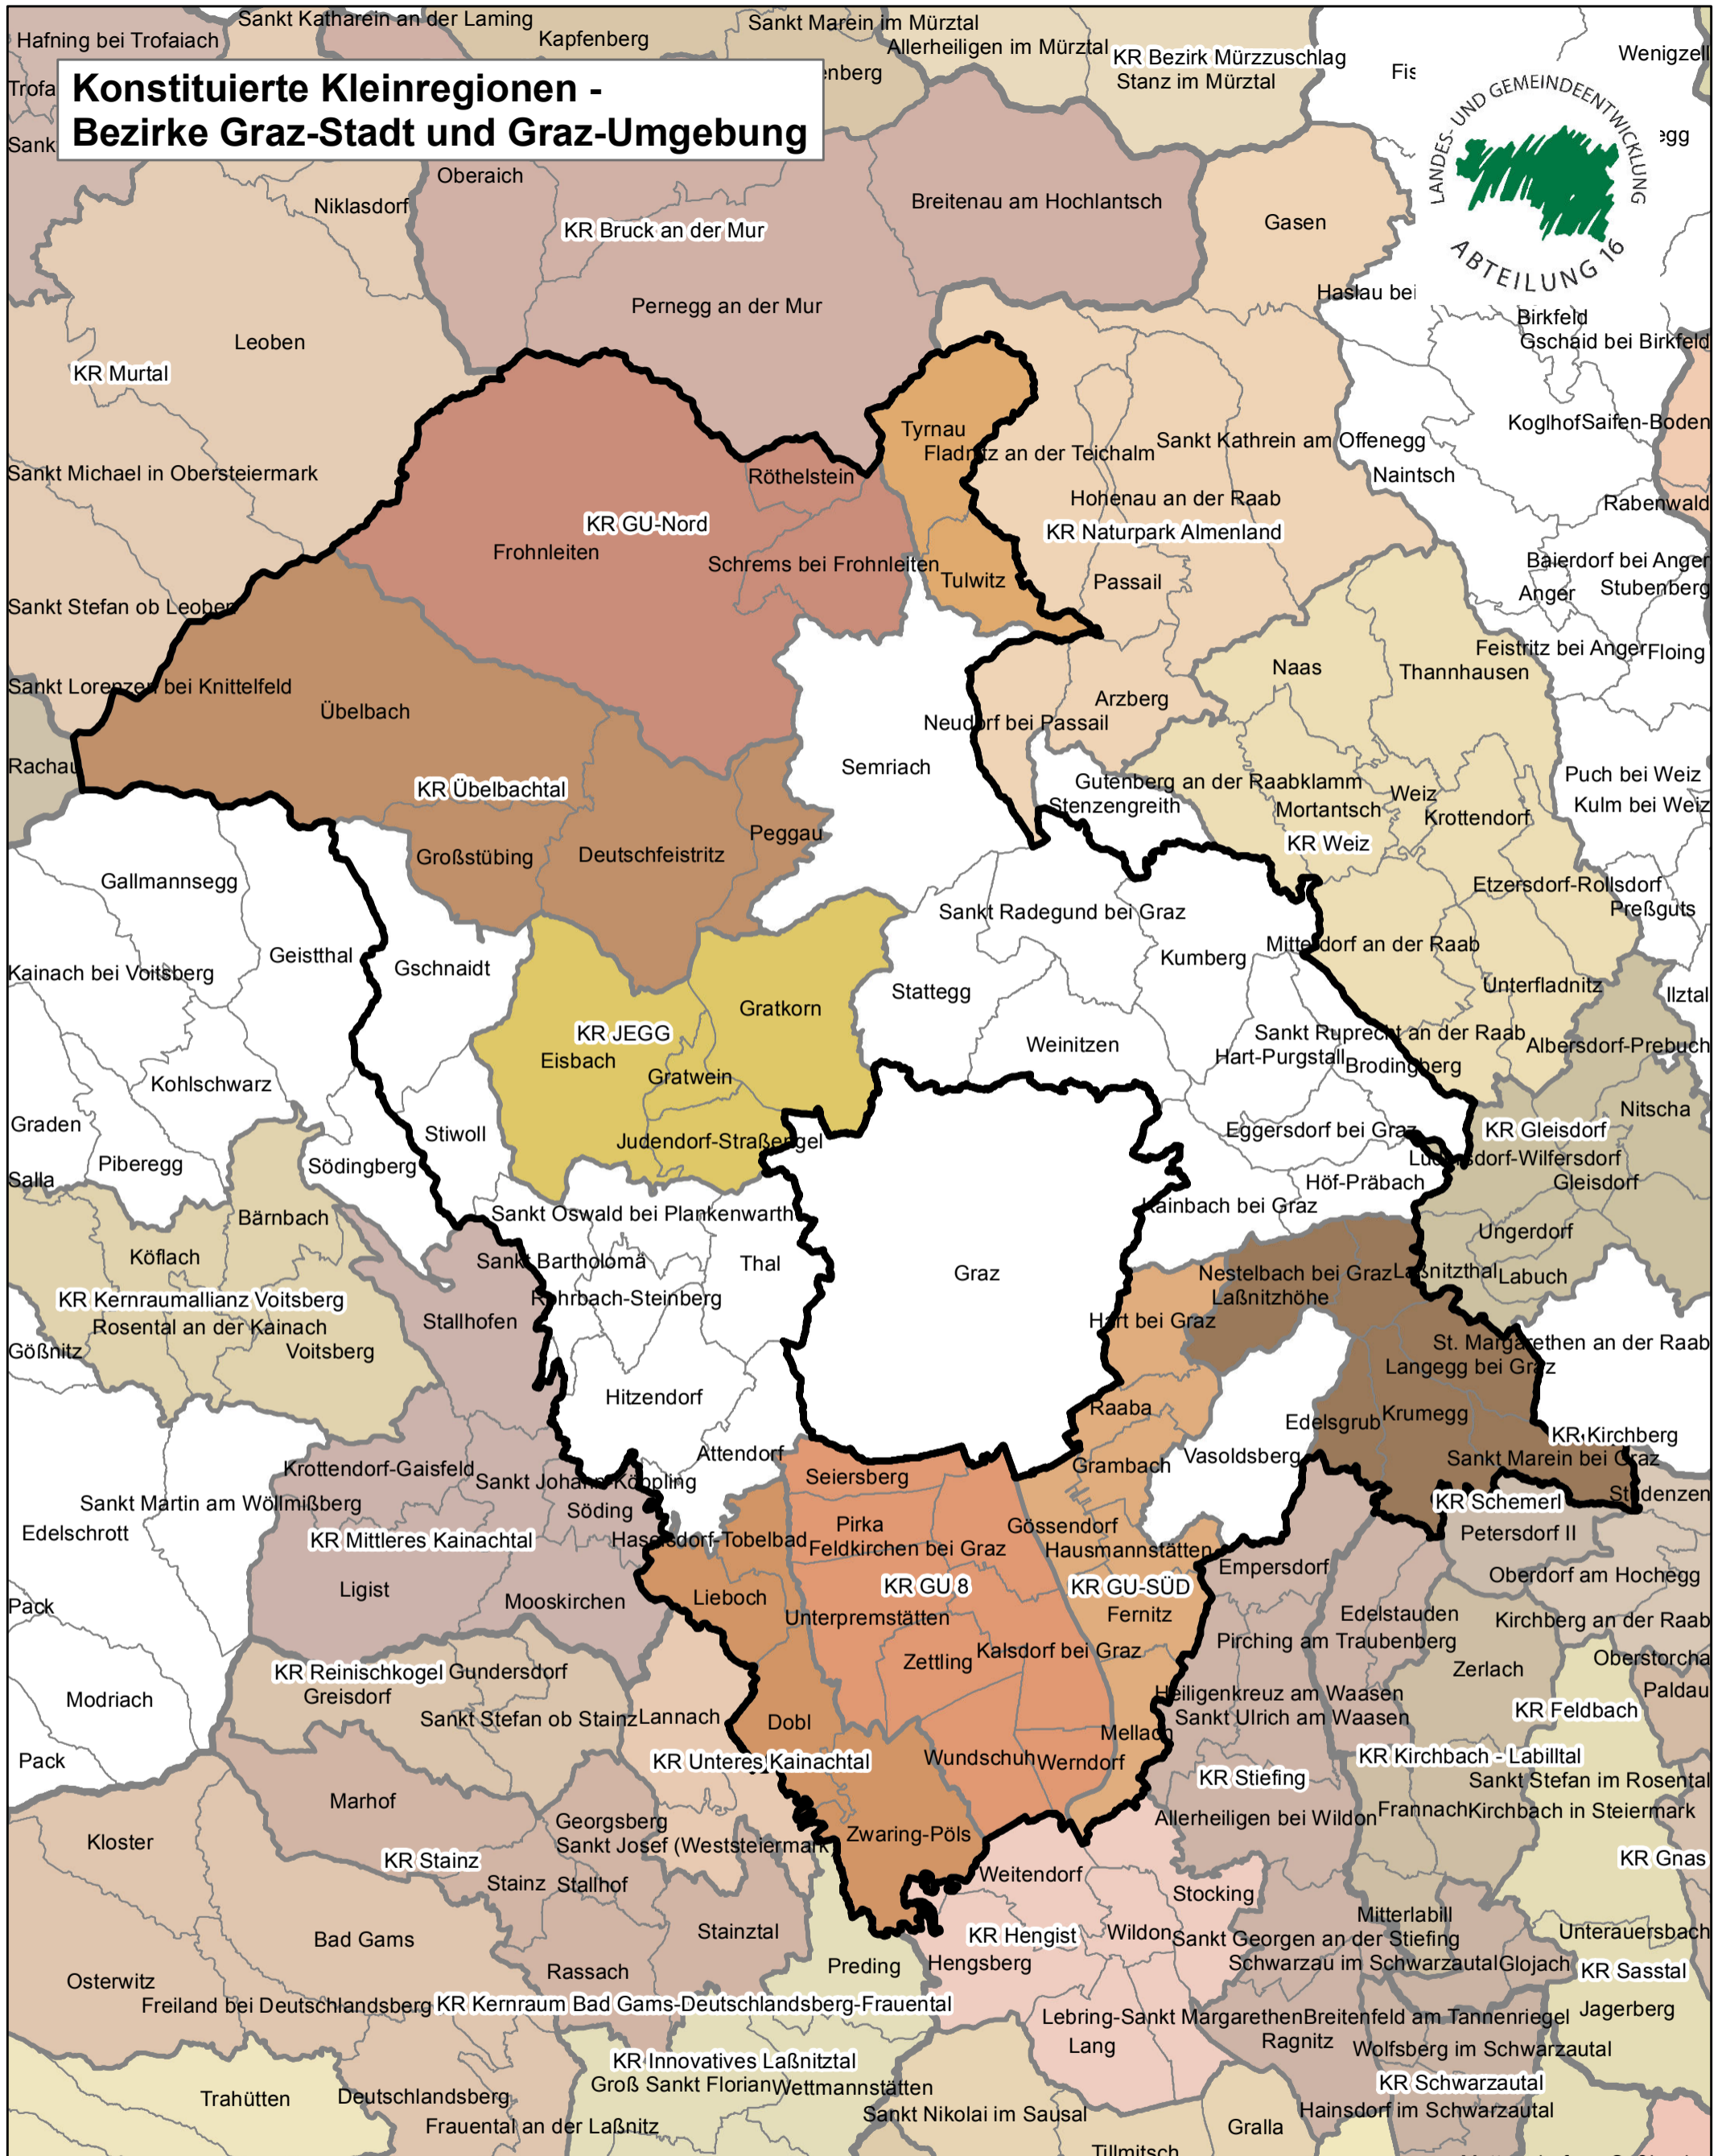

Konstituierte Kleinregionen - Bezirke Graz-Stadt und Graz-Umgebung

Legende

Gemeindegrenze

Konstituierte Kleinregionen

Datengrundlagen: Fachabteilung 7A, Abteilung 16, GIS Steiermark

1:200.000