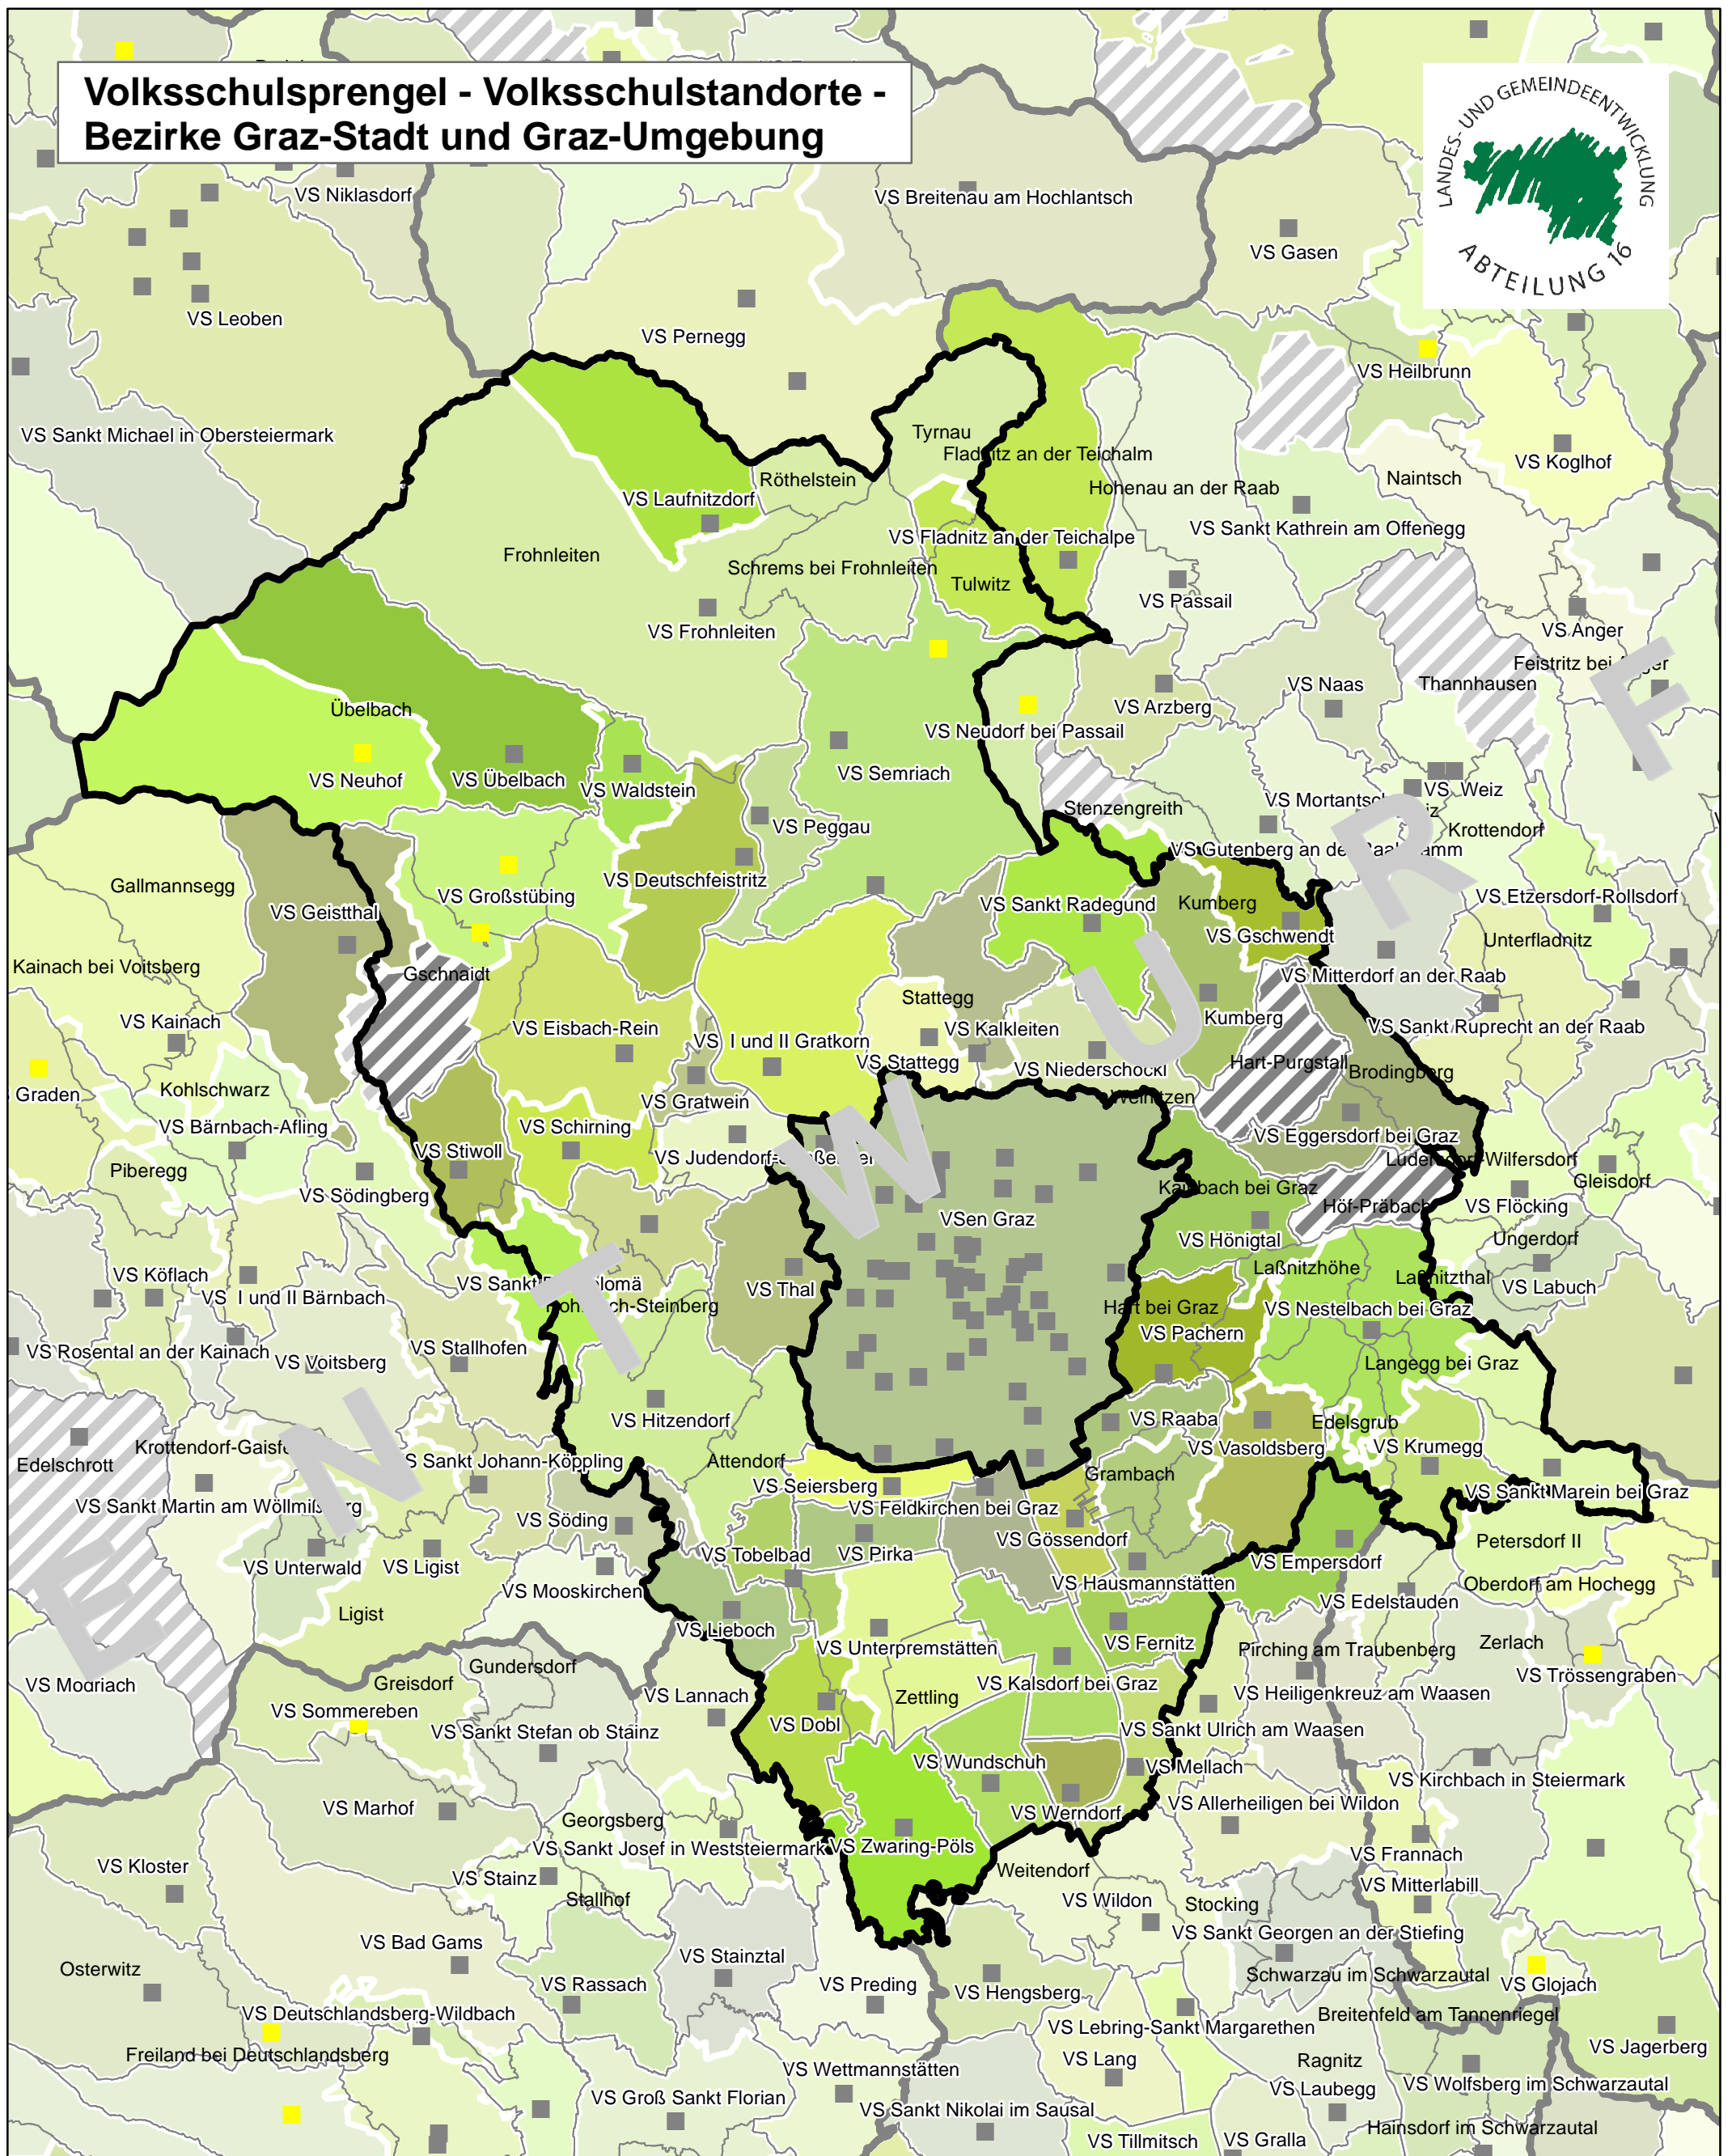

Volksschulsprenkel - Volksschulstandorte - Bezirke Graz-Stadt und Graz-Umgebung

Legende

Volksschulsprenkel

nicht eindeutig zuordenbar

Gemeindegrenze

Volksschulstandorte

Volksschulstandort Schließung vorgesehen
 Volksschulstandort

1:200.000

Datengrundlagen: Fachabteilung 6B, Abteilung 16, GIS Steiermark