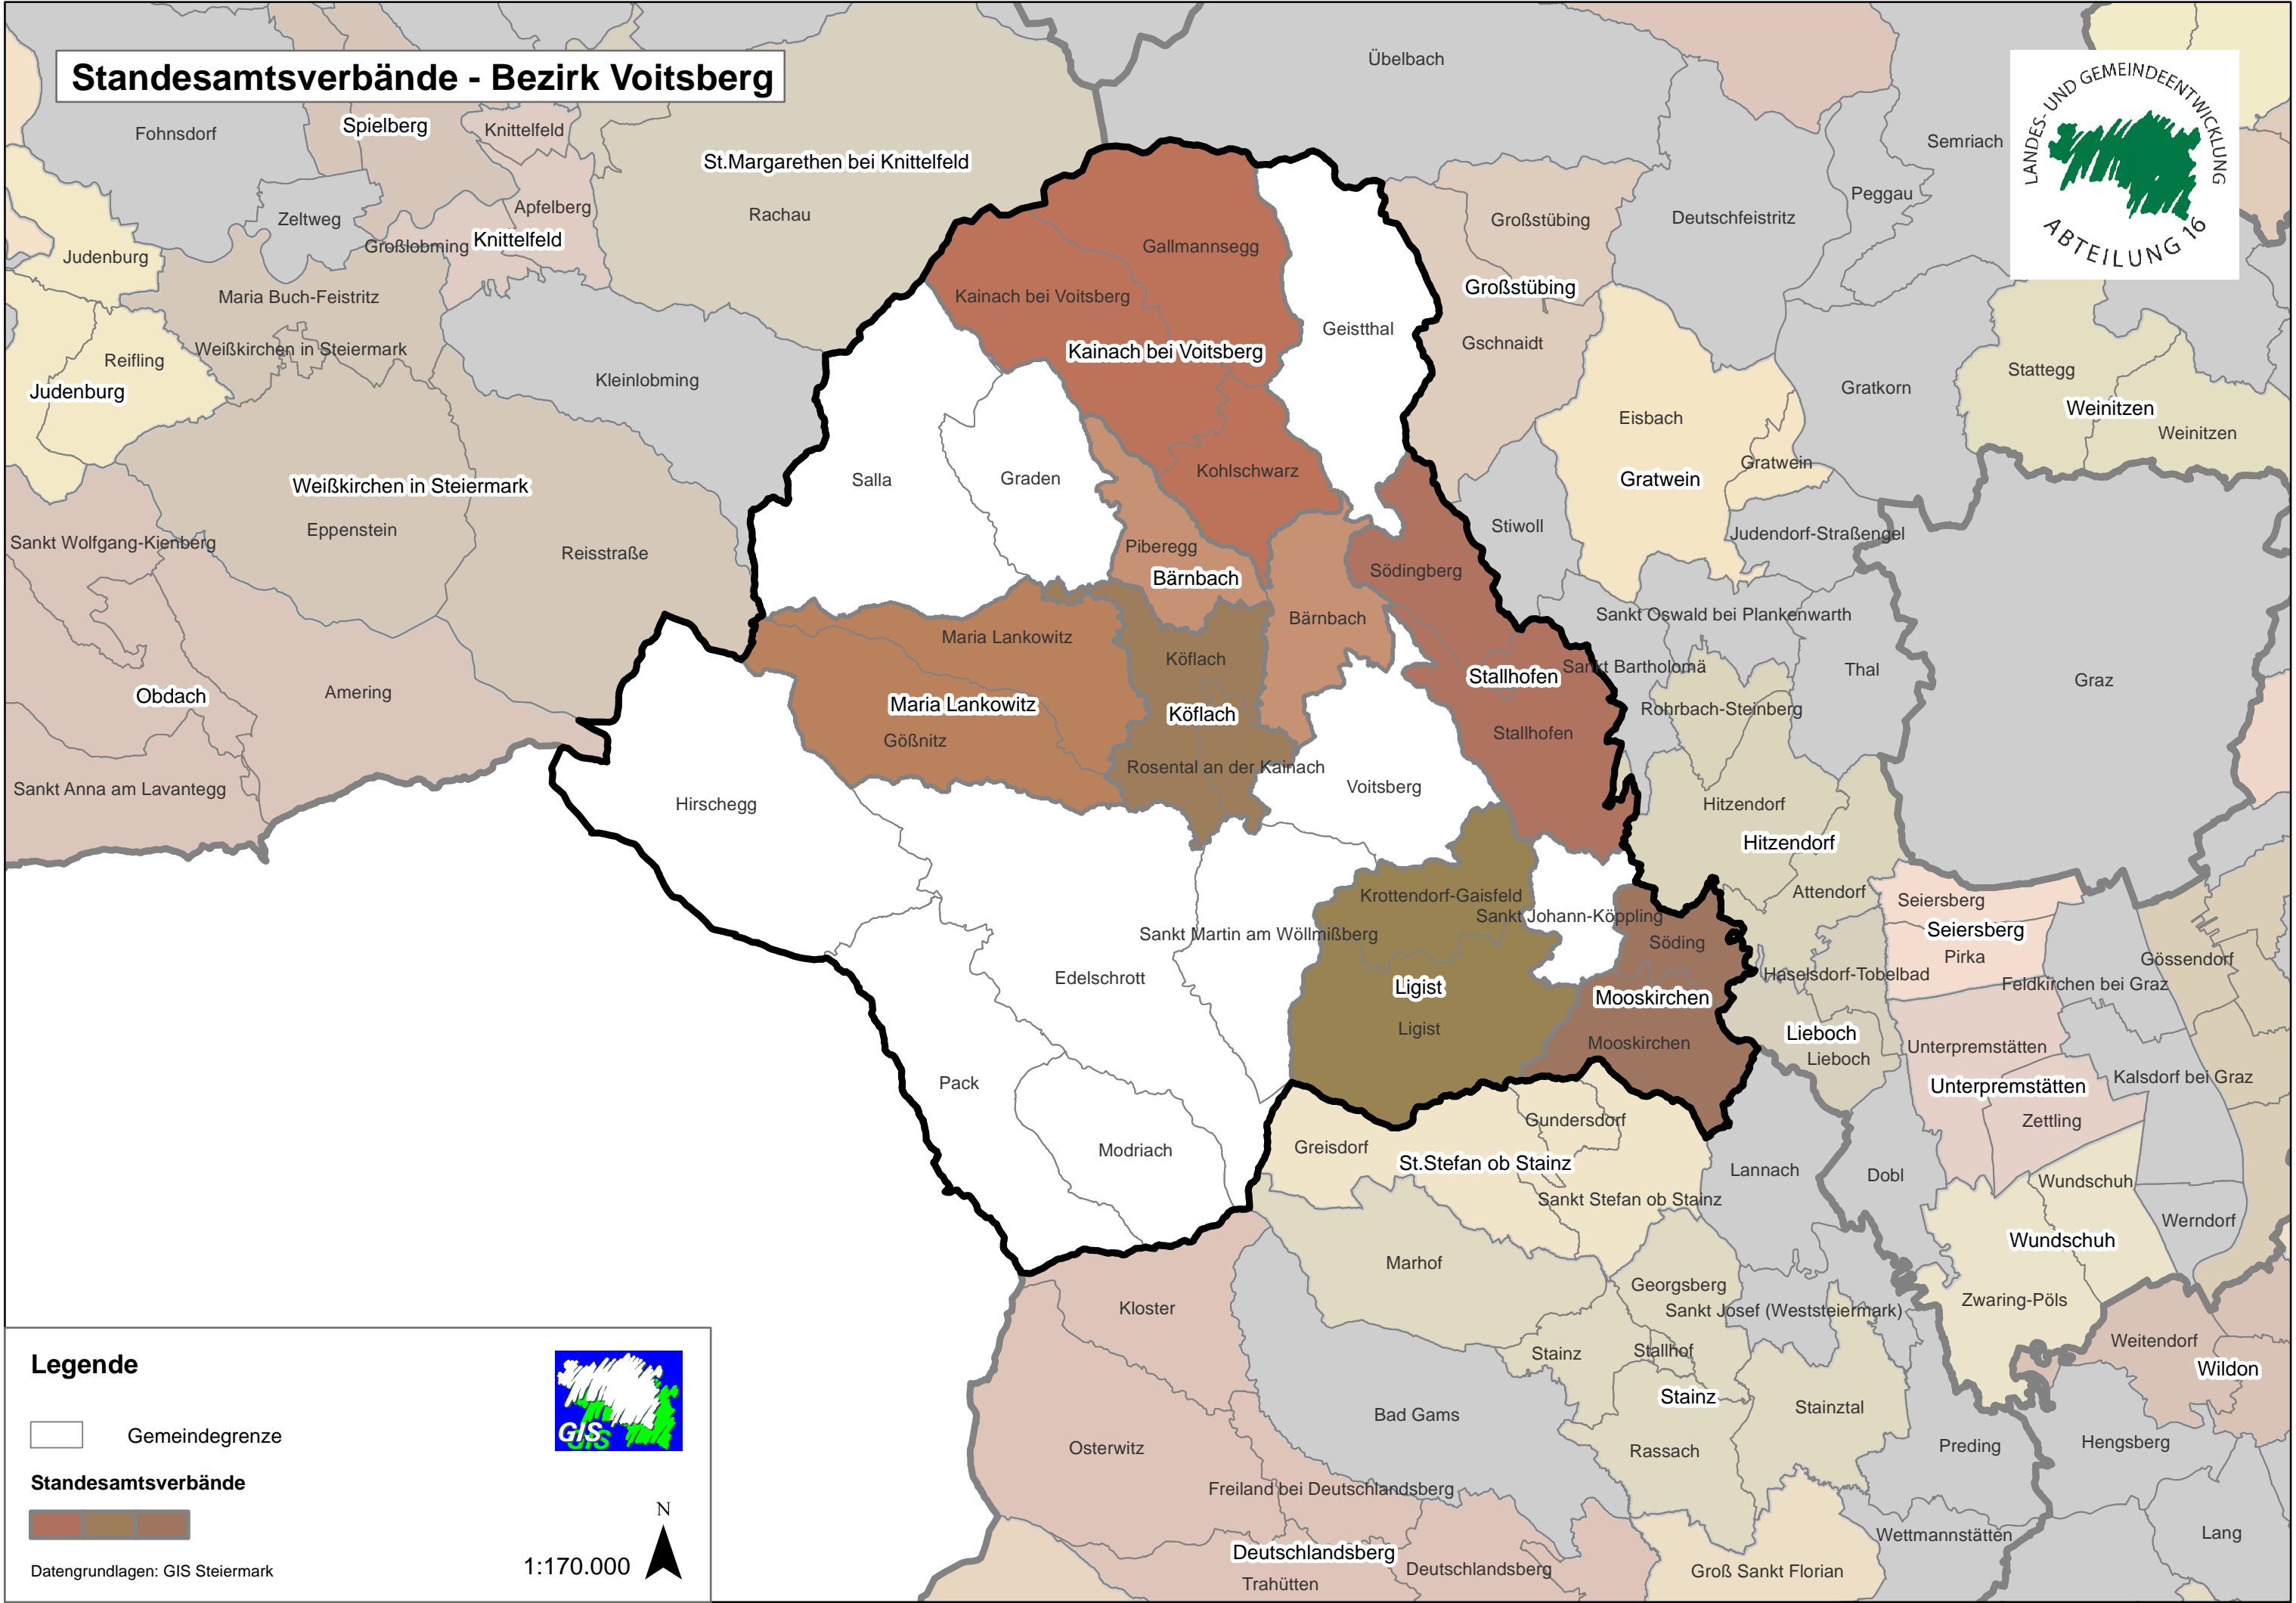

Standesamtsverbände - Bezirk Voitsberg

Legende

Gemeindegrenze

Standesamtsverbände

Datengrundlagen: GIS Steiermark

N

1:170.000