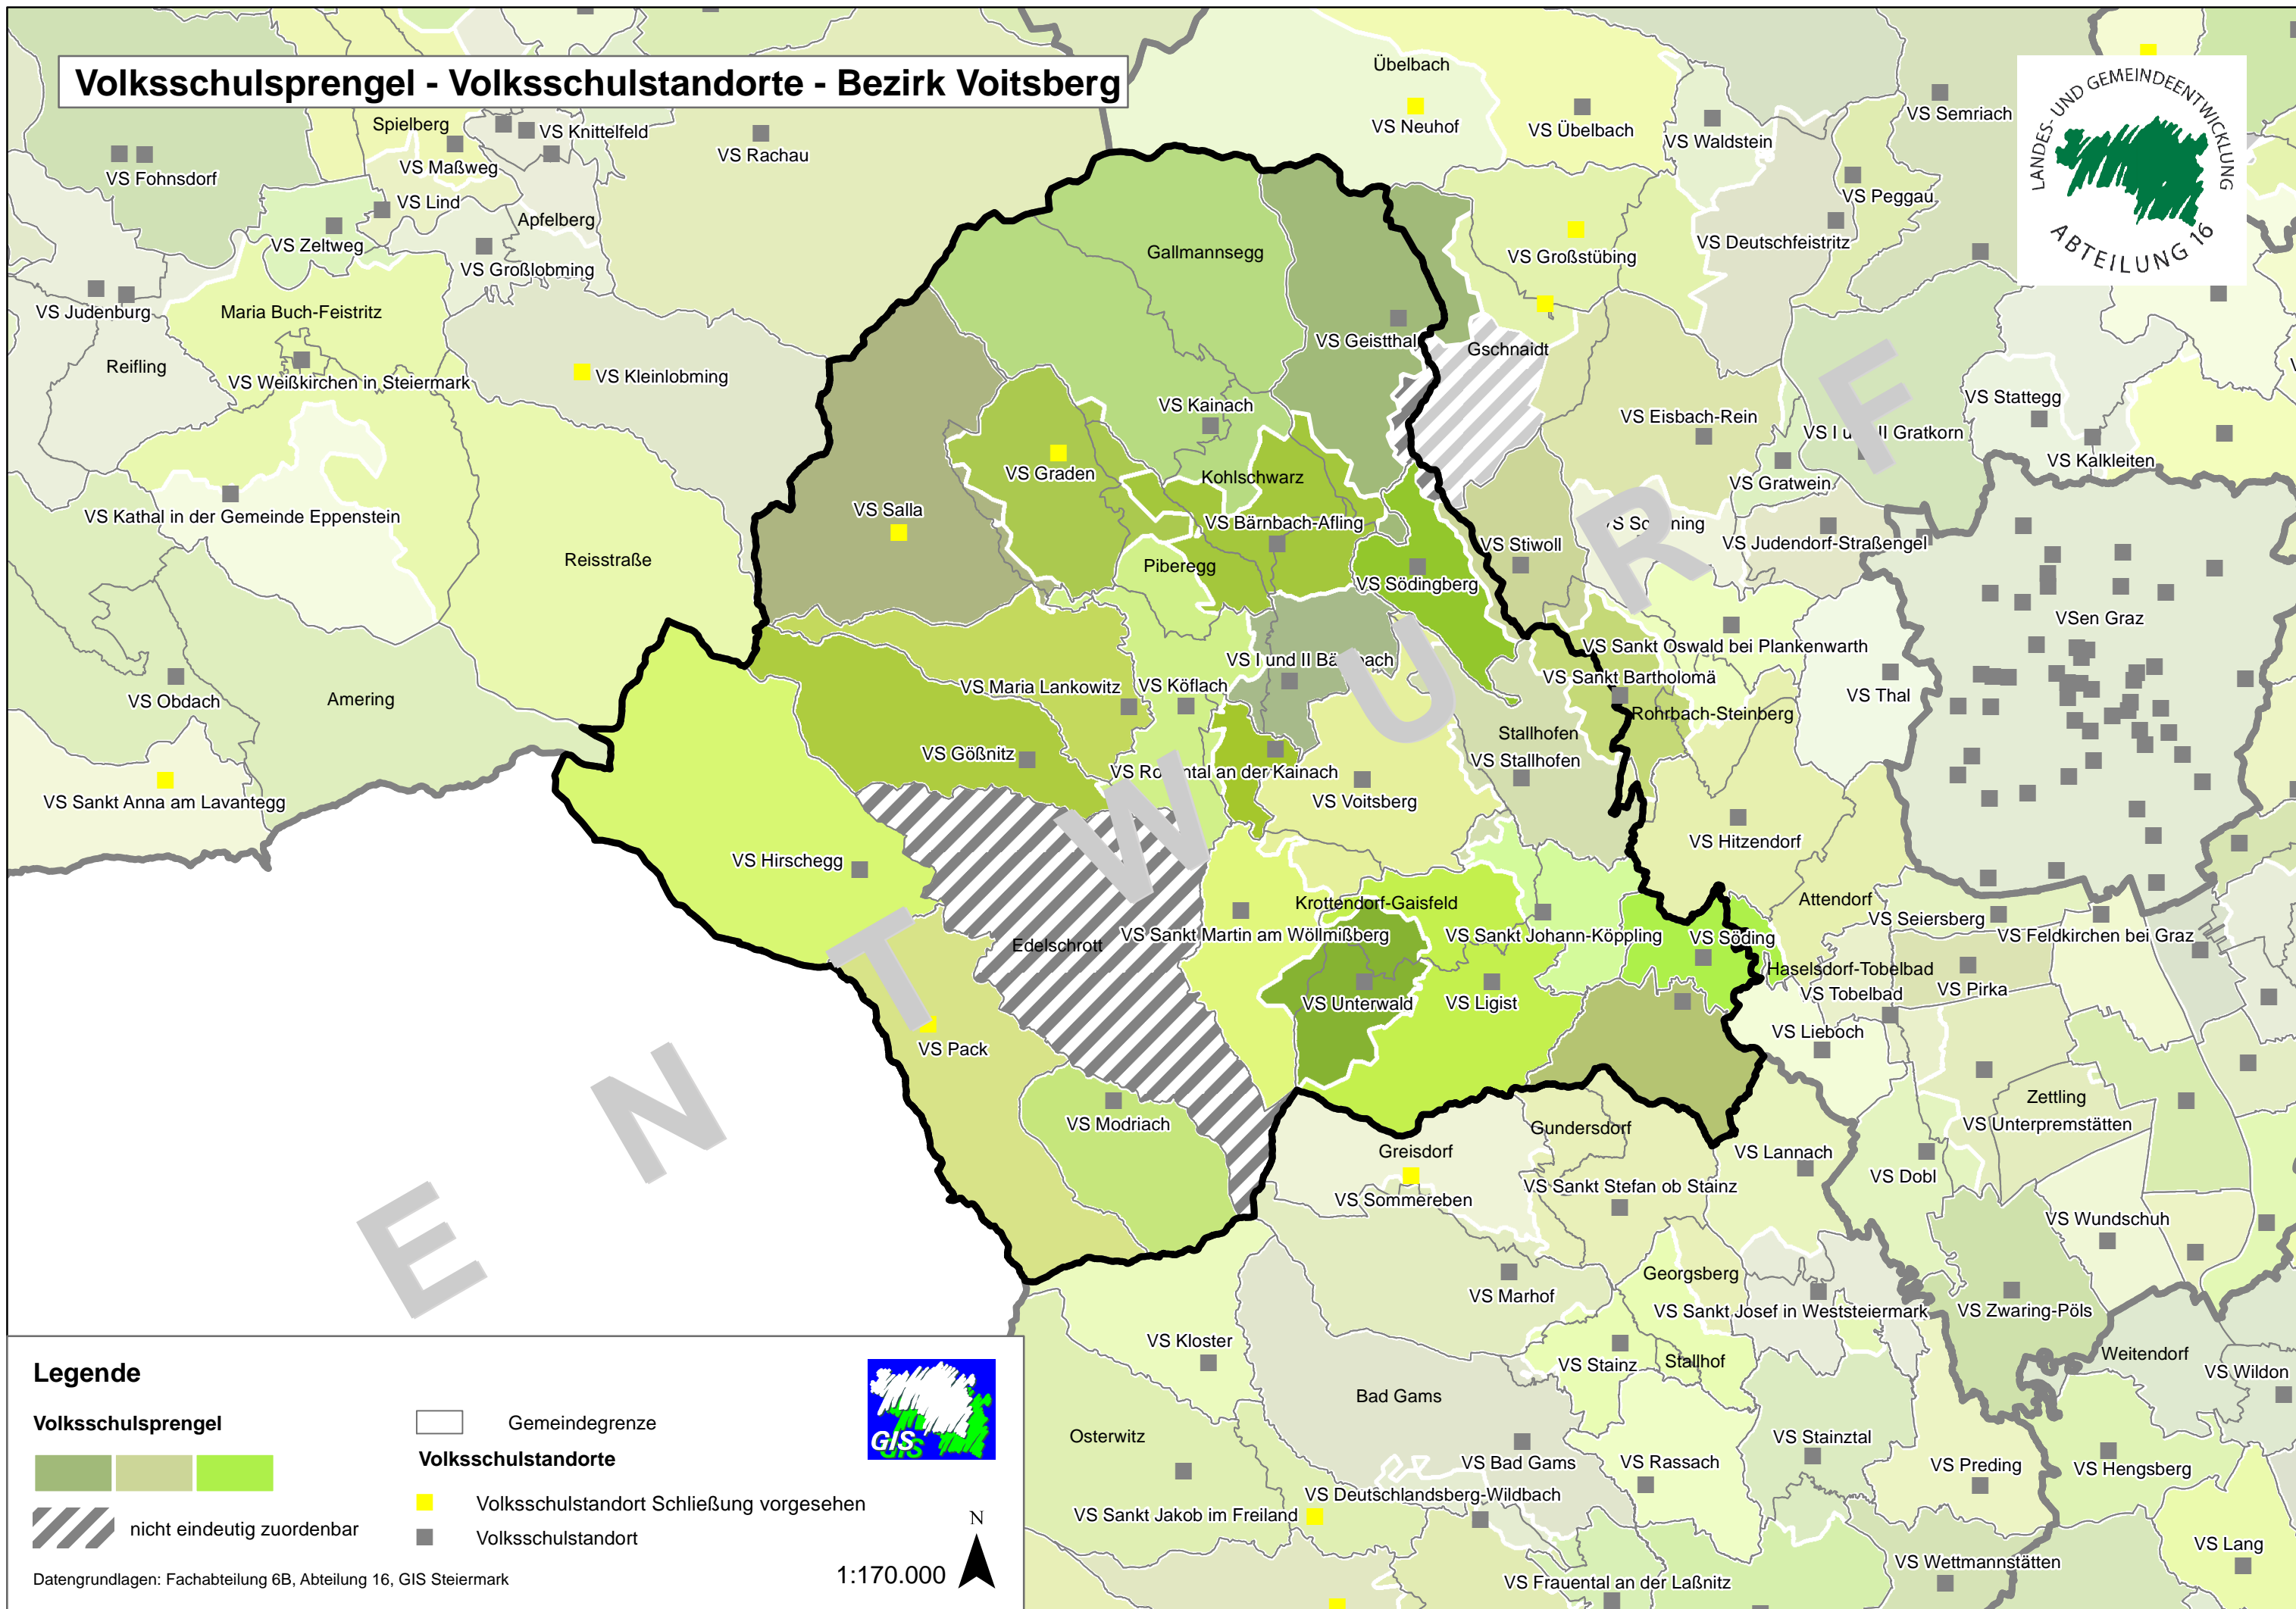

Volksschulsprenzel - Volksschulstandorte - Bezirk Voitsberg

Legende

Volksschulsprenzel

— Gemeindegrenze

Volksschulstandorte

■ Volksschulstandort Schließung vorgesehen

■ Volksschulstandort

N

1:170.000

Datengrundlagen: Fachabteilung 6B, Abteilung 16, GIS Steiermark