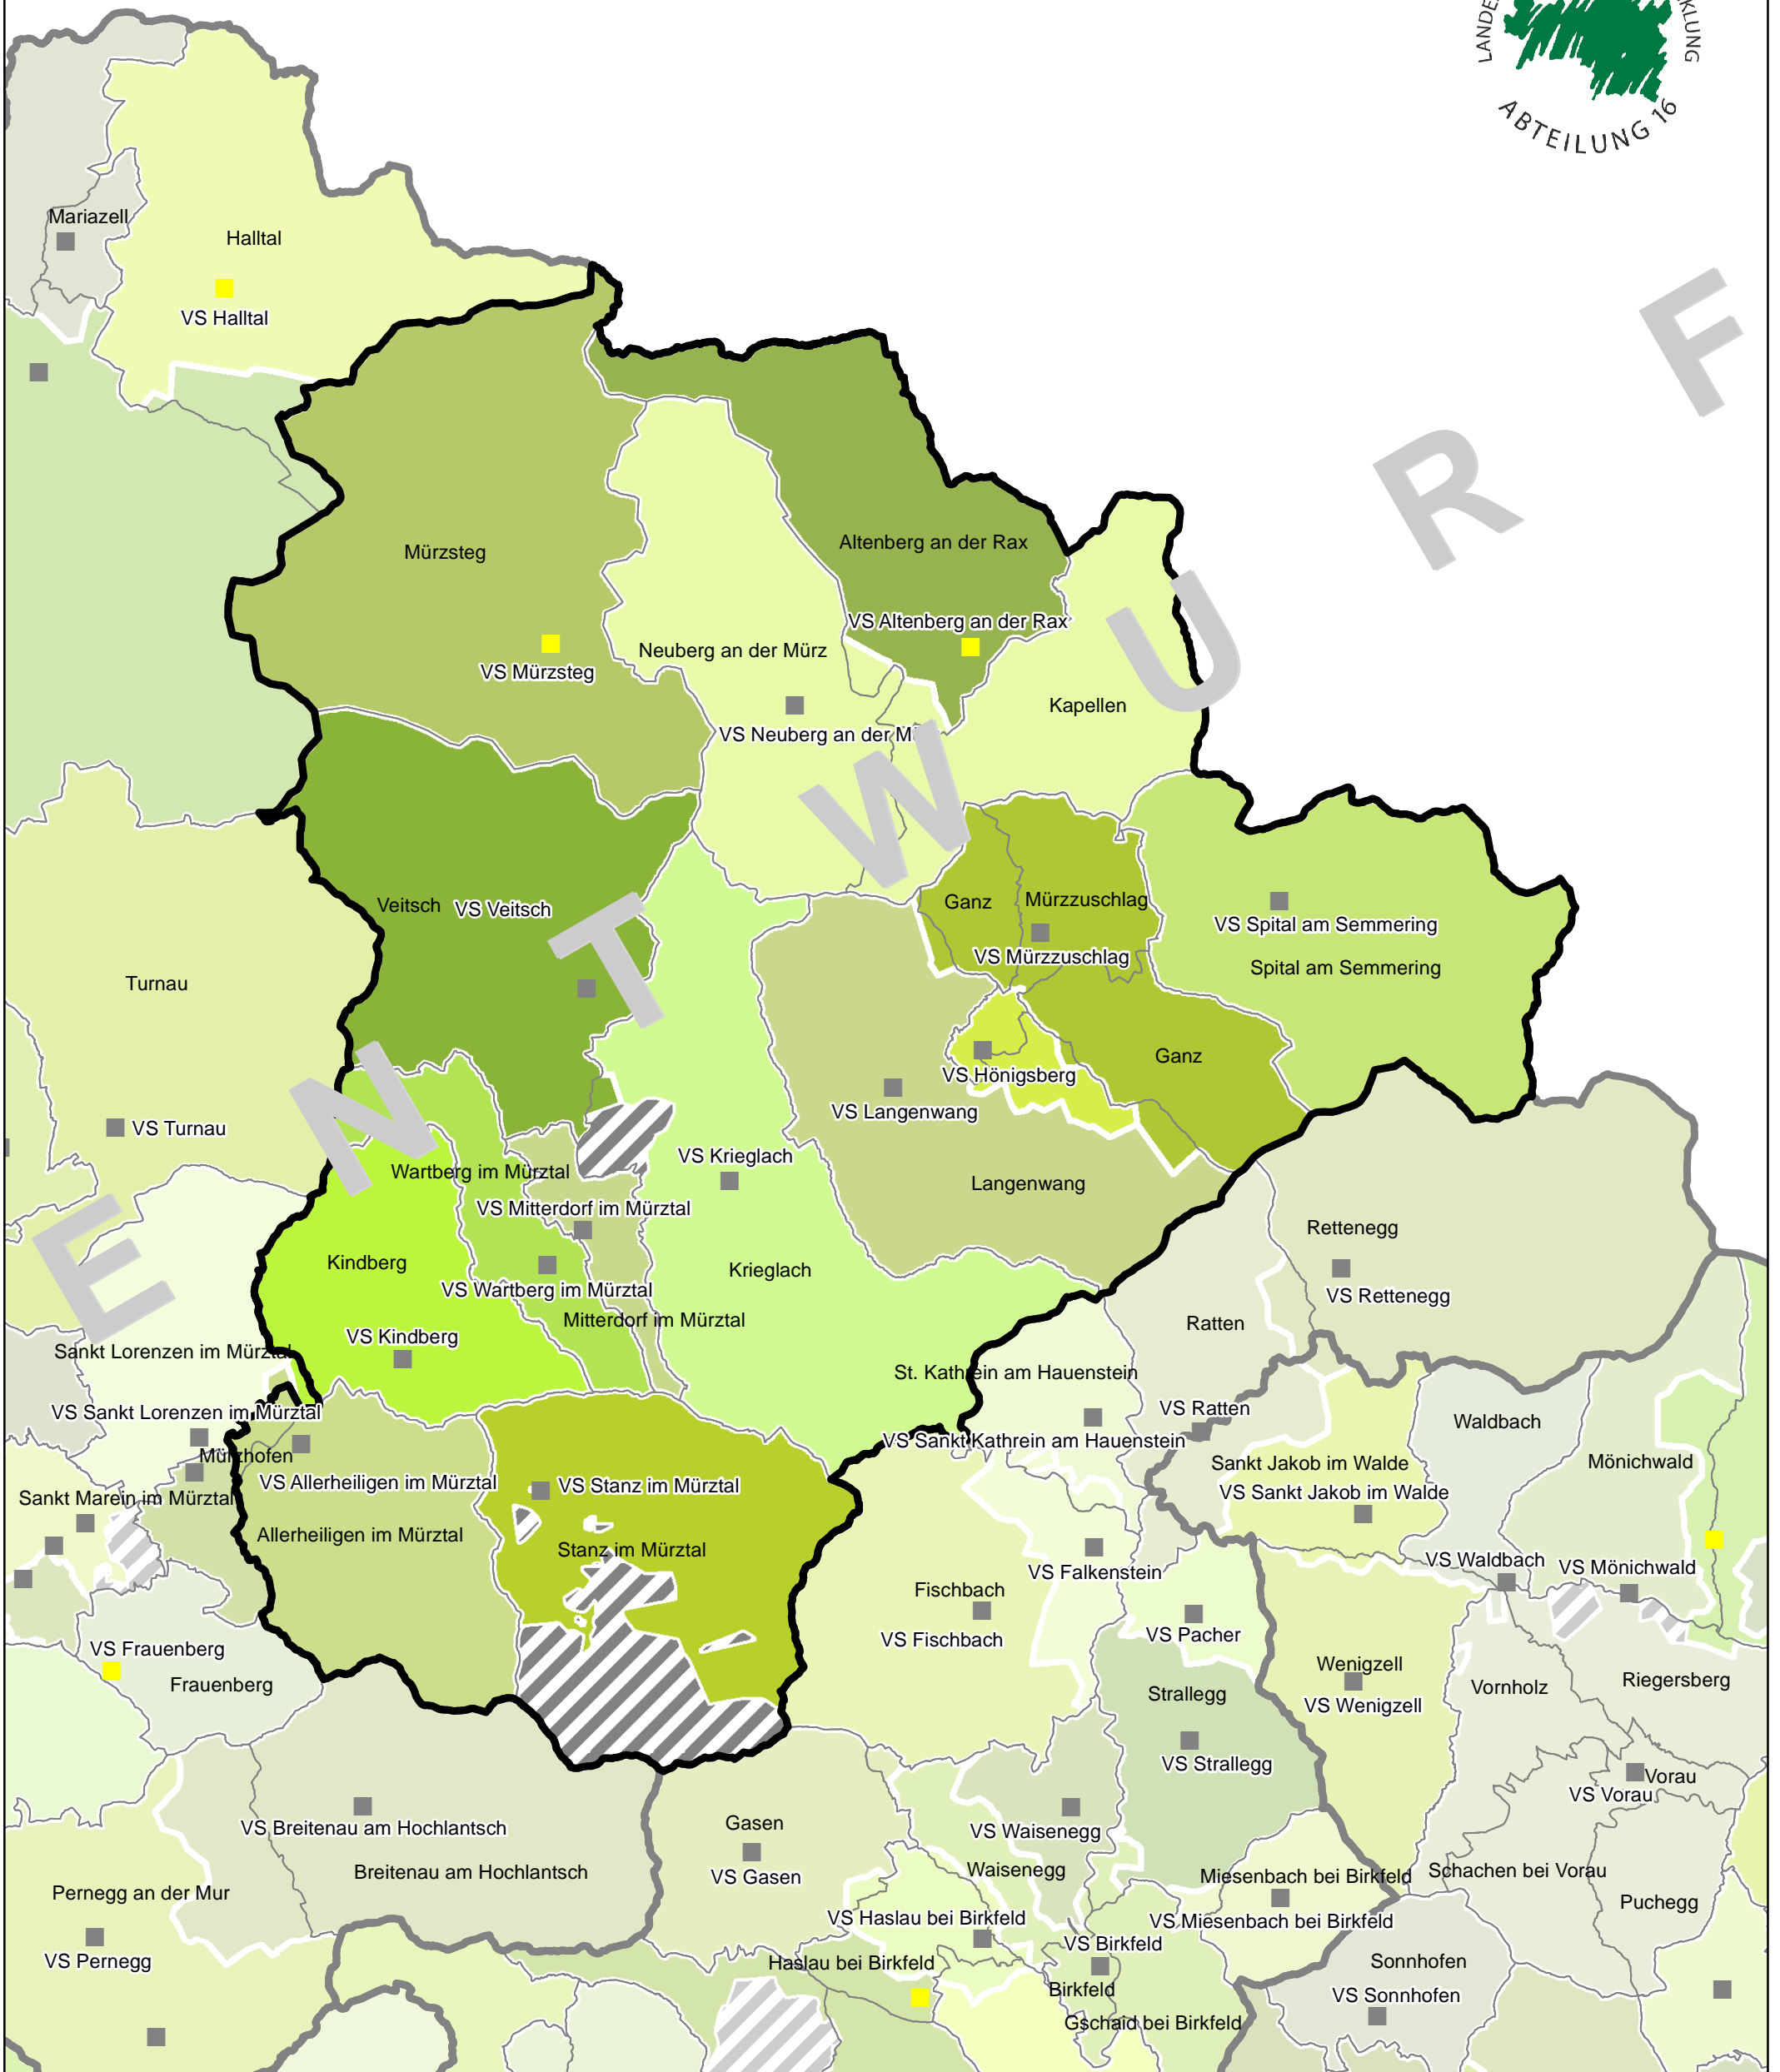

Volksschulsprenzel - Volksschulstandorte - Bezirk Mürzzuschlag

Legende

Volksschulsprenzel

nicht eindeutig zuordenbar

Gemeindegrenze

Volksschulstandorte

Volksschulstandort Schließung vorgesehen

Volksschulstandort

Datengrundlagen: Fachabteilung 6B, Abteilung 16, GIS Steiermark

1:170.000