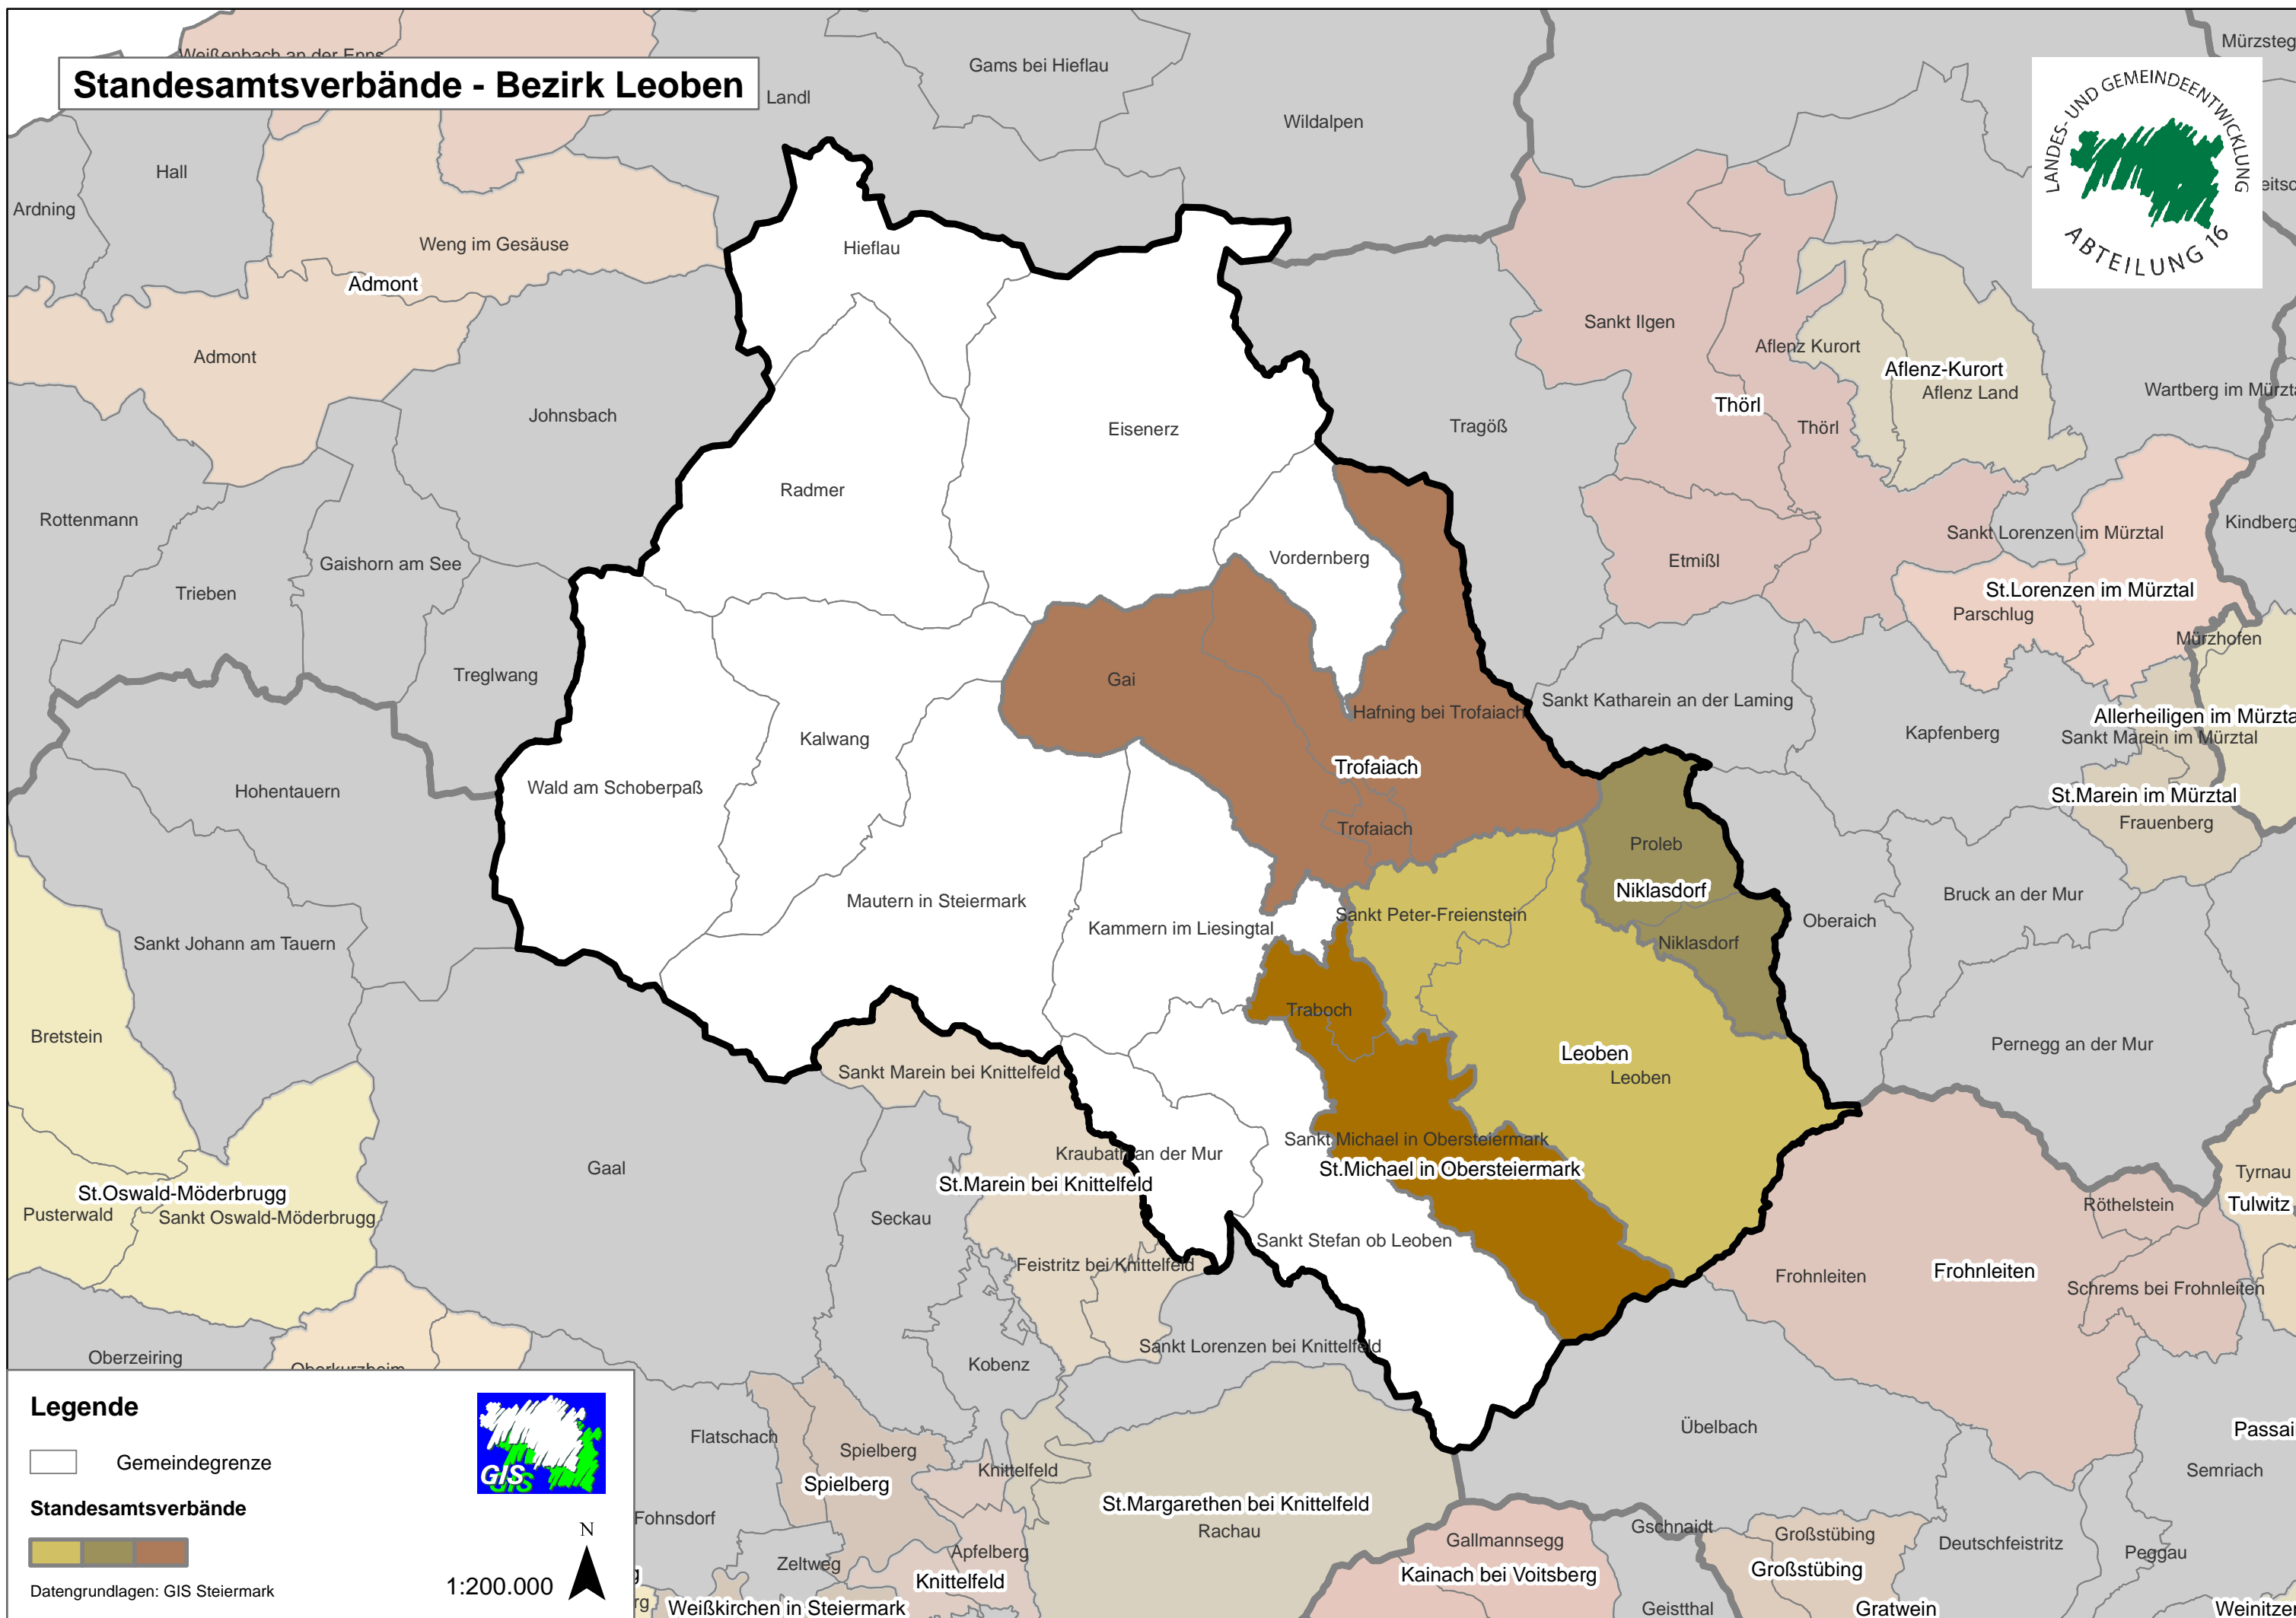

Standesamtsverbände - Bezirk Leoben

Legende

 Gemeindegrenze

Standesamtsverbände

Datengrundlagen: GIS Steiermark

1:200.000