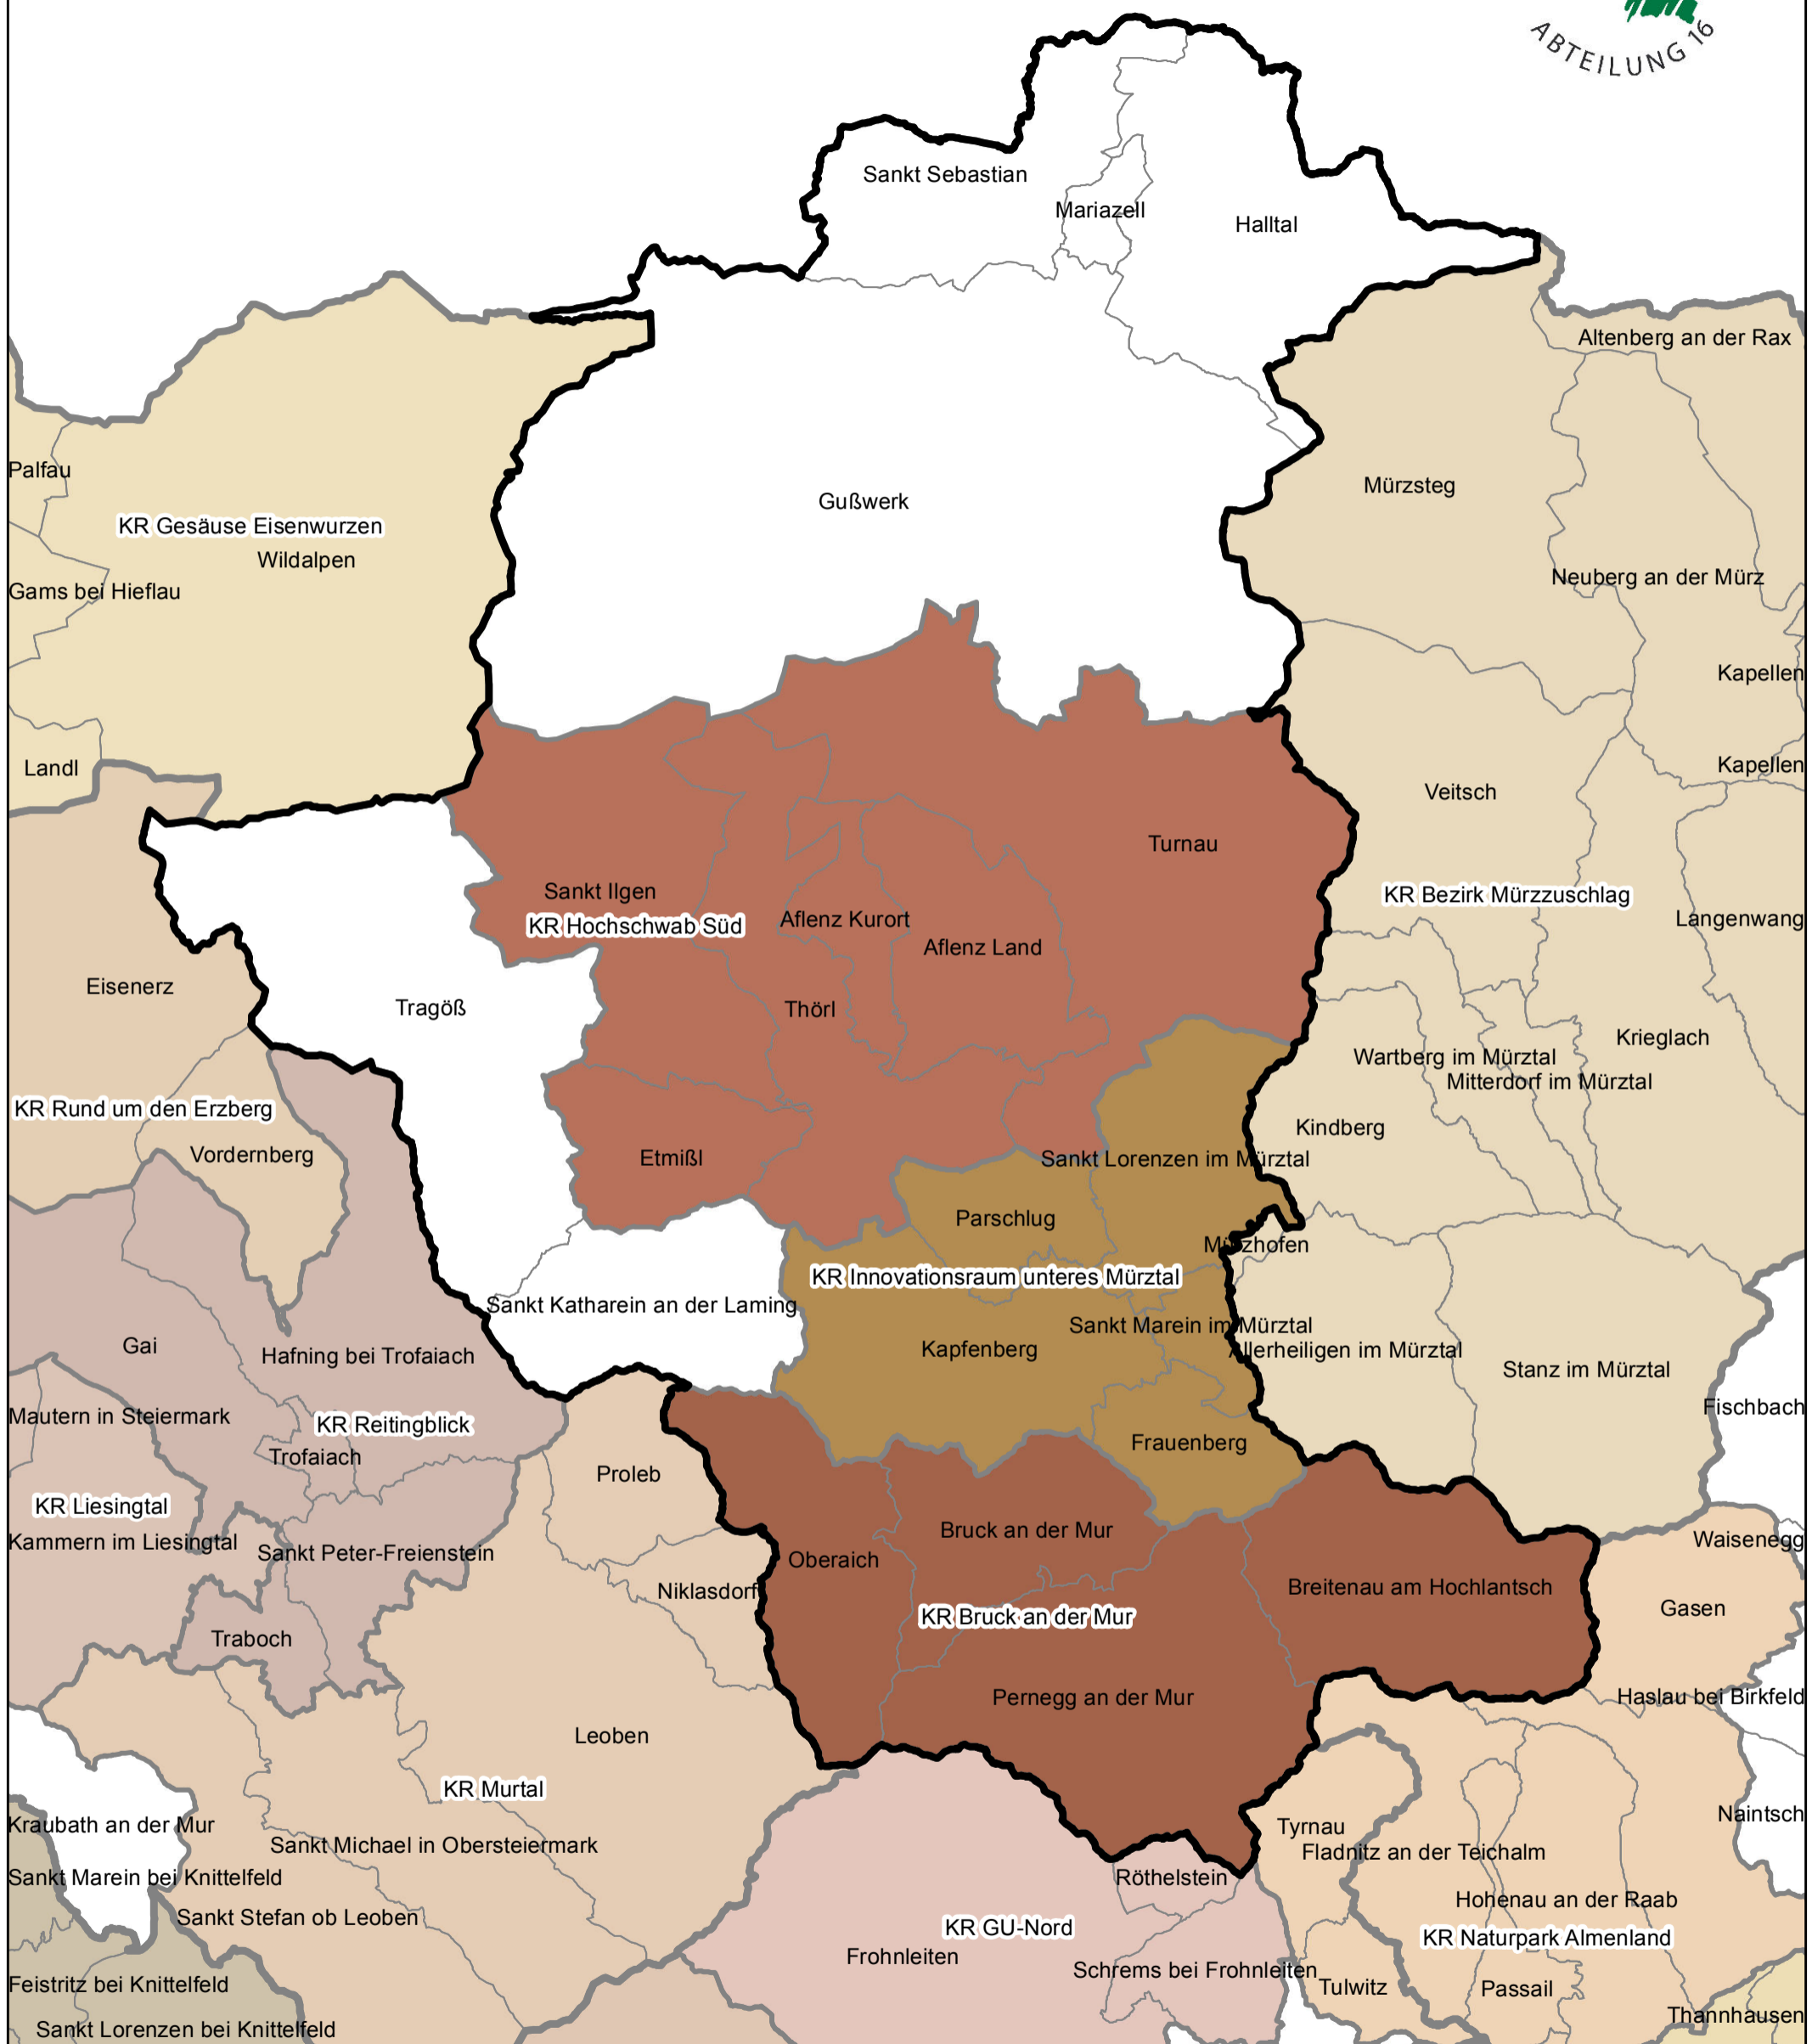

Konstituierte Kleinregionen - Bezirk Bruck an der Mur

Legende

□ Gemeindegrenze

Konstituierte Kleinregionen

Datengrundlagen: Fachabteilung 7A, Abteilung 16, GIS Steiermark

1:200.000