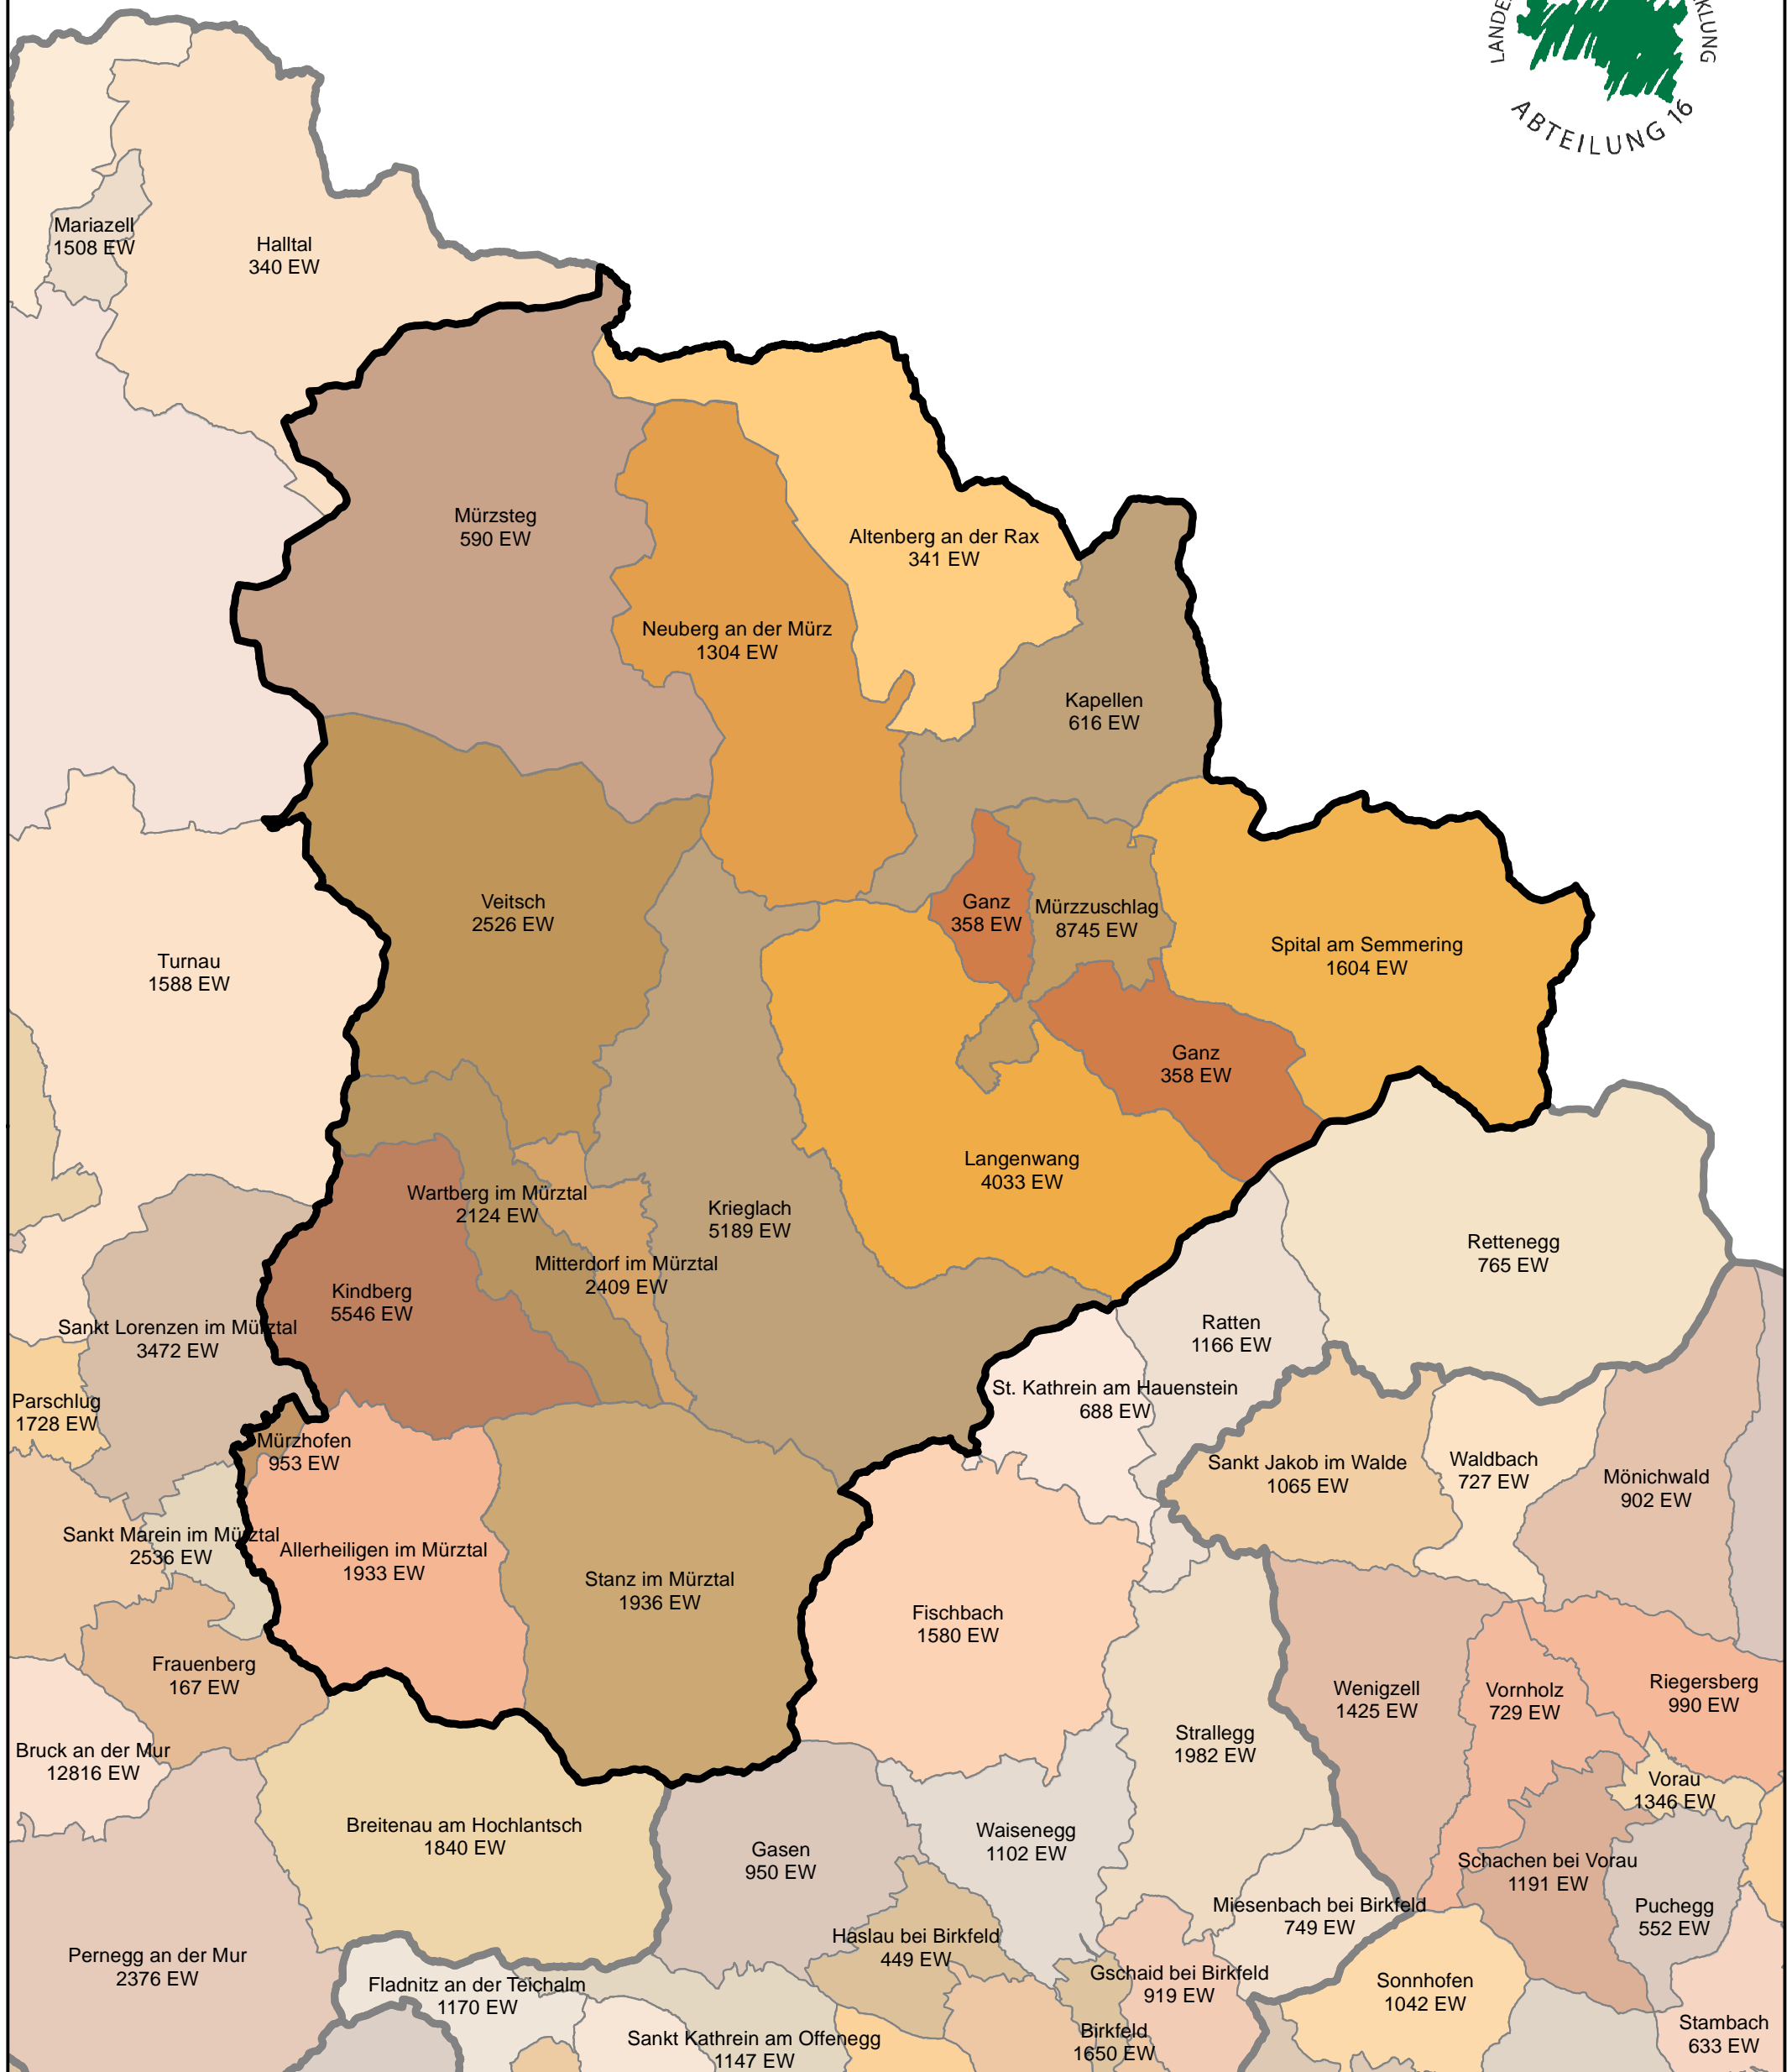

Ist-Stand Gemeinden - Abgrenzung und Einwohner - Bezirk Mürzzuschlag

Legende

Gemeindegrenze

Gemeinden

Datengrundlagen: LASTAT, GIS Steiermark

1:170.000