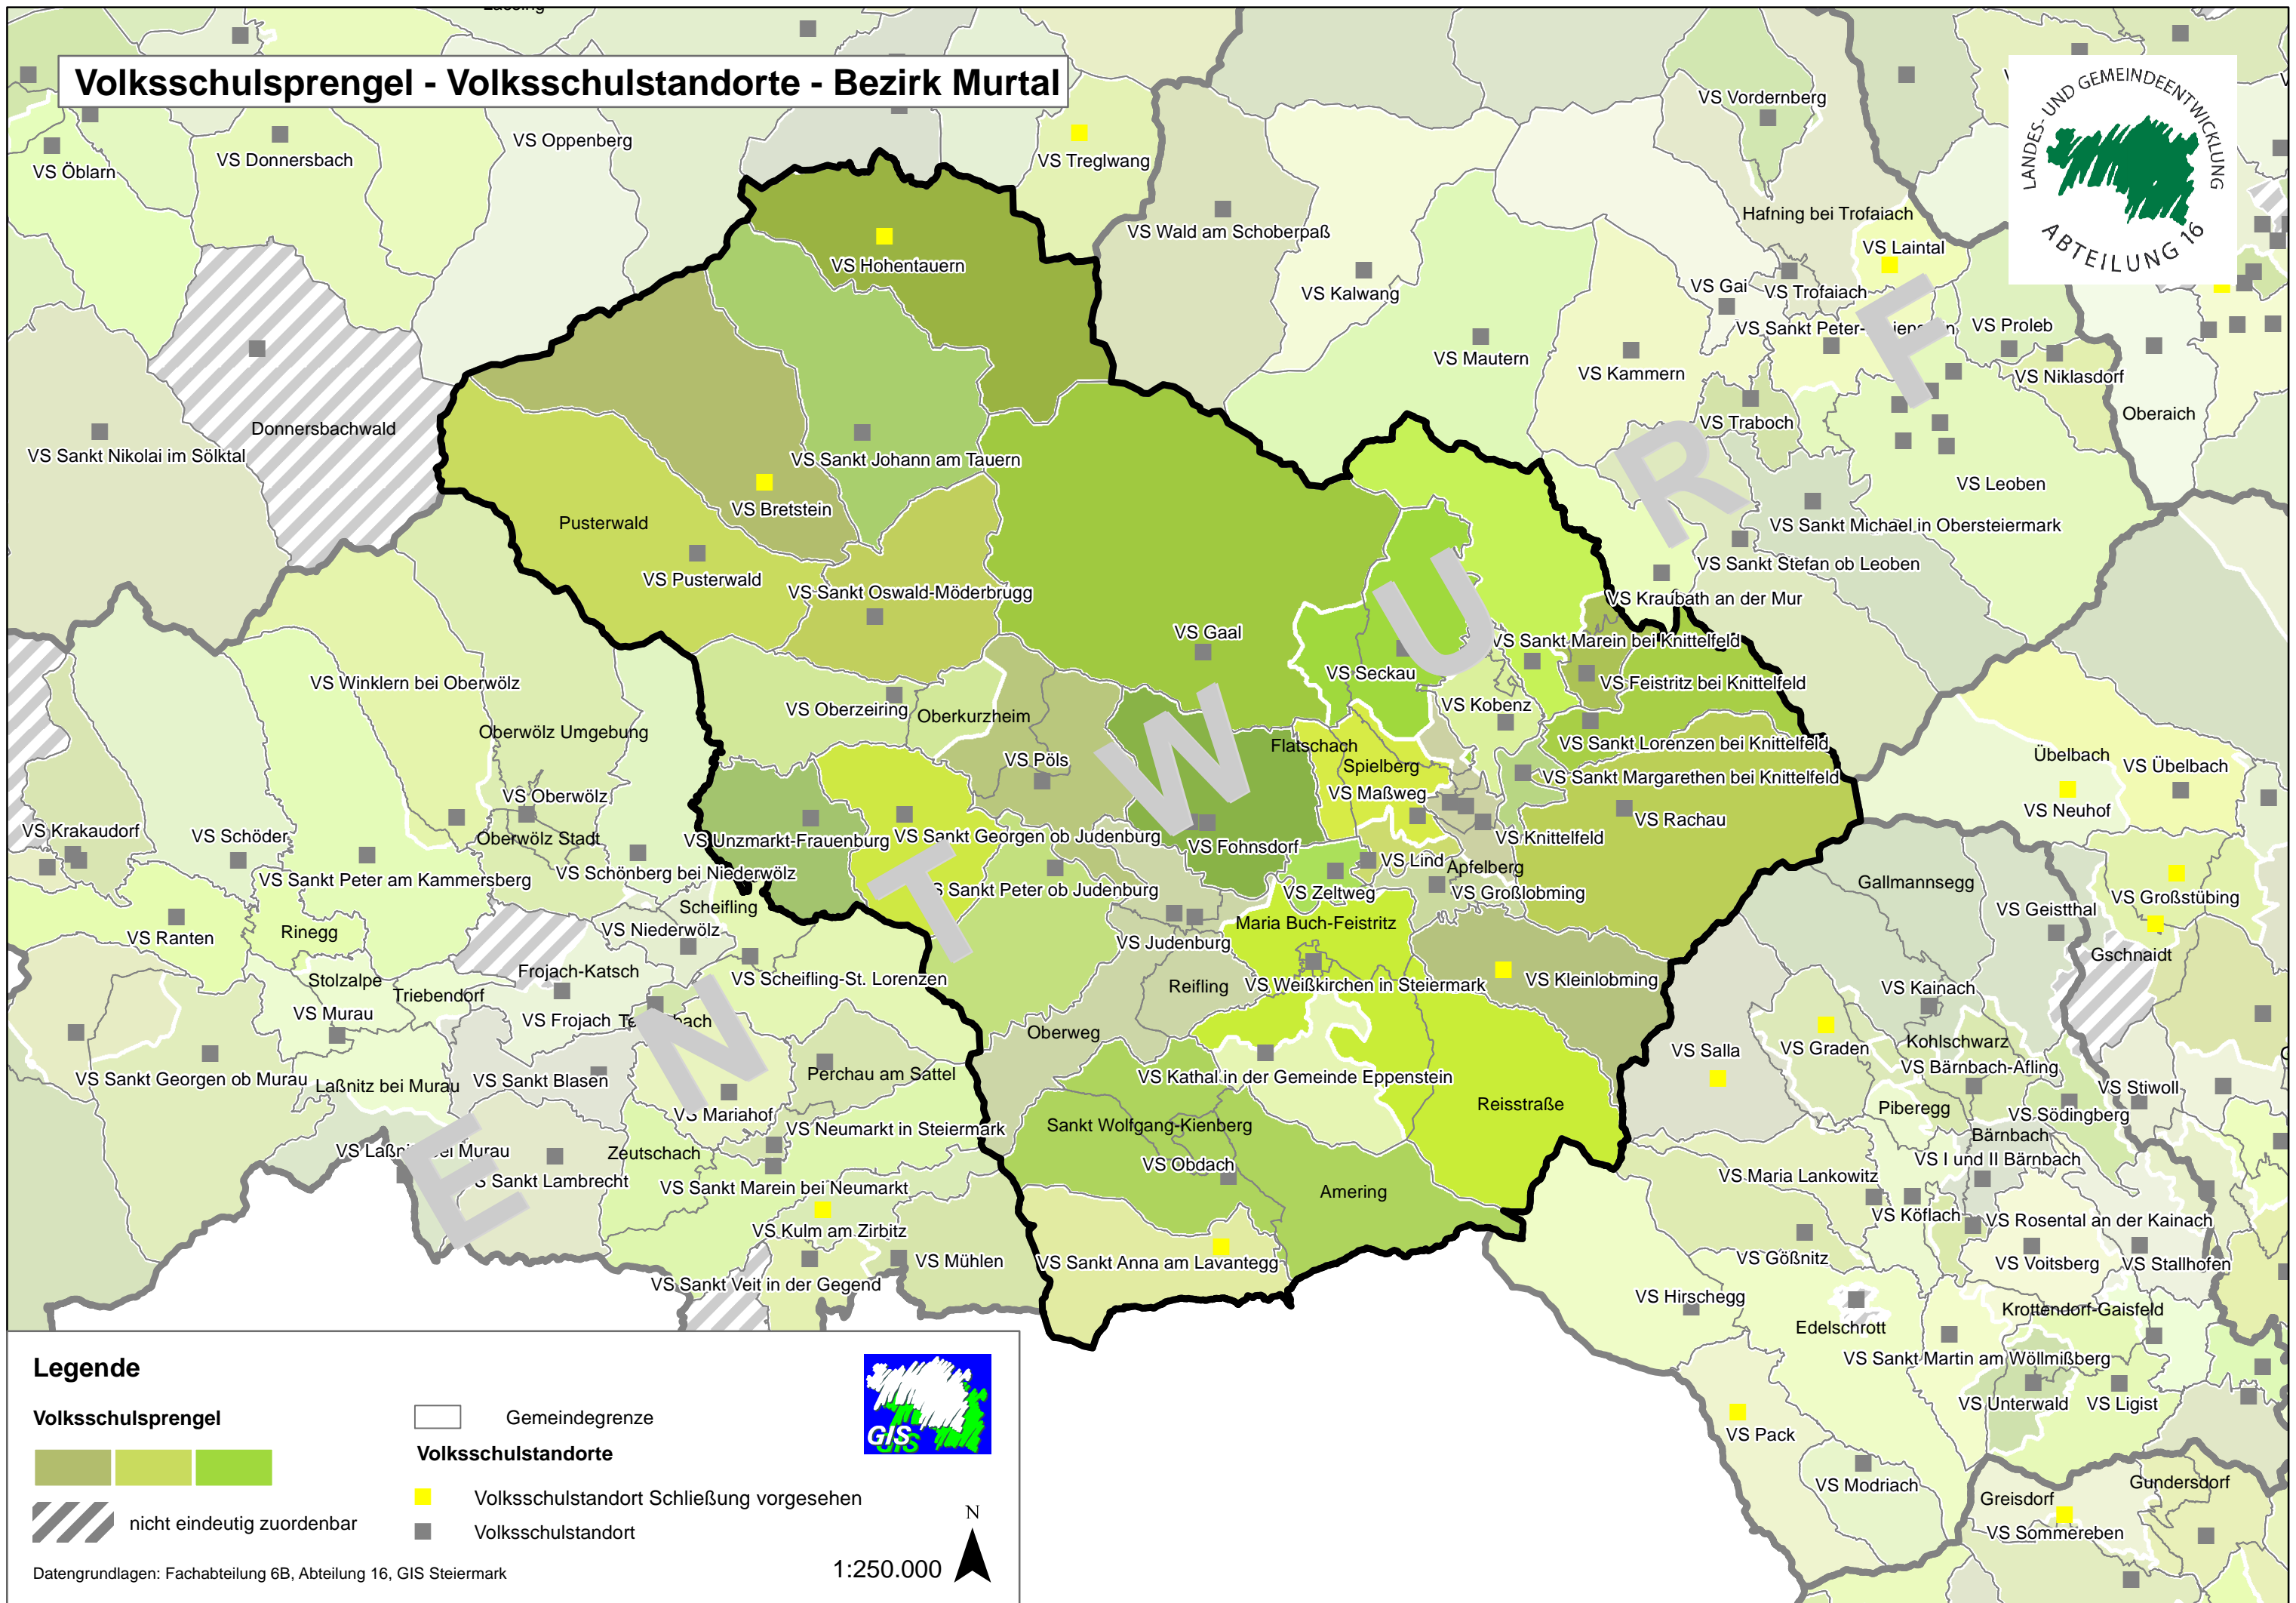

# Volksschulsprenzel - Volksschulstandorte - Bezirk Murtal

## Legende

### Volksschulsprenzel

nicht eindeutig zuordenbar

Gemeindegrenze

### Volksschulstandorte

Volksschulstandort Schließung vorgesehen

Volksschulstandort

Datengrundlagen: Fachabteilung 6B, Abteilung 16, GIS Steiermark

1:250.000