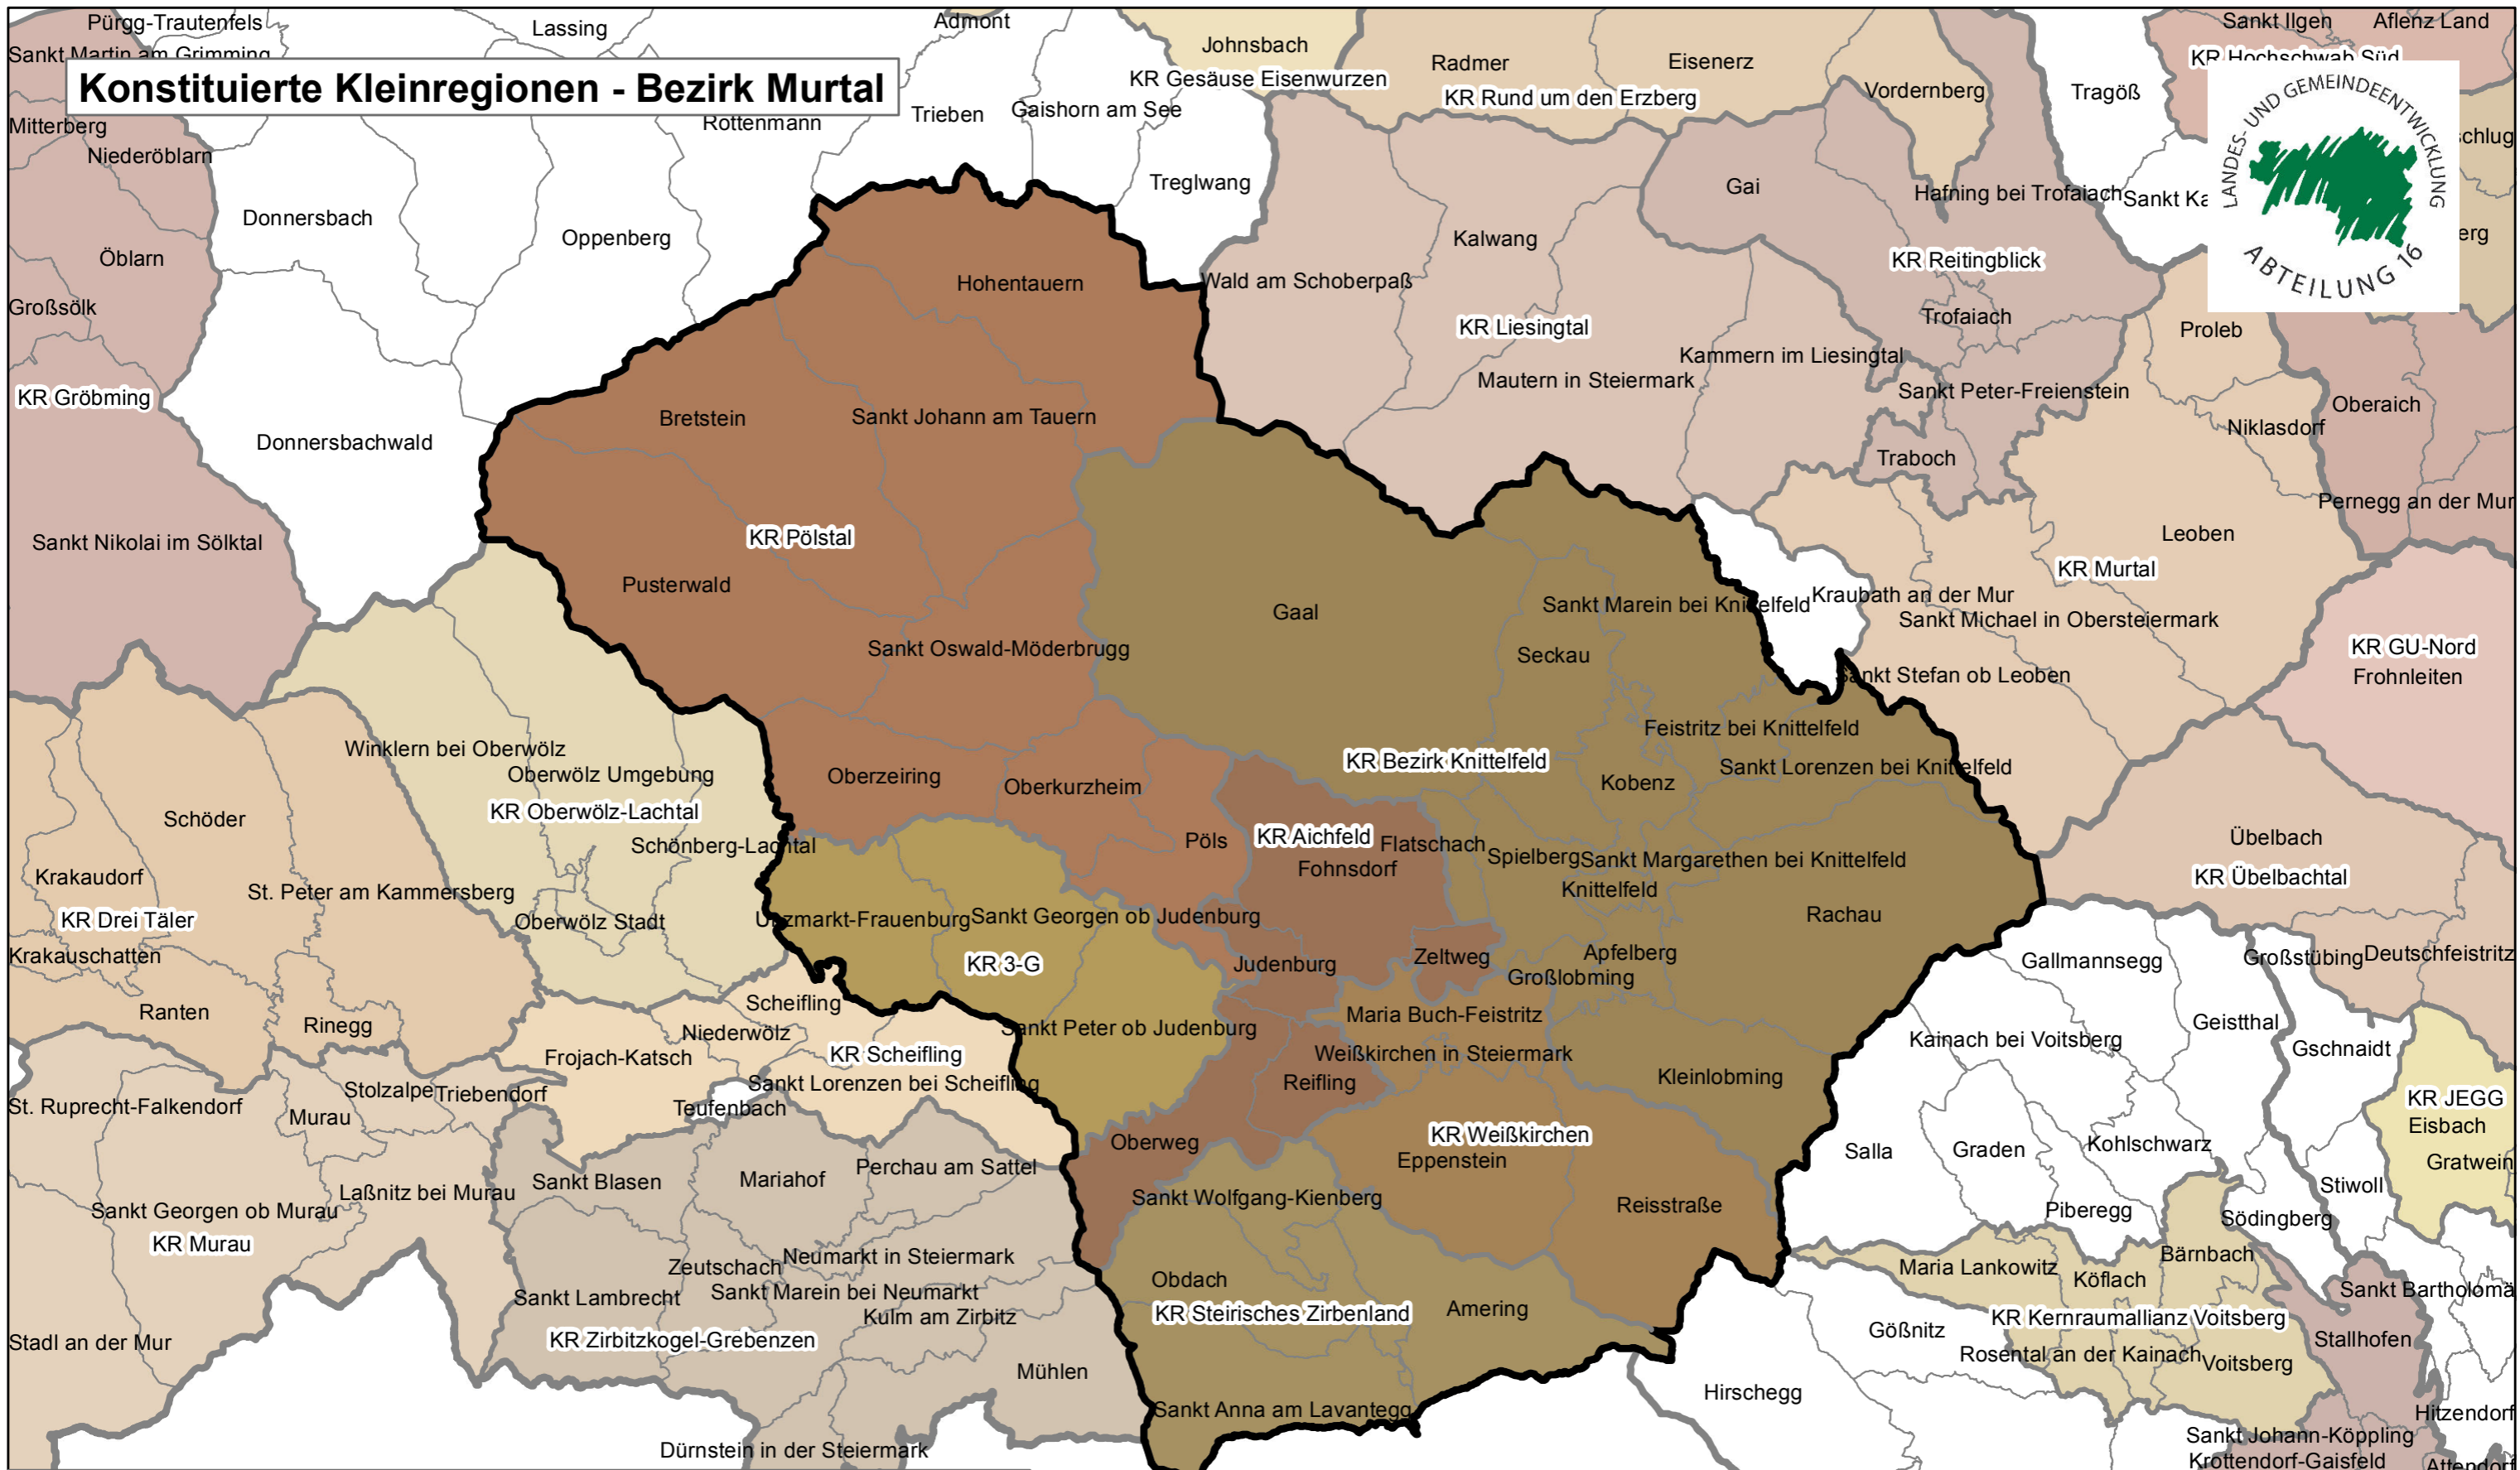

# Konstituierte Kleinregionen - Bezirk Murtal

## Legende

- Gemeindegrenze
- Konstituierte Kleinregionen**
- 

Datengrundlagen: Fachabteilung 7A, Abteilung 16, GIS Steiermark

1:250.000

KR Kernraum Bad Gams-Deutschlandsberg-Frauental