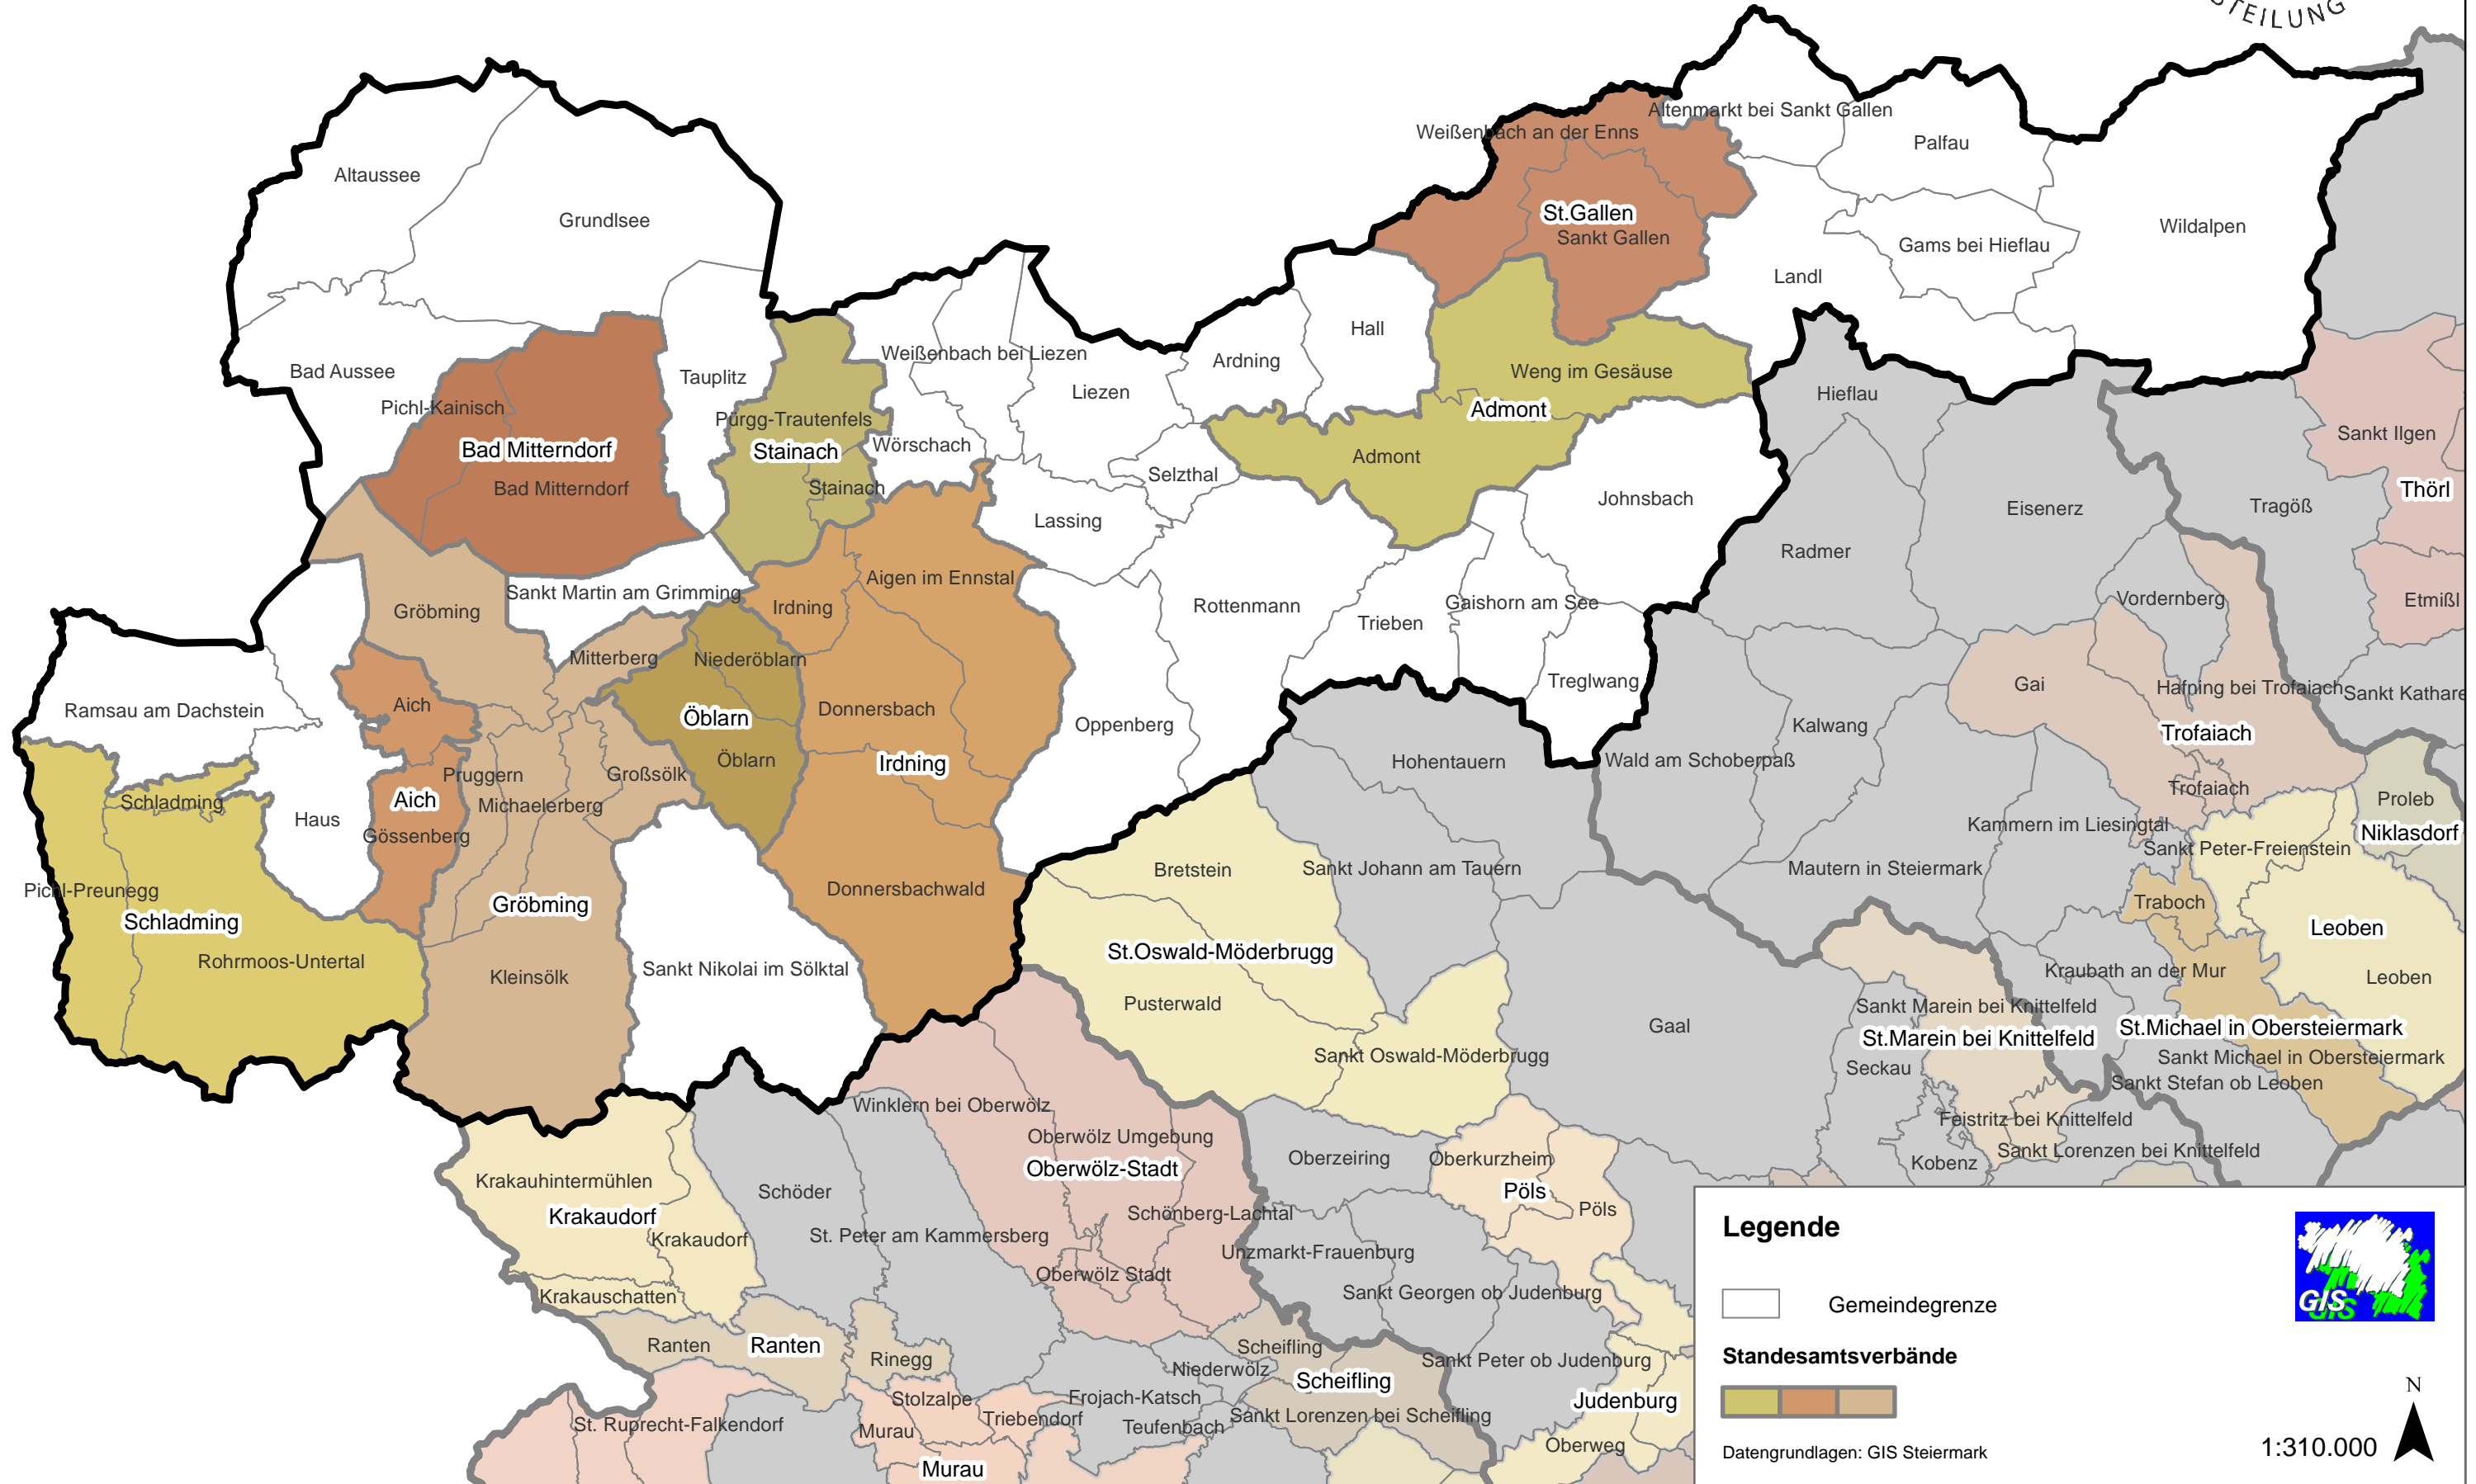

Standesamtsverbände - Bezirk Liezen

Legende

- Gemeindegrenze
- Standesamtsverbände
- Datengrundlagen: GIS Steiermark

1:310.000