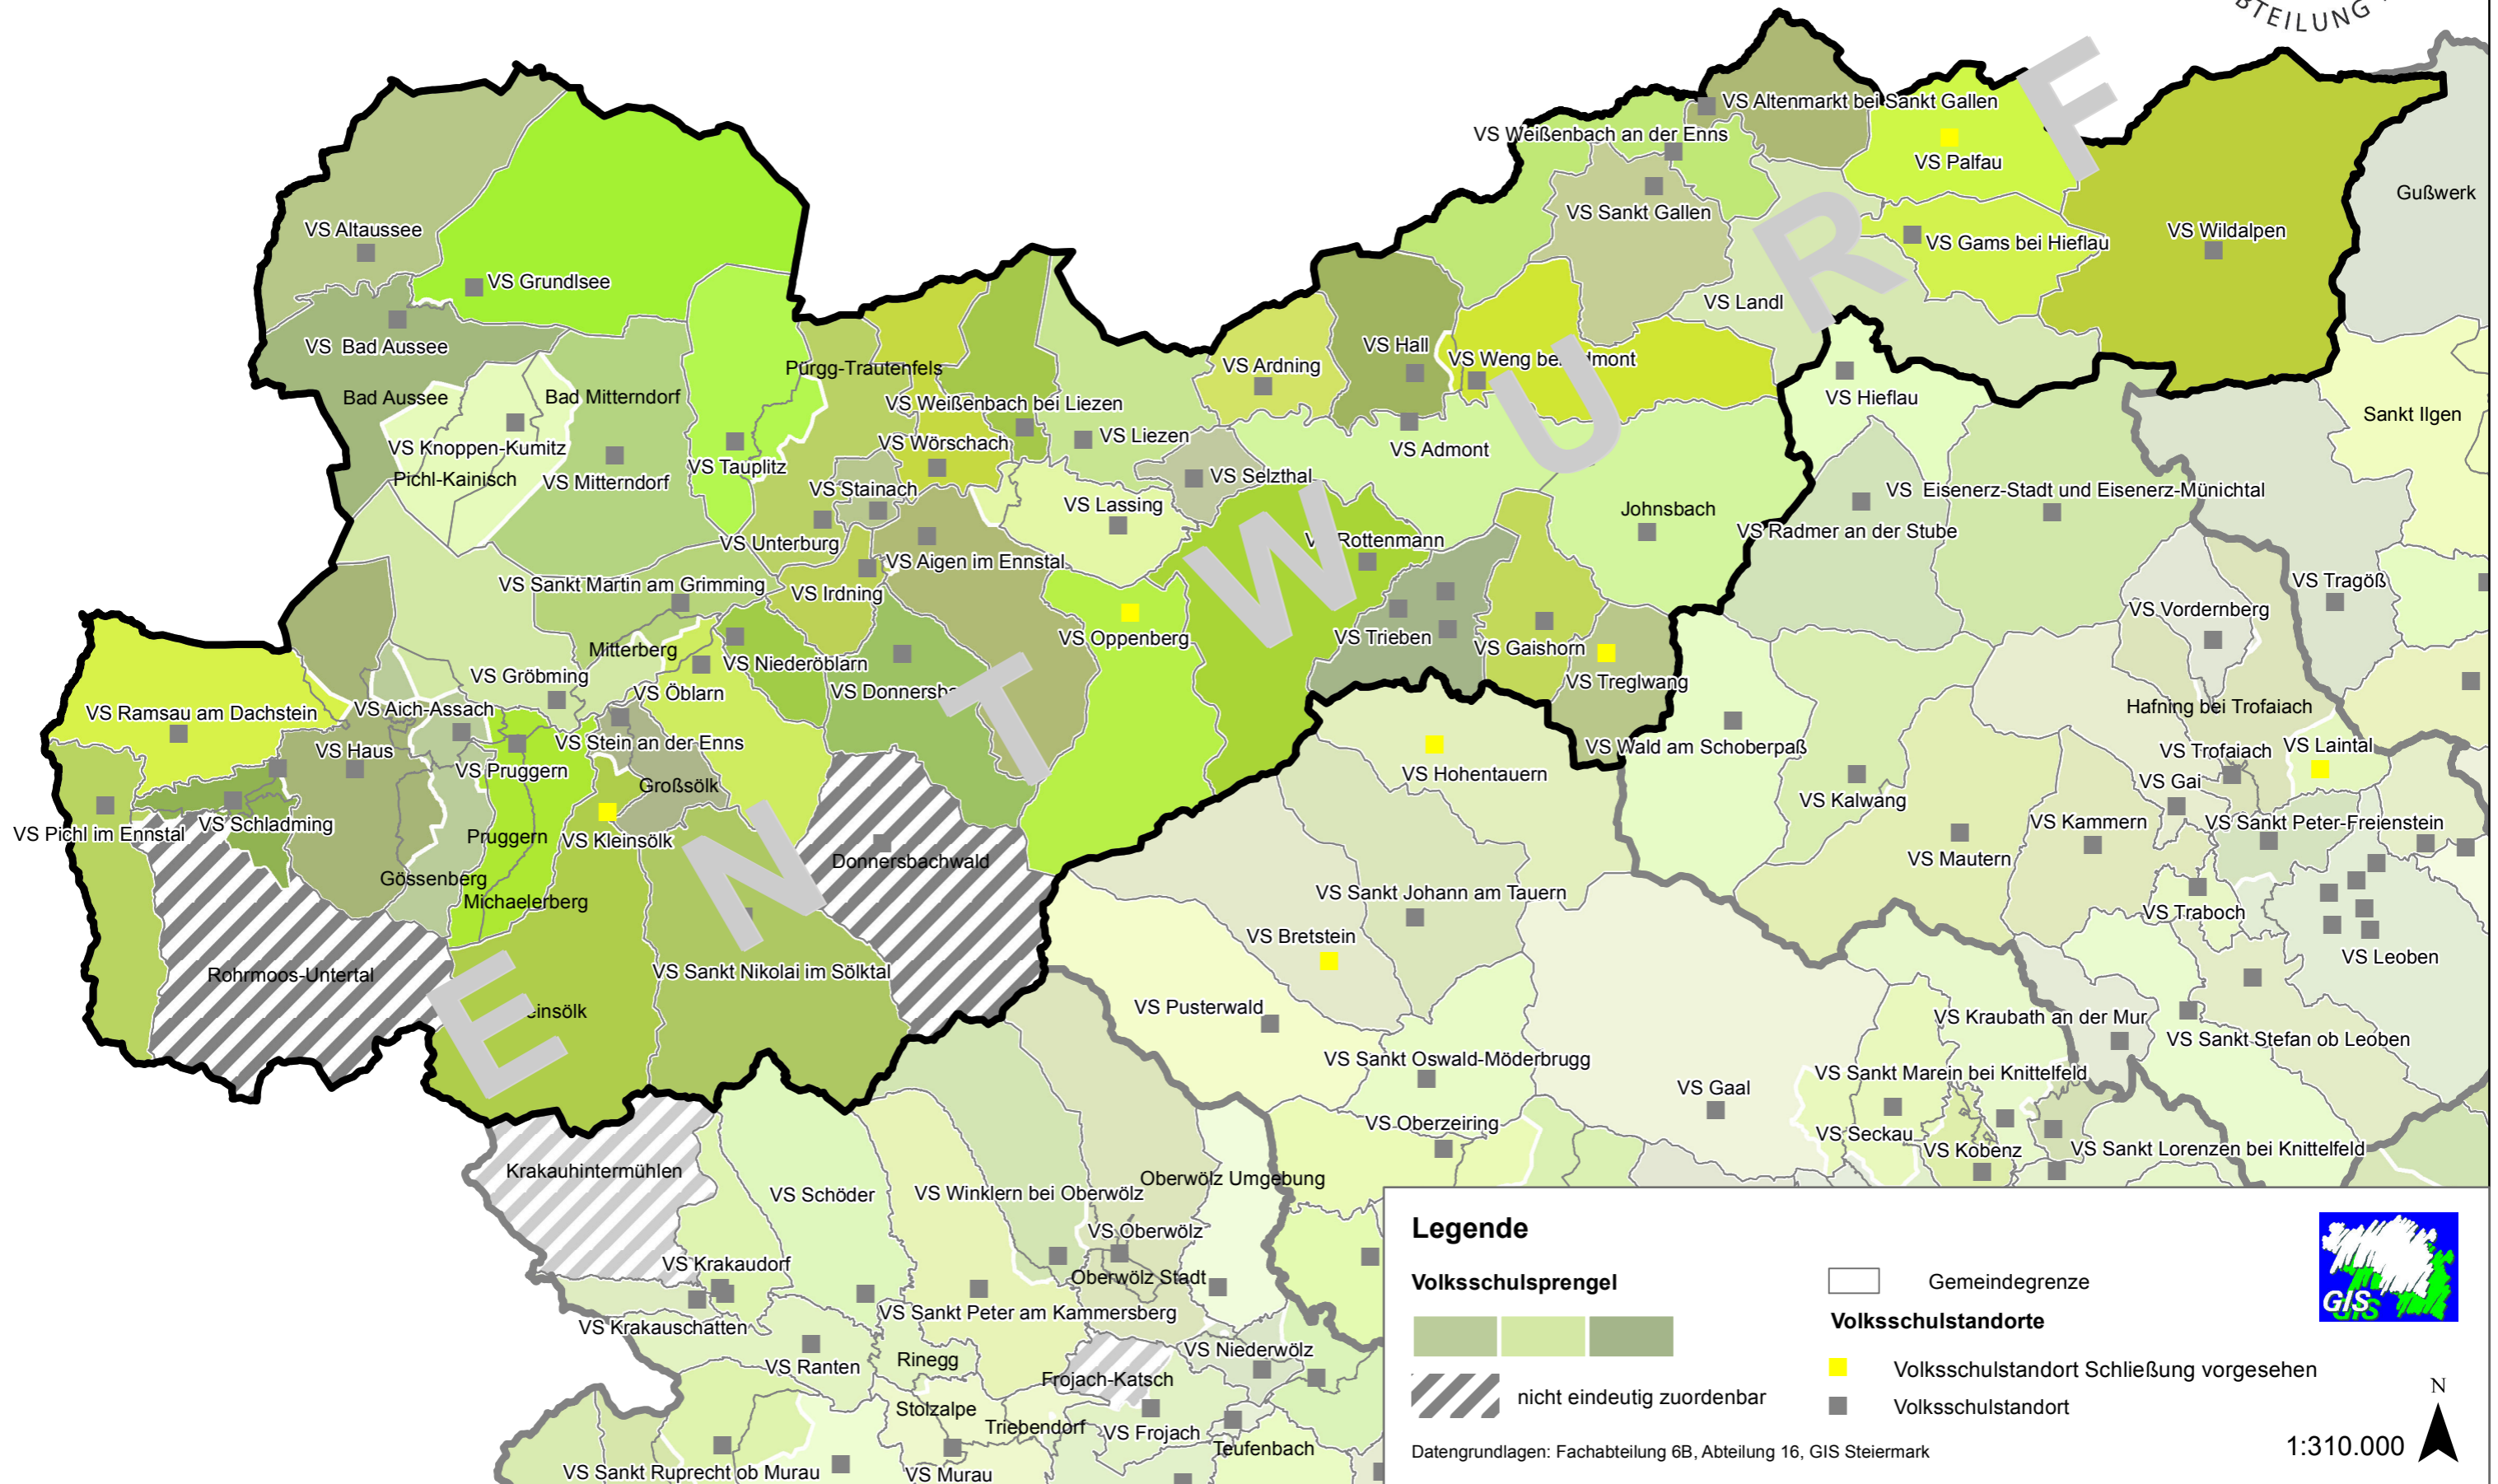

Volksschulsprenkel - Volksschulstandorte - Bezirk Liezen

Legende

Volksschulsprenkel

- Light Green: VS Grundlsee
- Medium Green: VS Weissenbach bei Liezen
- Dark Green: VS Weissenbach an der Enns
- Yellow: VS Palfau
- Grey: VS Altenmarkt bei Sankt Gallen
- White: VS Ramsau am Dachstein
- Diagonal Lines: nicht eindeutig zuordenbar

Volksschulstandorte

- Yellow Square: Volksschulstandort Schließung vorgesehen
- Grey Square: Volksschulstandort

Gemeindegrenze

Datengrundlagen: Fachabteilung 6B, Abteilung 16, GIS Steiermark

1:310.000